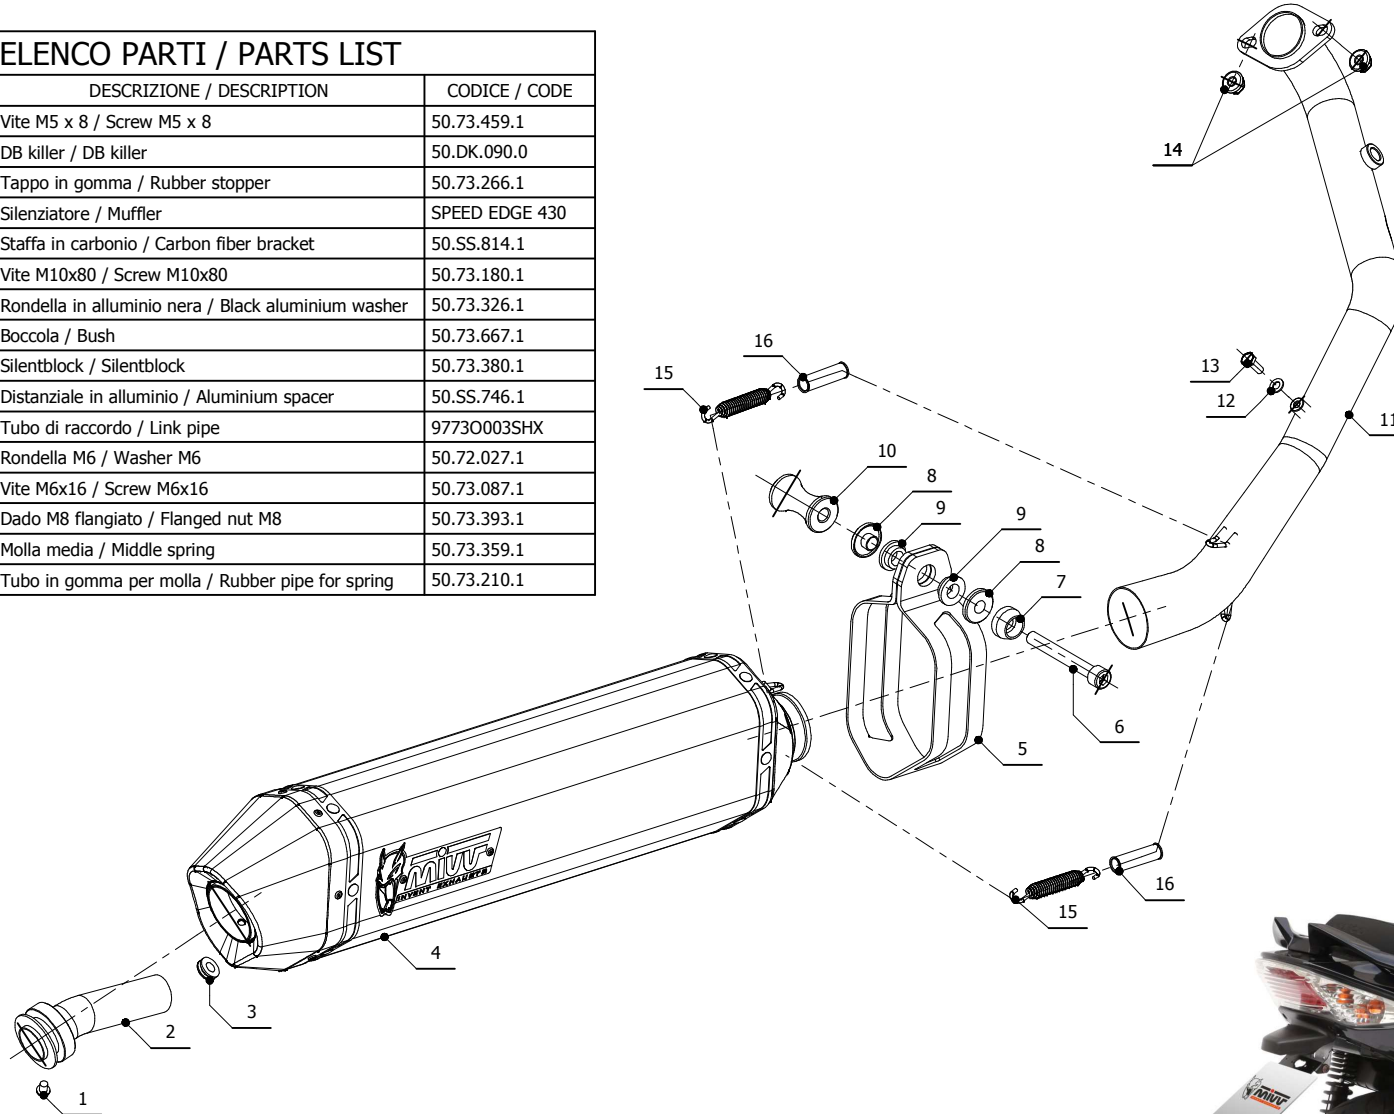

MODEL KYMCO X CITING 500

YEAR 2005-->

LINE SPORT

MUFFLER SPEED EDGE

SCHEMATIC

ELENCO PARTI / PARTS LIST

#	QTÀ / QTY	DESCRIZIONE / DESCRIPTION	CODICE / CODE
1	1	Vite M5 x 8 / Screw M5 x 8	50.73.459.1
2	1	DB killer / DB killer	50.DK.090.0
3	1	Tappo in gomma / Rubber stopper	50.73.266.1
4	1	Silenziatore / Muffler	SPEED EDGE 430
5	1	Staffa in carbonio / Carbon fiber bracket	50.SS.814.1
6	1	Vite M10x80 / Screw M10x80	50.73.180.1
7	1	Rondella in alluminio nera / Black aluminium washer	50.73.326.1
8	2	Boccola / Bush	50.73.667.1
9	2	Silentblock / Silentblock	50.73.380.1
10	1	Distanziale in alluminio / Aluminium spacer	50.SS.746.1
11	1	Tubo di raccordo / Link pipe	9773O003SHX
12	1	Rondella M6 / Washer M6	50.72.027.1
13	1	Vite M6x16 / Screw M6x16	50.73.087.1
14	2	Dado M8 flangiato / Flanged nut M8	50.73.393.1
15	2	Molla media / Middle spring	50.73.359.1
16	2	Tubo in gomma per molla / Rubber pipe for spring	50.73.210.1

APPLICAZIONI / APPLICATIONS

CODICE / CODE	TUBO / PIPE	SILENZIATORE / MUFFLER	FASCETTA / CLAMP	CODICE OMOL. / HOMOL. CODE
O.003.LRB	INOX / ST. STEEL	STEEL BLACK	CARBONIO / CARBON FIBER	ME041 e9 1309