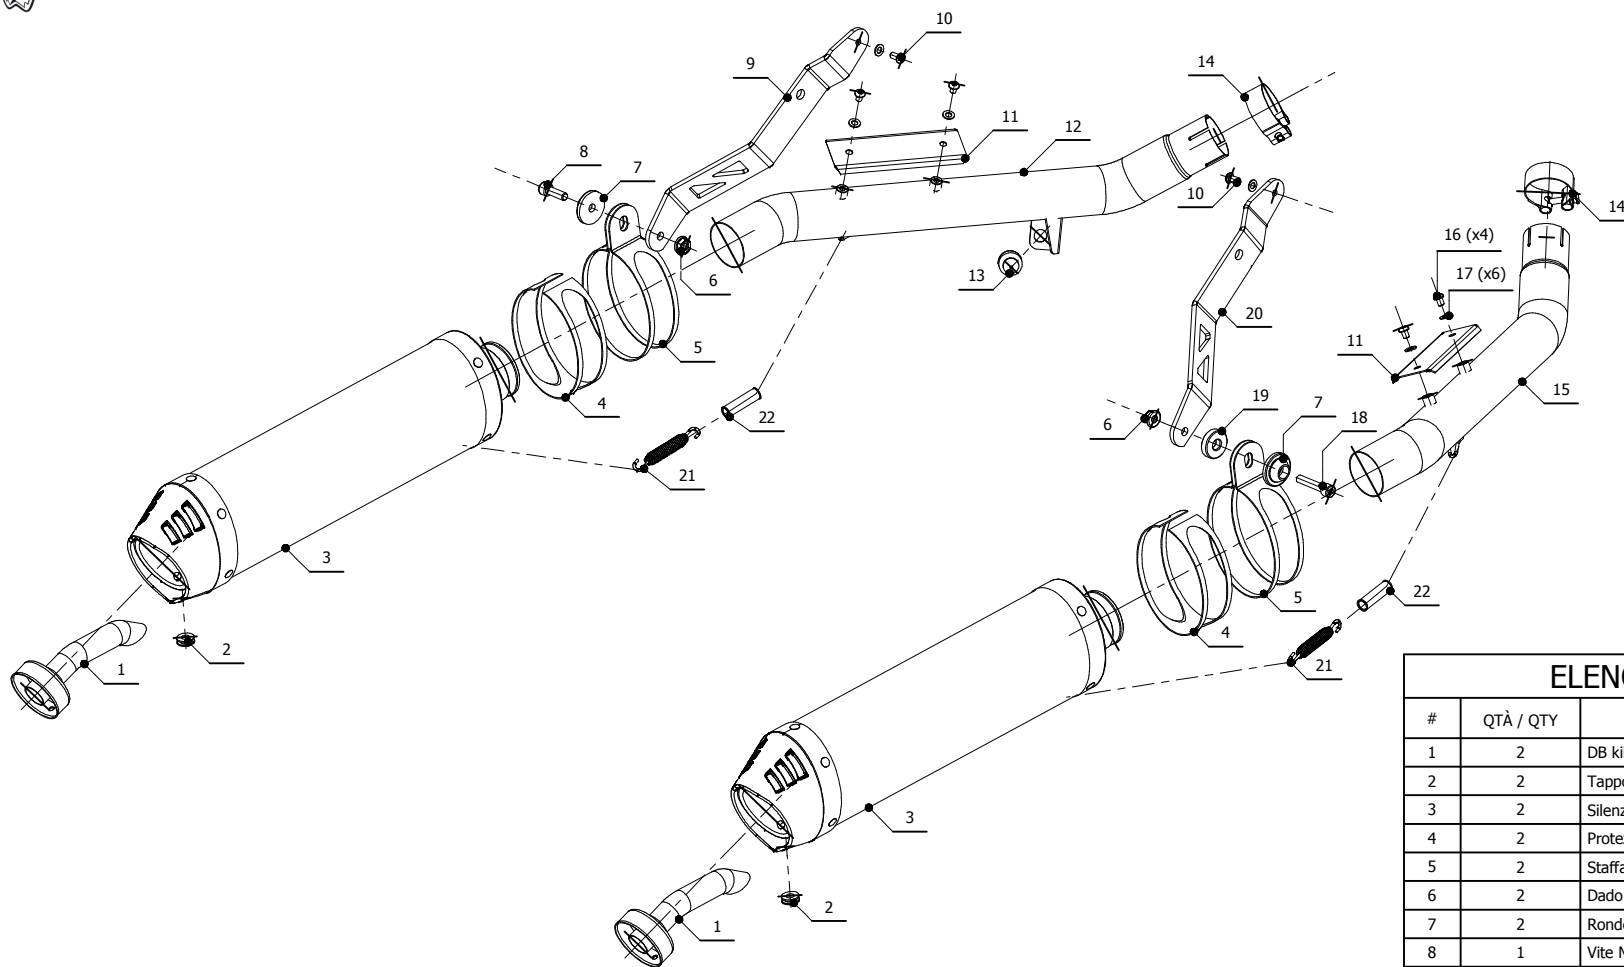

MODEL KAWASAKI Z 1000

YEAR 2003-2006

LINE SPORT

MUFFLER OVAL CARBON CAP

SCHEMATIC

ELENCO PARTI / PARTS LIST

#	QTÀ / QTY	DESCRIZIONE / DESCRIPTION	CODICE / CODE
1	2	DB killer / DB killer	50.DK.0021.0
2	2	Tappo in gomma / Rubber stopper	50.73.266.1
3	2	Silenziatore / Muffler	OVAL CARBON CAP
4	2	Protezione per staffa / Protection for bracket	50.73.077.1
5	2	Staffa / Bracket	50.SS.030.0
6	2	Dado 8 MA flangiato / Flanged nut 8 MA	50.73.052.1
7	2	Rondella in alluminio / Aluminium washer	50.73.063.1
8	1	Vite M8x25 / Screw M8x25	50.73.064.1
9	1	Staffa sinistra / Left bracket	50.SS.063.1
10	2	Vite M6 x 12 / Screw M6 x 12	50.72.024.1
11	2	Copertura in acciaio / Steel cover	50.CR.004.1
12	1	Tubo di raccordo sinistro / Left link pipe	9773K010S2SX
13	1	Gommino paracolpi / Rubber buffer	50.72.010.1
14	2	Fascetta Ø 48/51 mm / Pipe clamp Ø 48/51 mm	50.FA.007.1
15	1	Tubo di raccordo destro / Right link pipe	9773K010S2DX
16	4	Vite M6 x 8 / Screw M6 x 8	50.72.026.1
17	6	Rondella M6 / Washer M6	50.72.027.1
18	1	Vite M8x40 / Screw M8x40	50.73.075.1
19	1	Distanziale in alluminio / Aluminium spacer	50.SS.061.1
20	1	Staffa destra / Right bracket	50.SS.062.1
21	2	Molla lunga / Long spring	50.71.080.1
22	2	Tubo in gomma per molla / Rubber pipe for spring	50.73.210.1

APPLICAZIONI / APPLICATIONS

CODICE / CODE	TUBO / PIPE	SILENZIATORE / MUFFLER	FASCETTA / CLAMP	CODICE OMOL. / HOMOL.CODE
K.010.L3C	INOX / ST.STEEL	CARBONIO (COPPA CARBONIO) / CARBON (CARBON CAP)	INOX / ST.STEEL	ME029 e9 1221
K.010.L4C	INOX / ST.STEEL	TITANIO (COPPA CARBONIO) / TITANIUM (CARBON CAP)	INOX / ST.STEEL	ME029 e9 1221