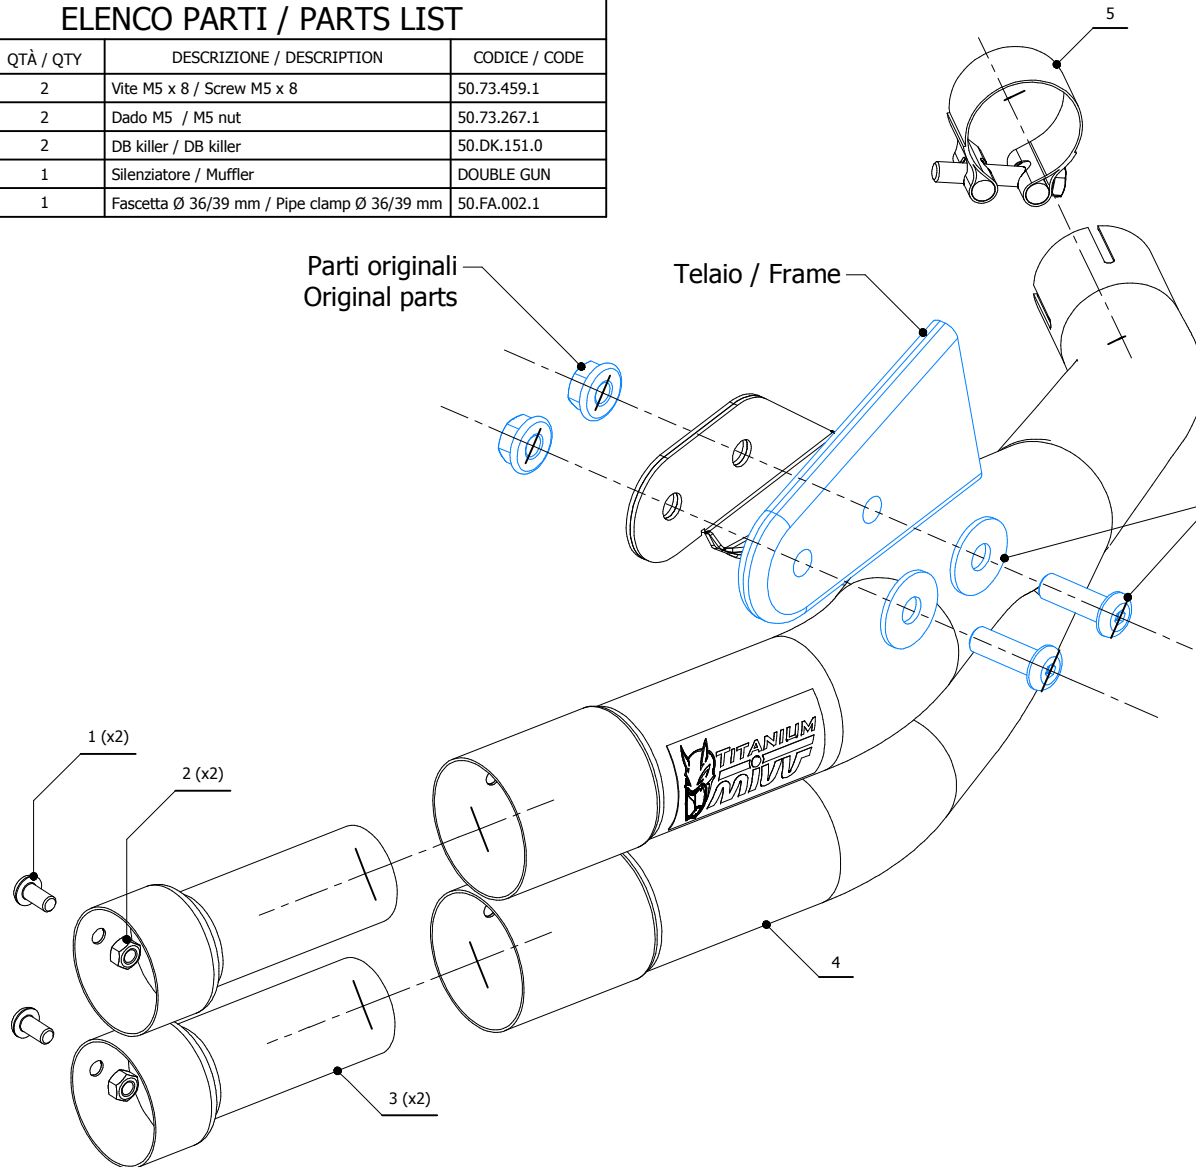

MODEL BENELLI 502 C

YEAR 2019 -->

LINE SLIP ON

MUFFLER DOUBLE GUN

SCHEMATIC

ELENCO PARTI / PARTS LIST

#	QTÀ / QTY	DESCRIZIONE / DESCRIPTION	CODICE / CODE
1	2	Vite M5 x 8 / Screw M5 x 8	50.73.459.1
2	2	Dado M5 / M5 nut	50.73.267.1
3	2	DB killer / DB killer	50.DK.151.0
4	1	Silenziatore / Muffler	DOUBLE GUN
5	1	Fascetta Ø 36/39 mm / Pipe clamp Ø 36/39 mm	50.FA.002.1

OPTIONAL PART

TUBO NO KAT - NO KAT PIPE

E.005.C1

Monta con silenziatore originale e con scarichi MIVV
It fits with original silencer and with MIVV exhausts.

Parti originali
Original parts

Telaio / Frame

Parti originali
Original parts