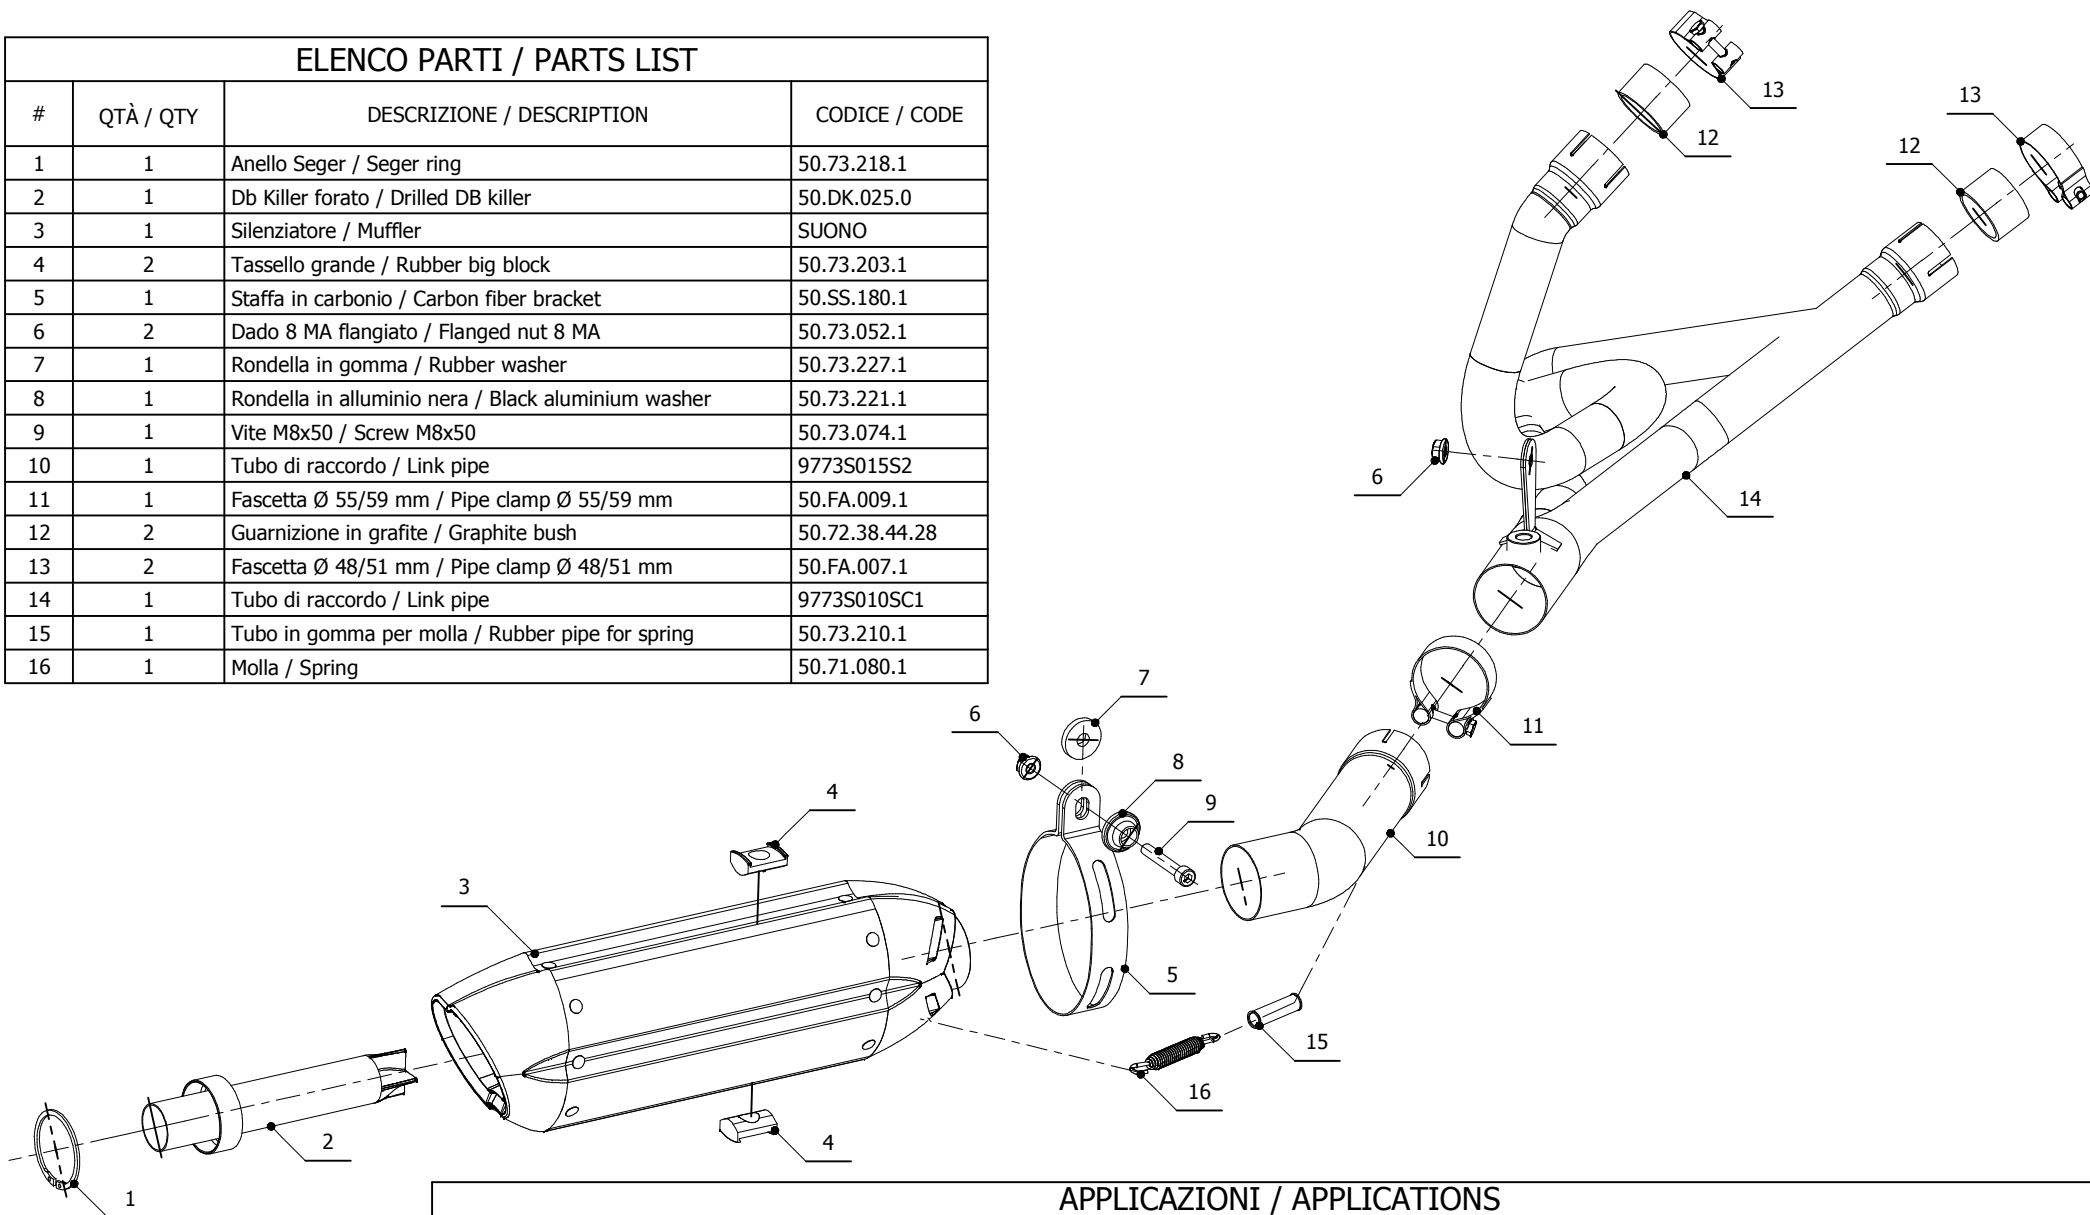

**MODEL** SUZUKI SV 650

**YEAR** 2004 -->

**LINE** SPORT

**MUFFLER** SUONO

**SCHEMATIC**

**ELENCO PARTI / PARTS LIST**

#	QTÀ / QTY	DESCRIZIONE / DESCRIPTION	CODICE / CODE
1	1	Anello Seger / Seger ring	50.73.218.1
2	1	Db Killer forato / Drilled DB killer	50.DK.025.0
3	1	Silenziatore / Muffler	SUONO
4	2	Tassello grande / Rubber big block	50.73.203.1
5	1	Staffa in carbonio / Carbon fiber bracket	50.SS.180.1
6	2	Dado 8 MA flangiato / Flanged nut 8 MA	50.73.052.1
7	1	Rondella in gomma / Rubber washer	50.73.227.1
8	1	Rondella in alluminio nera / Black aluminium washer	50.73.221.1
9	1	Vite M8x50 / Screw M8x50	50.73.074.1
10	1	Tubo di raccordo / Link pipe	9773S015S2
11	1	Fascetta Ø 55/59 mm / Pipe clamp Ø 55/59 mm	50.FA.009.1
12	2	Guarnizione in grafite / Graphite bush	50.72.38.44.28
13	2	Fascetta Ø 48/51 mm / Pipe clamp Ø 48/51 mm	50.FA.007.1
14	1	Tubo di raccordo / Link pipe	9773S010SC1
15	1	Tubo in gomma per molla / Rubber pipe for spring	50.73.210.1
16	1	Molla / Spring	50.71.080.1

**APPLICAZIONI / APPLICATIONS**

CODICE / CODE	TUBO / PIPE	SILENZIATORE / MUFFLER	FASCETTA / CLAMP	CODICE OMOL. / HOMOL. CODE
S.015.L7	INOX / ST. STEEL	INOX (COPPE CARBONIO) / ST. STEEL (CARBON CAPS)	CARBONIO / CARBON FIBER	ME022 e9 1214
S.015.L9	INOX / ST. STEEL	CARBONIO (COPPE CARBONIO) / CARBON (CARBON CAPS)	CARBONIO / CARBON FIBER	ME022 e9 1214