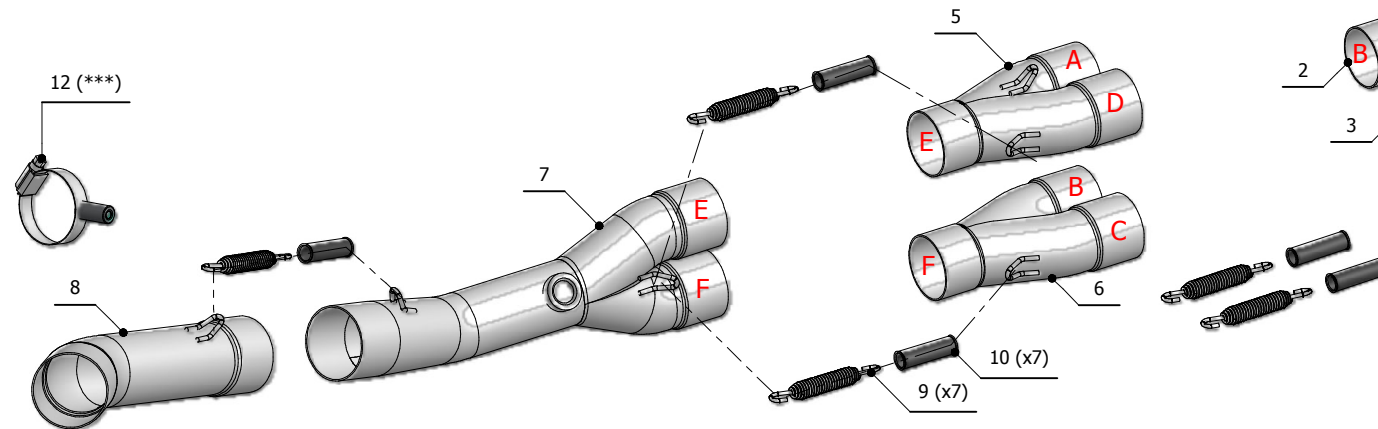

MODEL KAWASAKI Z 900

YEAR 2017 - 2019

LINE FULL SYSTEM

MUFFLER ELIMINA KAT / NO KAT

SCHEMATIC

ELENCO PARTI / PARTS LIST

#	QTÀ / QTY	DESCRIZIONE / DESCRIPTION	CODICE / CODE
1	1	Collettore #1 / Down pipe #1	9773K045C1A
2	1	Collettore #2 / Down pipe #2	9773K045C1B
3	1	Collettore #3 / Down pipe #3	9773K045C1C
4	1	Collettore #4 / Down pipe #4	9773K045C1D
5	1	Tubo di raccordo 2-1 / Link pipe 2-1	9773K045C1E
6	1	Tubo di raccordo 2-1 / Link pipe 2-1	9773K045C1F
7	1	Tubo di raccordo / Link pipe	9773K045C1G
8	1	Tubo di raccordo / Link pipe	9773K045C1H
9	7	Molla media / Mid-size spring	50.73.359.1
10	7	Tubo in gomma per molla / Rubber pipe for spring	50.73.210.1
11	8	Dado M8 flangiato / Flanged nut M8	50.73.393.1
12	1	Fascetta con bussola / Pipe clamp with bush	50.73.902.0

*** Use only with original exhaust to remount original cover.

K.045.C1

Monta con silenziatore originale e con tutti gli scarichi MIVV
It fits with original silencer and with all MIVV exhausts