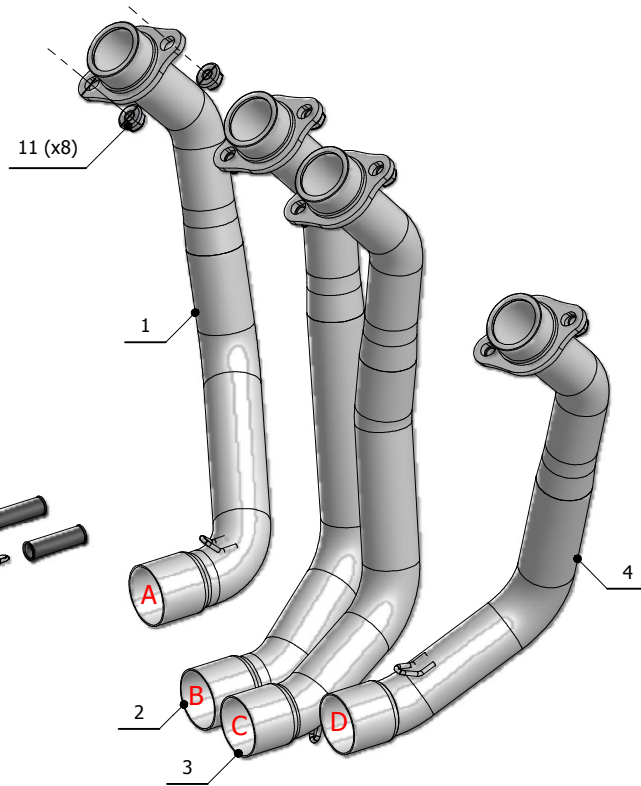

MODEL KAWASAKI Z 900

YEAR 2017 - 2019

LINE FULL SYSTEM

MUFFLER ELIMINA KAT / NO KAT

SCHEMATIC

ELENCO PARTI / PARTS LIST

#	QTÀ / QTY	DESCRIZIONE / DESCRIPTION	CODICE / CODE
1	1	Collettore #1 / Down pipe #1	9773K045C1A
2	1	Collettore #2 / Down pipe #2	9773K045C1B
3	1	Collettore #3 / Down pipe #3	9773K045C1C
4	1	Collettore #4 / Down pipe #4	9773K045C1D
5	1	Tubo di raccordo 2-1 / Link pipe 2-1	9773K045C1E
6	1	Tubo di raccordo 2-1 / Link pipe 2-1	9773K045C1F
7	1	Tubo di raccordo / Link pipe	9773K045C1G
8	1	Tubo di raccordo / Link pipe	9773K045C1H
9	7	Molla media / Mid-size spring	50.73.359.1
10	7	Tubo in gomma per molla / Rubber pipe for spring	50.73.210.1
11	8	Dado M8 flangiato / Flanged nut M8	50.73.393.1
12	1	Fascetta con bussola / Pipe clamp with bush	50.73.902.0

*** Use only with original exhaust to remount original cover.

K.045.C1

Monta con silenziatore originale e con tutti gli scarichi MIVV
It fits with original silencer and with all MIVV exhausts