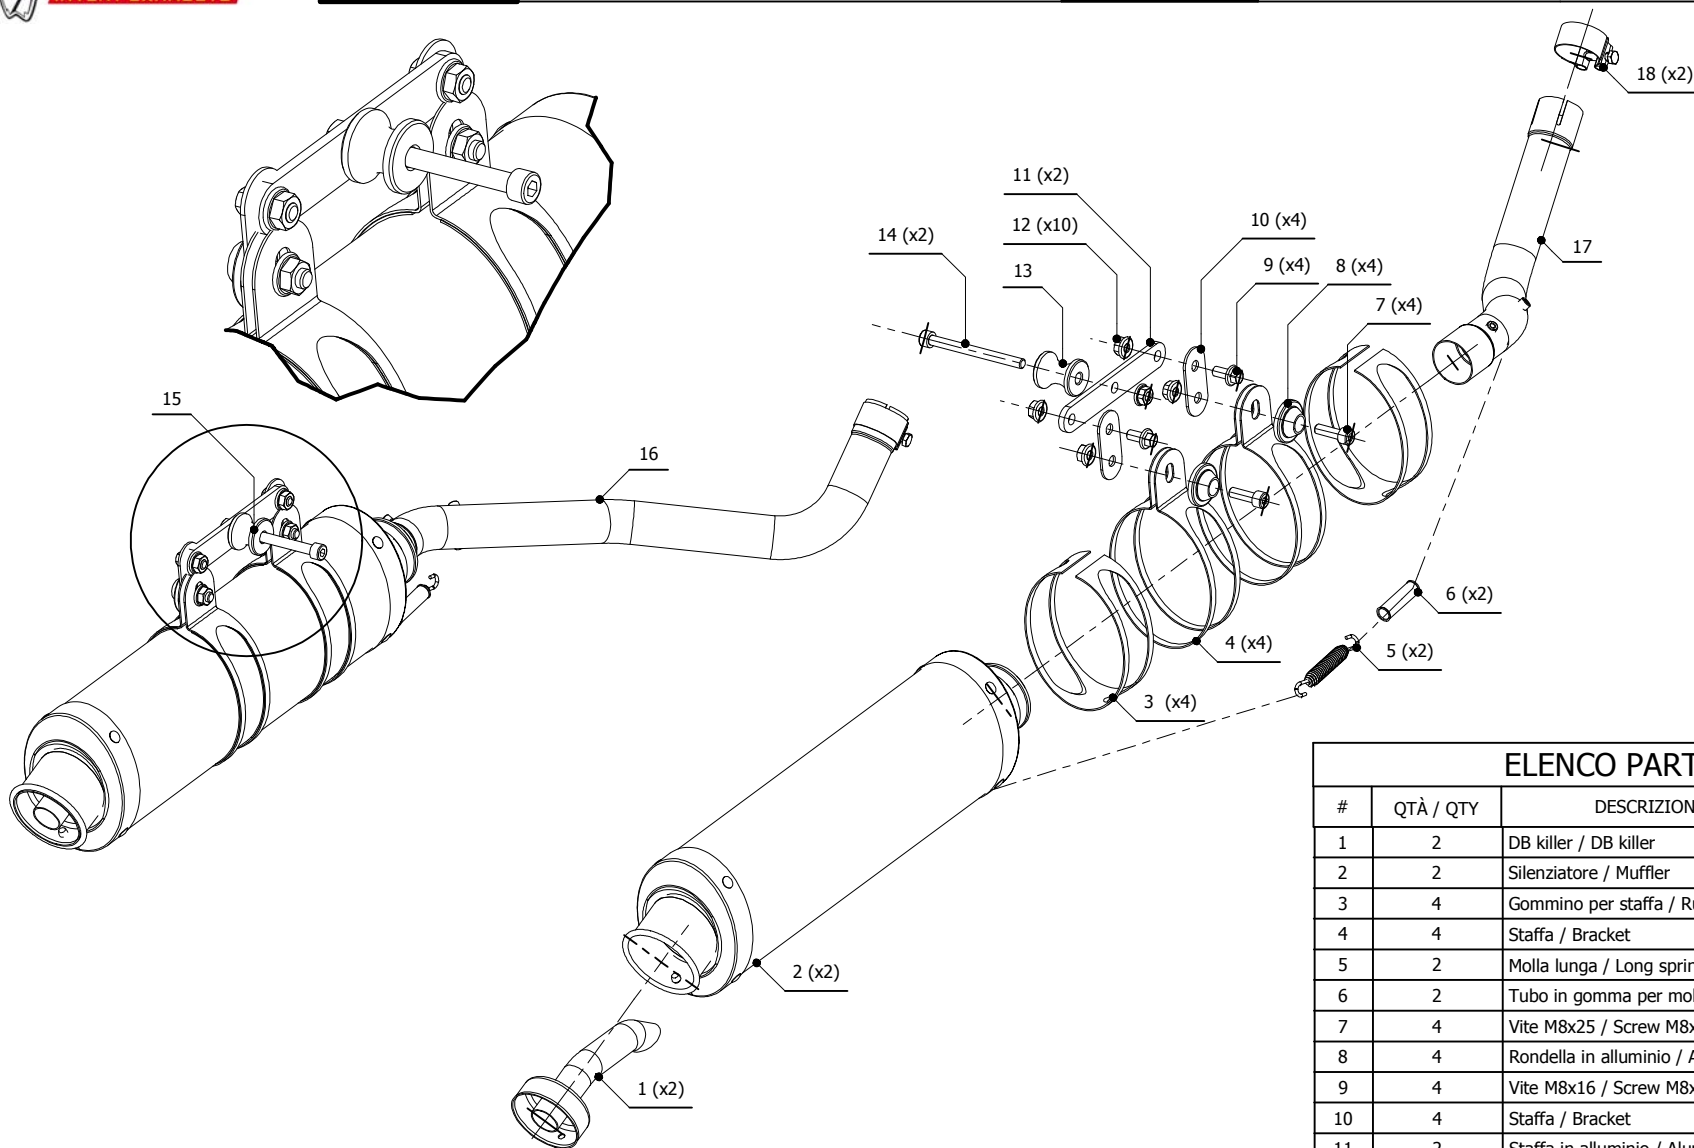

MODEL APRILIA PEGASO STRADA 650

YEAR 2005 -->

LINE SPORT

MUFFLER OVAL

SCHEMATIC

ELENCO PARTI / PARTS LIST

#	QTÀ / QTY	DESCRIZIONE / DESCRIPTION	CODICE / CODE
1	2	DB killer / DB killer	50.DK.021.0
2	2	Silenziatore / Muffler	OVAL
3	4	Gommino per staffa / Rubber for bracket	50.73.077.1
4	4	Staffa / Bracket	50.SS.030.0
5	2	Molla lunga / Long spring	50.71.080.1
6	2	Tubo in gomma per molla / Rubber pipe for spring	50.73.210.1
7	4	Vite M8x25 / Screw M8x25	50.73.064.1
8	4	Rondella in alluminio / Aluminium washer	50.73.063.1
9	4	Vite M8x16 / Screw M8x16	50.73.006.1
10	4	Staffa / Bracket	50.SS.004.SM
11	2	Staffa in alluminio / Aluminium bracket	50.SS.048.1
12	10	Dado 8 MA flangiato / Flanged nut 8 MA	50.73.052.1
13	1	Distanziale in alluminio / Aluminium spacer (35mm)	50.SS.053.1
14	2	Vite M8x90 / Screw M8x90	50.73.073.1
15	1	Distanziale in alluminio / Aluminium spacer (25mm)	50.SS.055.1
16	1	Tubo di raccordo sinistro / Left link pipe	9773A005S3SX
17	1	Tubo di raccordo destro / Right link pipe	9773A005S3DX
18	2	Fascetta Ø 37/40 mm / Pipe clamp Ø 37/40 mm	50.FA.003.1

APPLICAZIONI / APPLICATIONS

CODICE / CODE	TUBO / PIPE	SILENZIATORE / MUFFLER	FASCETTA / CLAMP
A.005.LX1	INOX / ST. STEEL	INOX / ST. STEEL	INOX / ST. STEEL