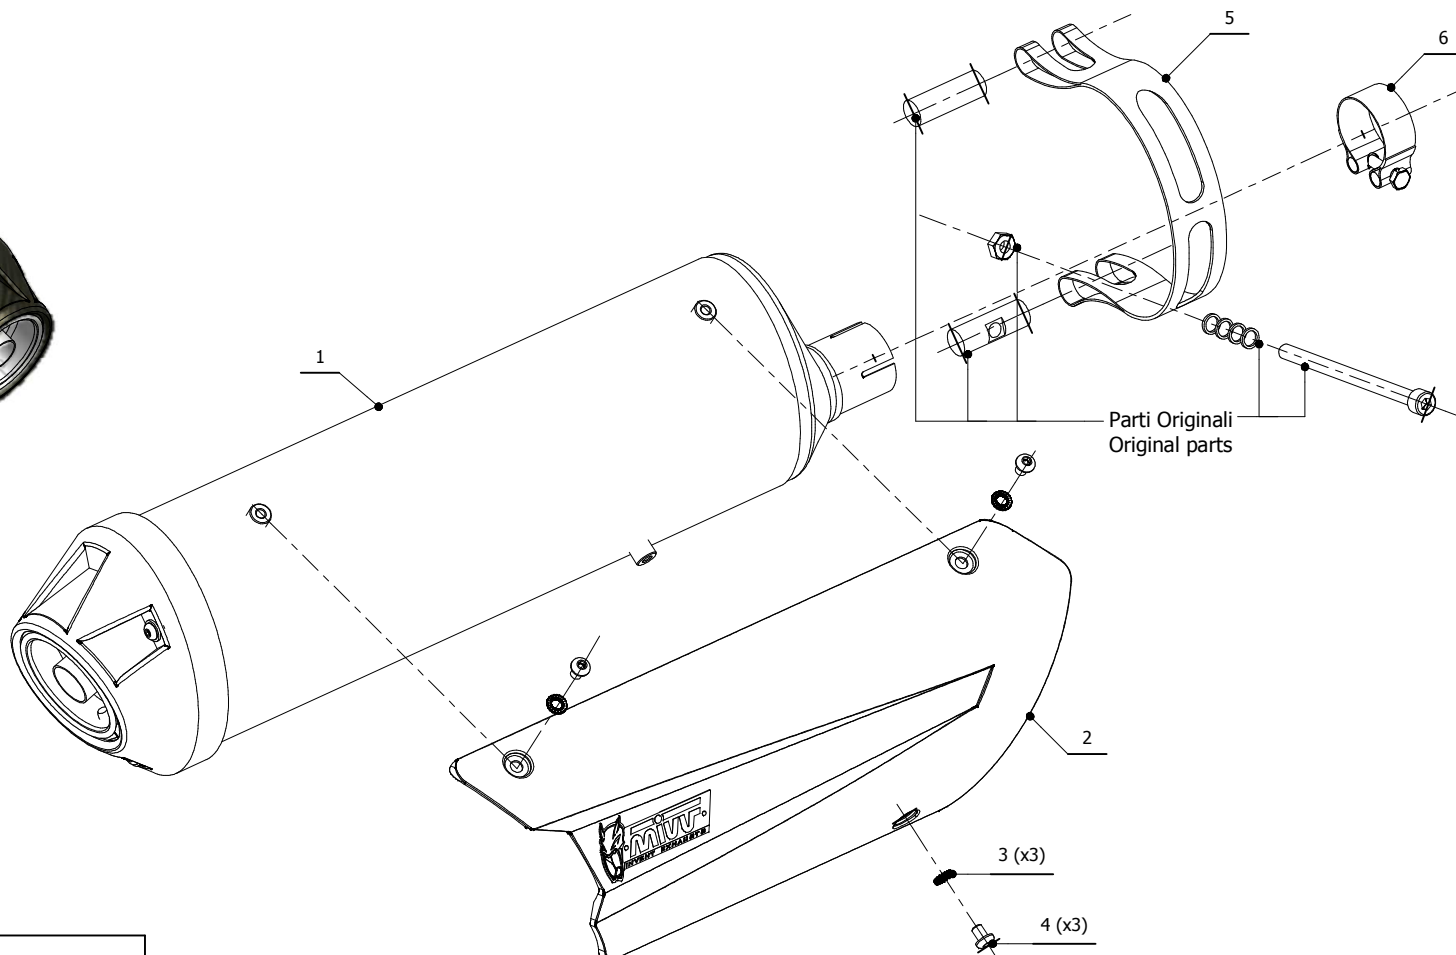

### ELENCO PARTI / PARTS LIST

#	QTÀ / QTY	DESCRIZIONE / DESCRIPTION	CODICE / CODE
1	1	Silenziatore / Muffler	URBAN
2	1	Copertura in alluminio / Aluminium cover	50.CR.010.1
3	3	Rondella di sicurezza M6 / Safety washer M6	50.73.131.1
4	3	Vite M6 x 8 / Screw M6 x 8	50.72.026.1
5	1	Staffa / Bracket	50.SS.418.1
6	1	Fascetta Ø 40/43 mm / Pipe clamp Ø 40/43 mm	50.FA.005.1