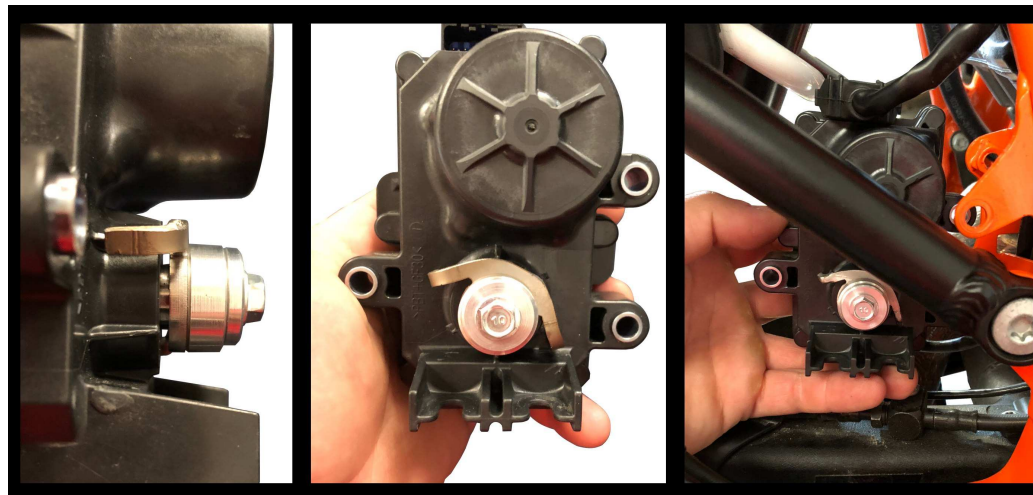

ELENCO PARTI / PARTS LIST

#	QTÀ / QTY	DESCRIZIONE / DESCRIPTION	CODICE / CODE
1	1	Staffa / Bracket	50.SS.1069.0
2	1	Boccola / Bush	50.73.865.B
3	1	Boccola / Bush	50.73.865.A
4	1	Vite M6x20 / Screw M6x20	50.73.420.1