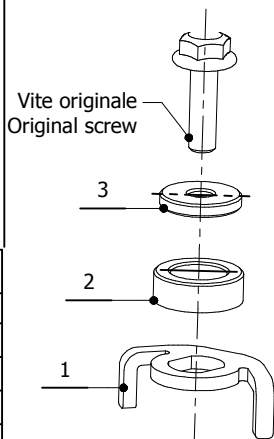

# COD.: KT.018.C1

- Monta sia coi silenziatori MIVV che con lo scarico originale
- It fits both MIVV and genuine silencer

### Assemblaggio kit valvola:

Per evitare errori alla centralina, rimuovere completamente il supporto originale con i relativi cavi, quindi assemblare il kit valvola come da foto allegate.

### ELENCO PARTI / PARTS LIST

#	QTÀ / QTY	DESCRIZIONE / DESCRIPTION	CODICE / CODE
1	1	Staffa / Bracket	50.SS.1069.0
2	1	Boccola / Bush	50.73.865.B
3	1	Boccola / Bush	50.73.865.A
4	1	Vite M6x20 / Screw M6x20	50.73.420.1