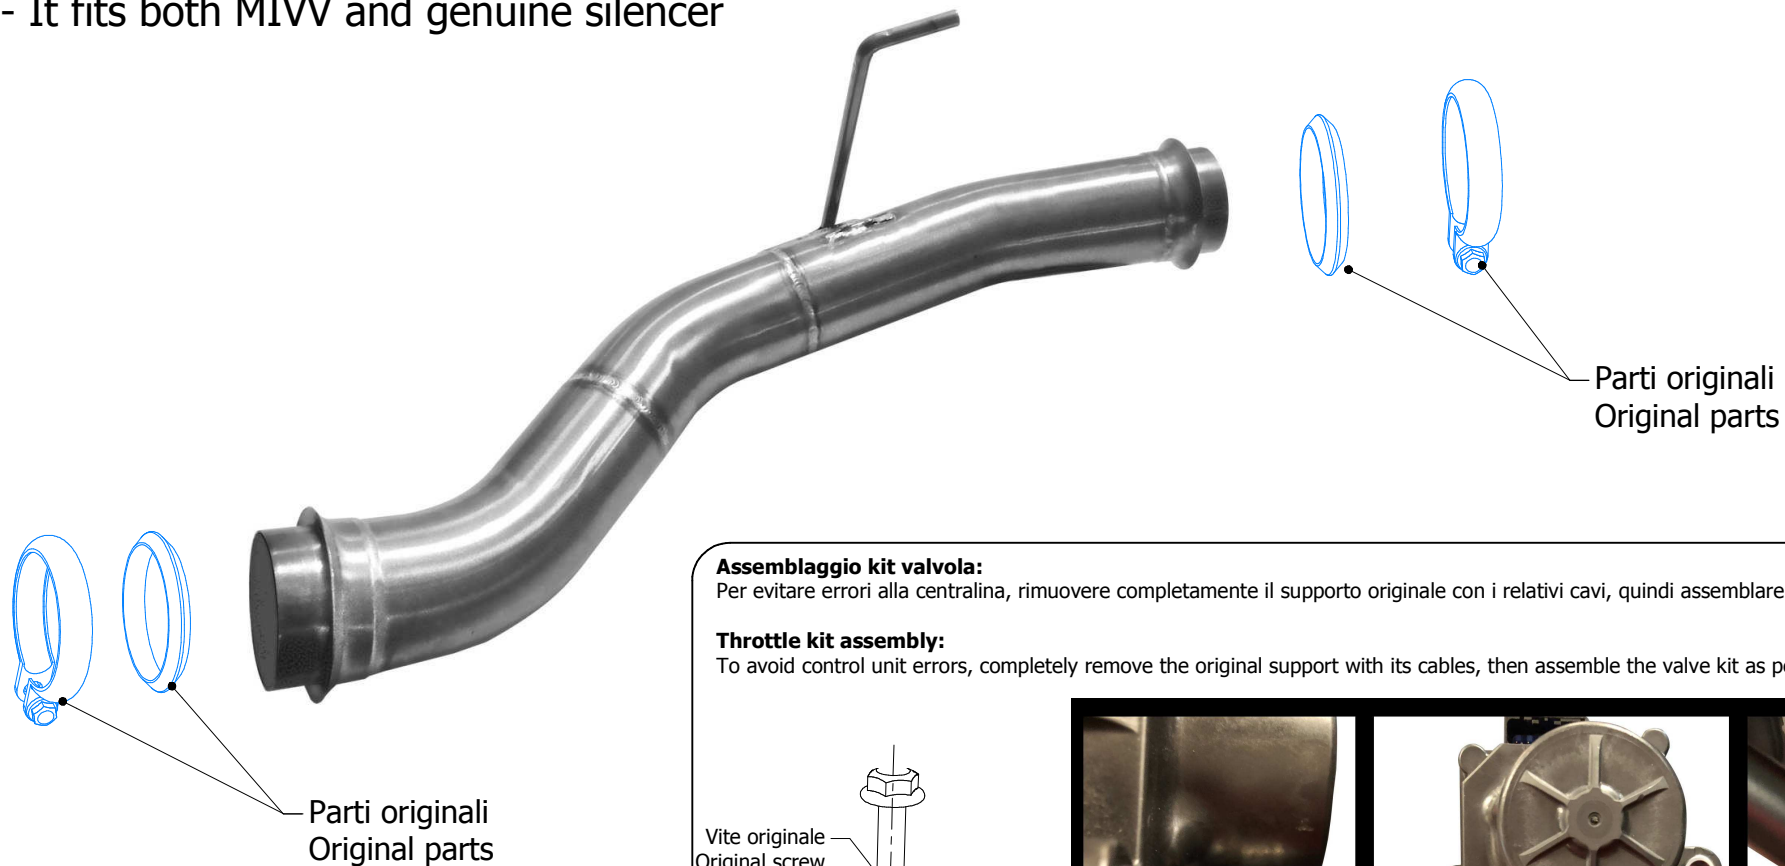

MODEL KTM SUPERDUKE 1290 GT

YEAR 2016 -->

LINE SPORT

MUFFLER ELIMINA KAT / NO KAT

SCHEMATIC

# COD.: KT.018.C1

- Monta sia coi silenziatori MIVV che con lo scarico originale
- It fits both MIVV and genuine silencer

### ELENCO PARTI / PARTS LIST

#	QTÀ / QTY	DESCRIZIONE / DESCRIPTION	CODICE / CODE
1	1	Staffa / Bracket	50.SS.1069.0
2	1	Boccola / Bush	50.73.865.B
3	1	Boccola / Bush	50.73.865.A
4	1	Vite M6x20 / Screw M6x20	50.73.420.1