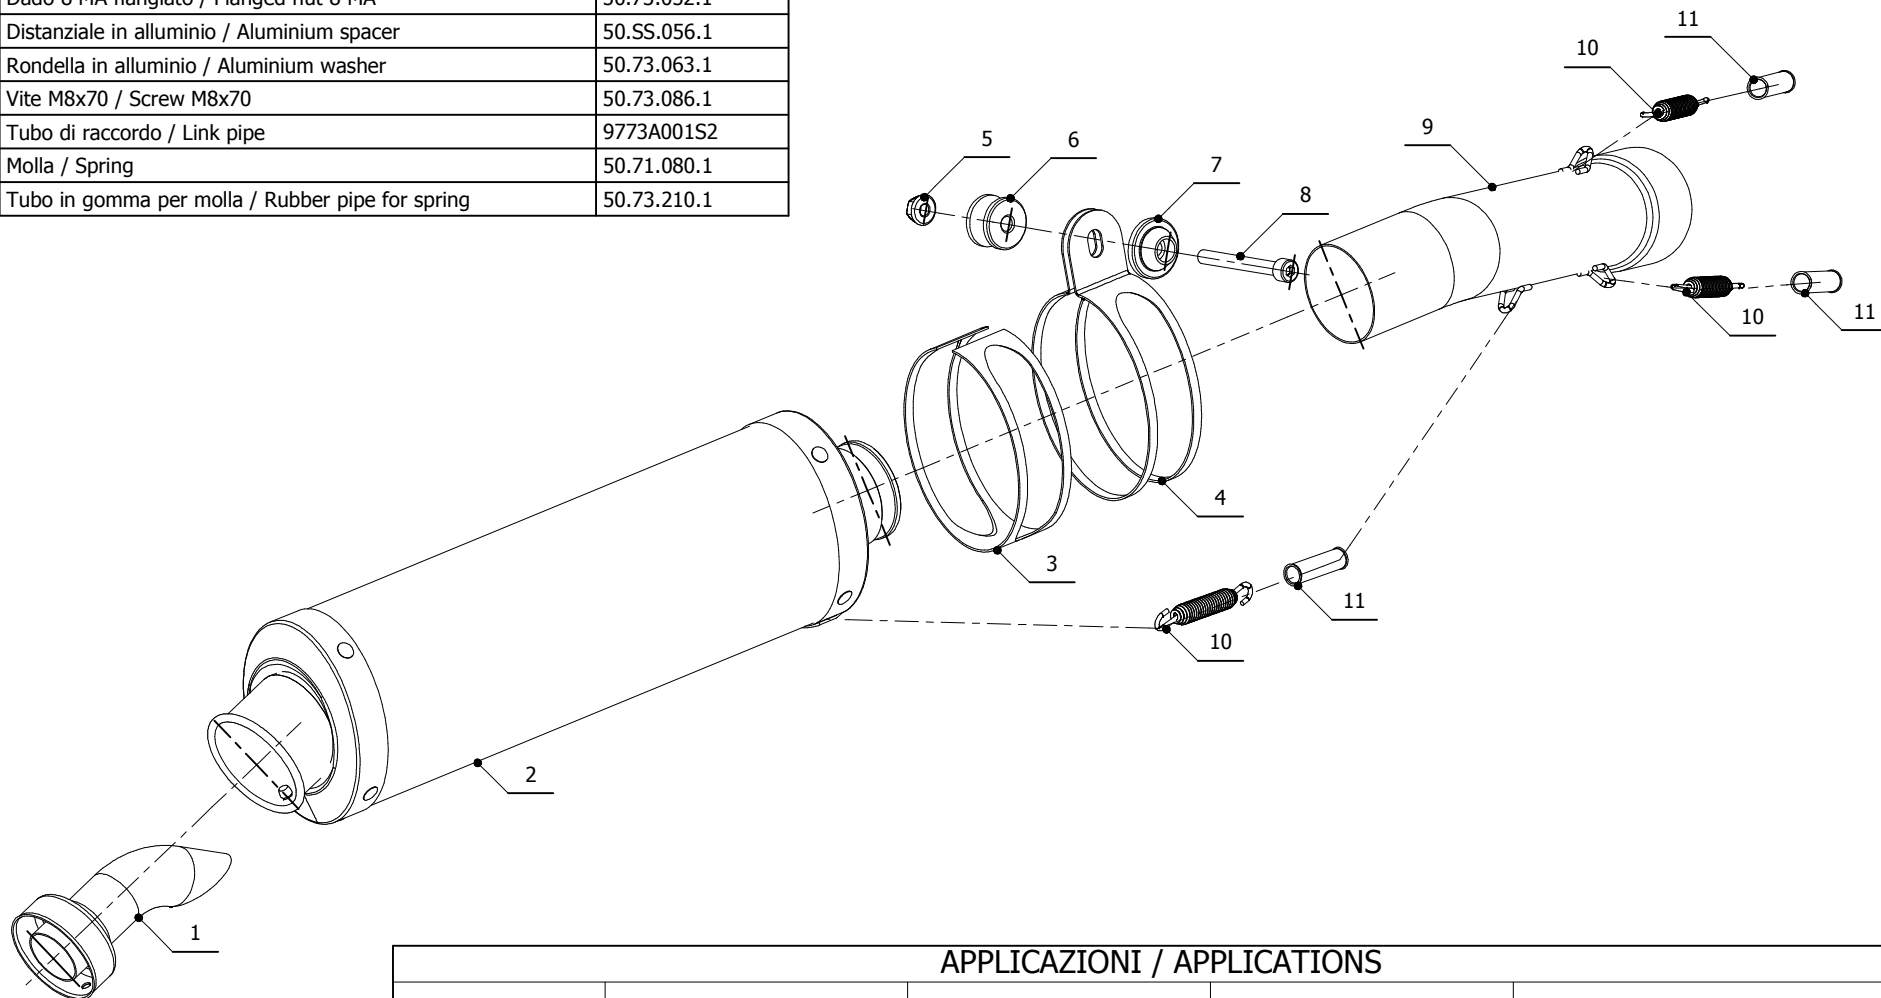

**MODEL** APRILIA RSV 1000

**YEAR** 1998-2003

**LINE** SPORT

**MUFFLER** OVAL

**SCHEMATIC**

**ELENCO PARTI / PARTS LIST**

#	QTÀ / QTY	DESCRIZIONE / DESCRIPTION	CODICE / CODE
1	1	DB killer / DB killer	50.DK.020.0
2	1	Silenziatore / Muffler	OVAL
3	1	Protezione in gomma per staffa / Rubber protection for bracket	50.73.077.1
4	1	Staffa / Bracket	50.SS.030.0
5	1	Dado 8 MA flangiato / Flanged nut 8 MA	50.73.052.1
6	1	Distanziale in alluminio / Aluminium spacer	50.SS.056.1
7	1	Rondella in alluminio / Aluminium washer	50.73.063.1
8	1	Vite M8x70 / Screw M8x70	50.73.086.1
9	1	Tubo di raccordo / Link pipe	9773A001S2
10	3	Molla / Spring	50.71.080.1
11	3	Tubo in gomma per molla / Rubber pipe for spring	50.73.210.1

**APPLICAZIONI / APPLICATIONS**

CODICE / CODE	TUBO / PIPE	SILENZIATORE / MUFFLER	FASCETTA / CLAMP
A.001.LX1	INOX / ST. STEEL	INOX / ST. STEEL	INOX / ST. STEEL