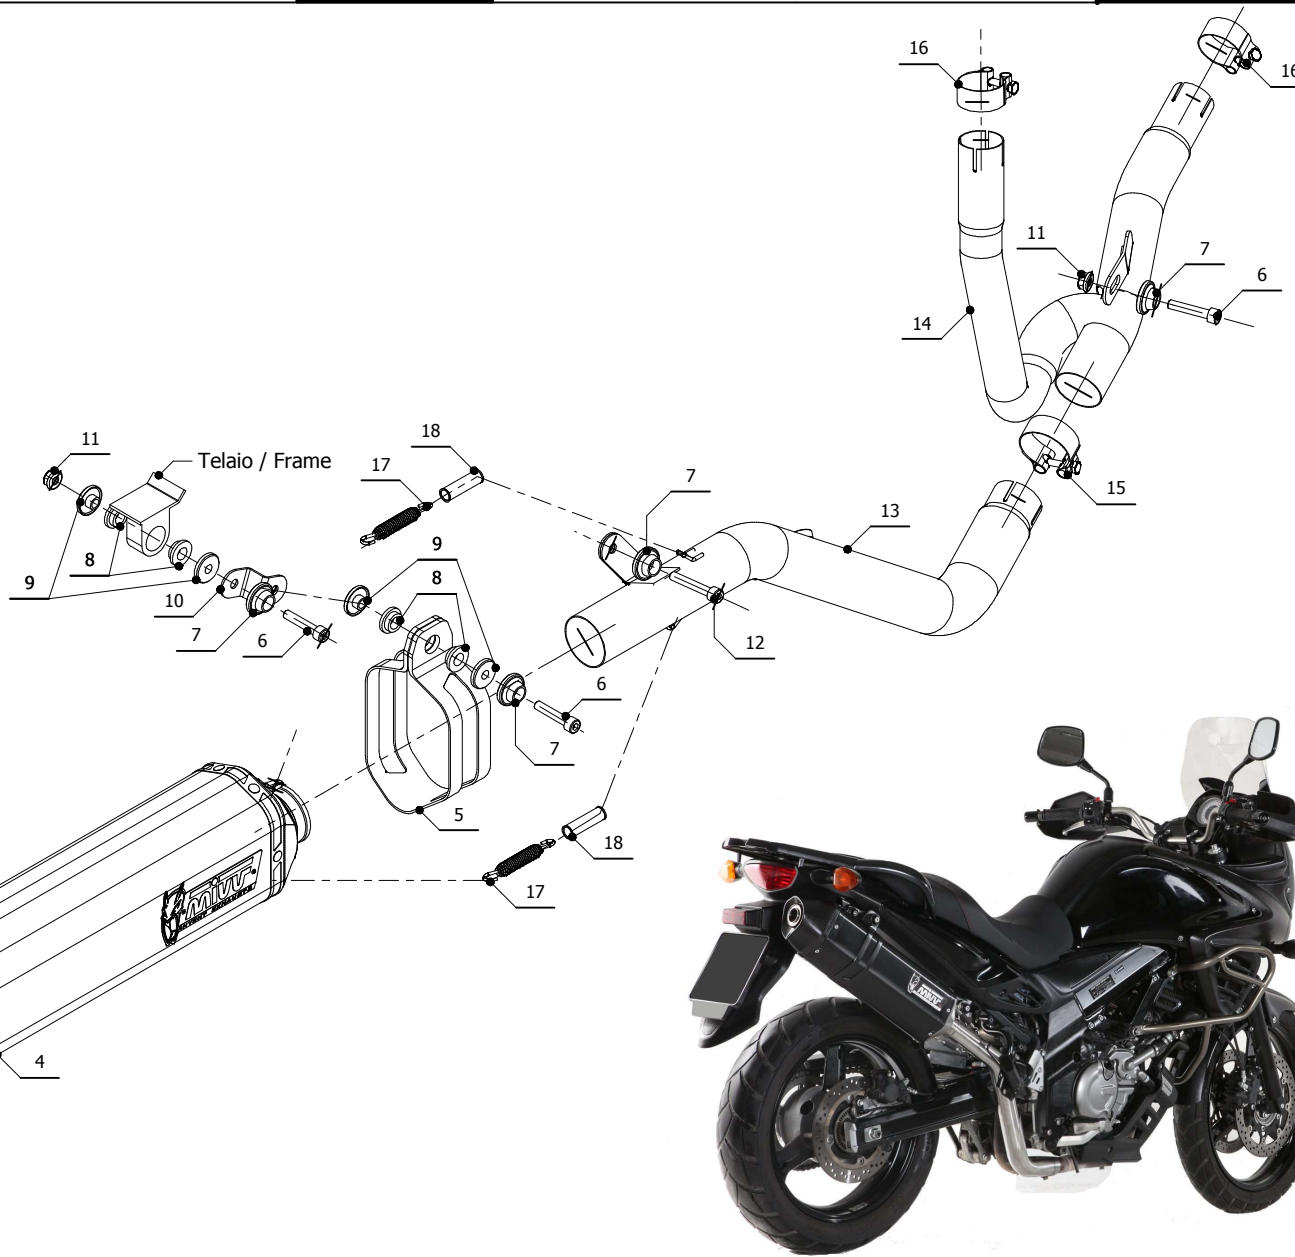

MODEL SUZUKI DL V-STROM 650

YEAR 2012-->

LINE SPORT

MUFFLER SPEED EDGE

SCHEMATIC

ELENCO PARTI / PARTS LIST

#	QTÀ / QTY	DESCRIZIONE / DESCRIPTION	CODICE / CODE
1	1	Vite M5 x 8 / Screw M5 x 8	50.73.459.1
2	1	DB killer / DB killer	50.DK.088.0
3	1	Tappo in gomma / Rubber stopper	50.73.266.1
4	1	Silenziatore / Muffler	SPEED EDGE 400
5	1	Staffa in carbonio / Carbon fiber bracket	50.SS.814.1
6	3	Vite M8x40 / Screw M8x40	50.73.075.1
7	4	Rondella in alluminio nera / Black aluminium washer	50.73.221.1
8	4	Silentblock / Silentblock	50.73.380.1
9	4	Boccola / Bush	50.73.381.1
10	1	Staffa / Bracket	50.SS.009.0
11	2	Dado M8 flangiato / Flanged nut M8	50.73.393.1
12	1	Vite M8x50 / Screw M8x50	50.73.074.1
13	1	Tubo di raccordo / Link pipe	9773S038SHX
14	1	Tubo no kat / No kat pipe	9773S038C1
15	1	Fascetta Ø 48/51 mm / Pipe clamp Ø 48/51 mm	50.FA.007.1
16	2	Fascetta Ø 40/43 mm / Pipe clamp Ø 40/43 mm	50.FA.005.1
17	2	Molla lunga / Long spring	50.71.080.1
18	2	Tubo in gomma per molla / Rubber pipe for spring	50.73.210.1

APPLICAZIONI / APPLICATIONS

CODICE / CODE	TUBO / PIPE	SILENZIATORE / MUFFLER	FASCETTA / CLAMP	CODICE OMOL. / HOMOL. CODE
S.038.LRX	INOX / ST. STEEL	INOX (COPPE CARBONIO) / ST. STEEL (CARBON CAPS)	CARBONIO / CARBON FIBER	ME008 e9 1176
S.038.LRB	INOX / ST. STEEL	STEEL BLACK	CARBONIO / CARBON FIBER	ME008 e9 1176