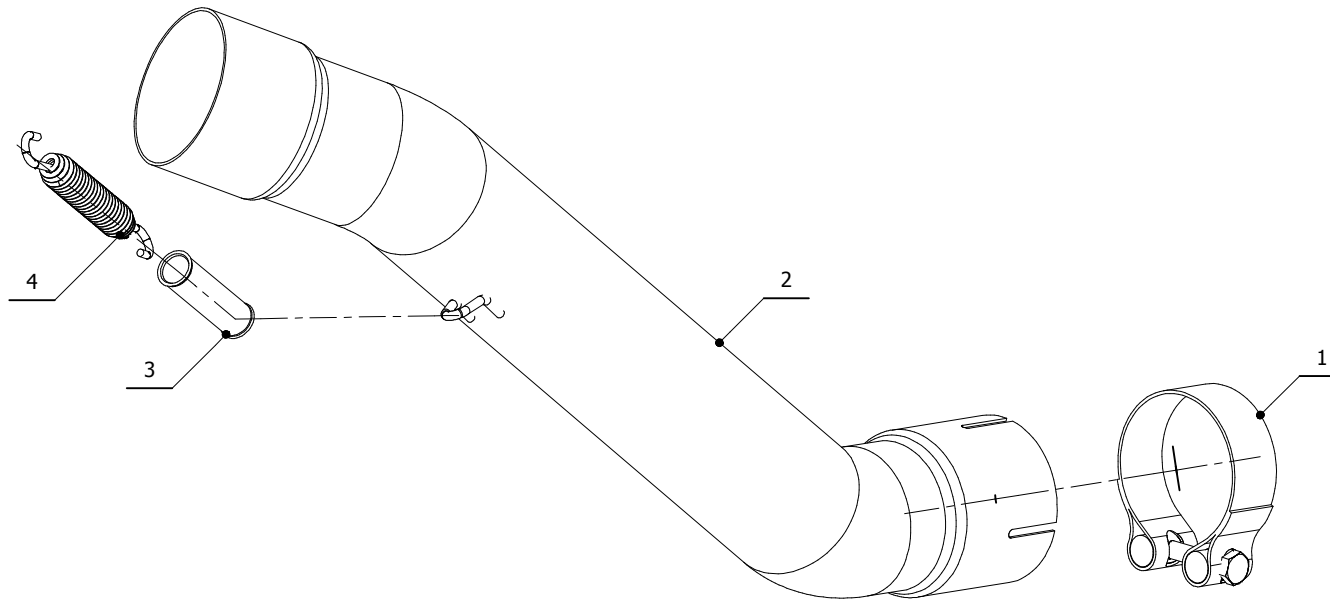

MODEL KAWASAKI ZX-10 R

YEAR 2008-2010

LINE SPORT

MUFFLER ELIMINA KAT / NO KAT

SCHEMATIC

ELENCO PARTI / PARTS LIST

#	QTÀ / QTY	DESCRIZIONE / DESCRIPTION	CODICE / CODE
1	1	Fascetta Ø 52/55 mm / Pipe clamp Ø 52/55 mm	50.FA.008.1
2	1	Tubo elimina Kat / Pipe no Kat	9773K021C1
3	1	Tubo in gomma per molla / Rubber pipe for spring	50.73.210.1
4	1	Molla lunga / Long spring	50.71.080.1

**COD. MIVV: K.021.C1**

- MONTA SOLO CON I TERMINALI MIVV TRANNE L'X-CONE
- FITS WITH MIVV MUFFLERS ONLY, EXCEPTING THE X-CONE