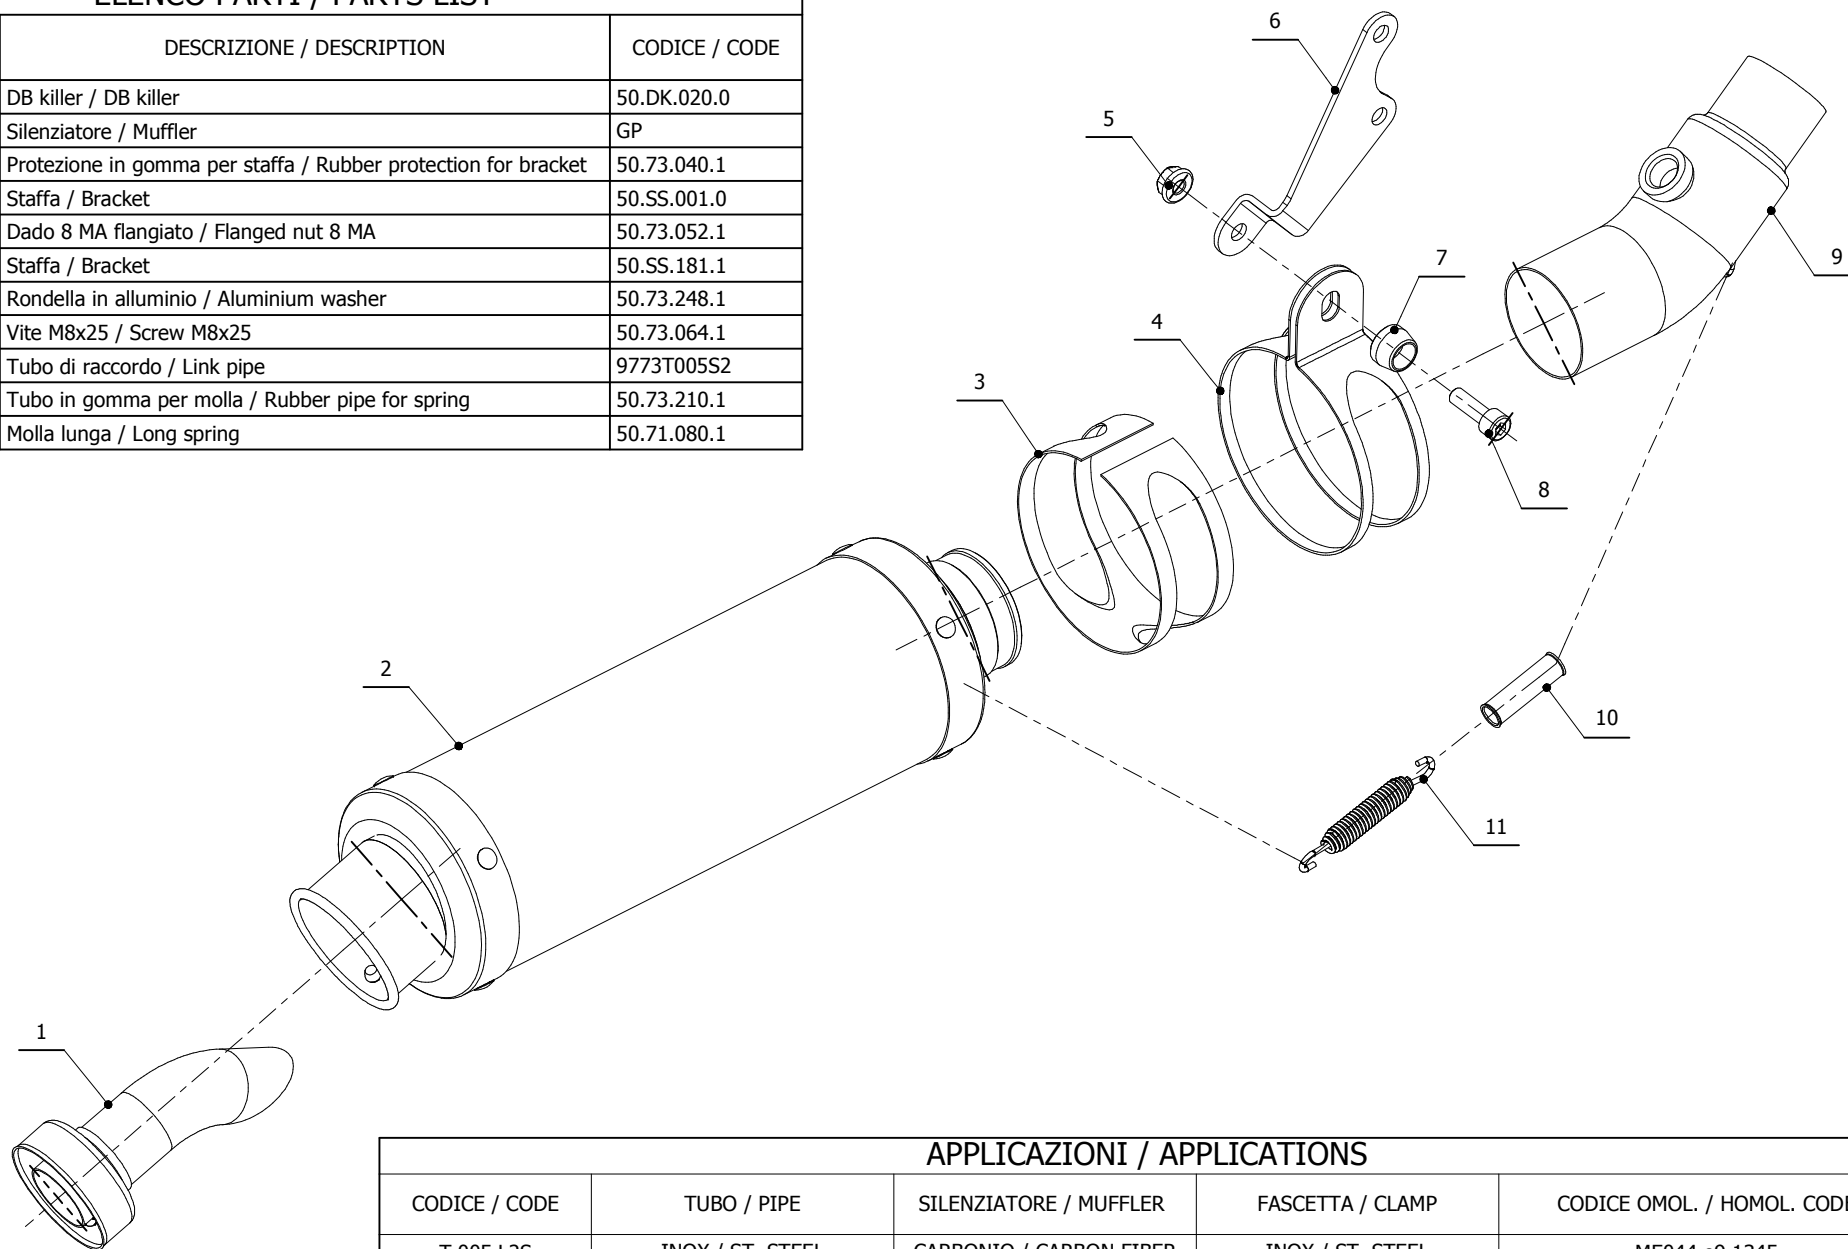

**MODEL** TRIUMPH SPEED TRIPLE

**YEAR** 2005 - 2006

**LINE** SPORT

**MUFFLER** GP

**SCHEMATIC**

**ELENCO PARTI / PARTS LIST**

#	QTÀ / QTY	DESCRIZIONE / DESCRIPTION	CODICE / CODE
1	1	DB killer / DB killer	50.DK.020.0
2	1	Silenziatore / Muffler	GP
3	1	Protezione in gomma per staffa / Rubber protection for bracket	50.73.040.1
4	1	Staffa / Bracket	50.SS.001.0
5	1	Dado 8 MA flangiato / Flanged nut 8 MA	50.73.052.1
6	1	Staffa / Bracket	50.SS.181.1
7	1	Rondella in alluminio / Aluminium washer	50.73.248.1
8	1	Vite M8x25 / Screw M8x25	50.73.064.1
9	1	Tubo di raccordo / Link pipe	9773T005S2
10	1	Tubo in gomma per molla / Rubber pipe for spring	50.73.210.1
11	1	Molla lunga / Long spring	50.71.080.1

**APPLICAZIONI / APPLICATIONS**

CODICE / CODE	TUBO / PIPE	SILENZIATORE / MUFFLER	FASCETTA / CLAMP	CODICE OMOL. / HOMOL. CODE
T.005.L2S	INOX / ST. STEEL	CARBONIO / CARBON FIBER	INOX / ST. STEEL	ME044 e9 1345
T.005.L6S	INOX / ST. STEEL	TITANIO / TITANIUM	INOX / ST. STEEL	ME044 e9 1345