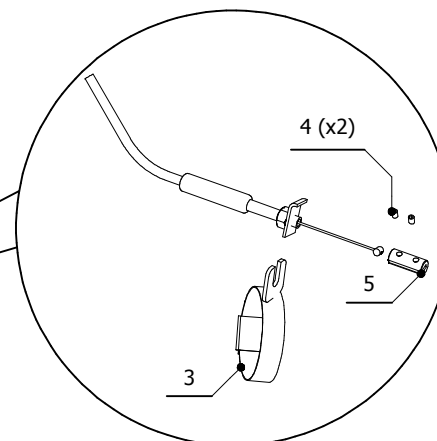

MODEL DUCATI MULTISTRADA 950

YEAR 2017 -->

LINE SPORT

MUFFLER ELIMINA KAT / NO KAT

SCHEMATIC

ELENCO PARTI / PARTS LIST

#	QTÀ / QTY	DESCRIZIONE / DESCRIPTION	CODICE / CODE
1	1	Fascetta Ø 56/59 mm / Pipe clamp Ø 56/59 mm	50.FA.009.1
2	1	Dado rapido / Cage nut	50.73.674.1
3	1	Fascetta passacavi / fairlead clamp	50.73.831.0
4	2	Grani M3 / Grub screws M3	50.73.140.1
5	1	Morsetti in alluminio / Aluminium clamps	50.73.138.1

Vite originale
Original screw

Molla original
Original spring

COD.: D.037.C2

- Monta sia con silenziatore MIVV che con lo scarico originale
- It fits both MIVV and genuine silencer