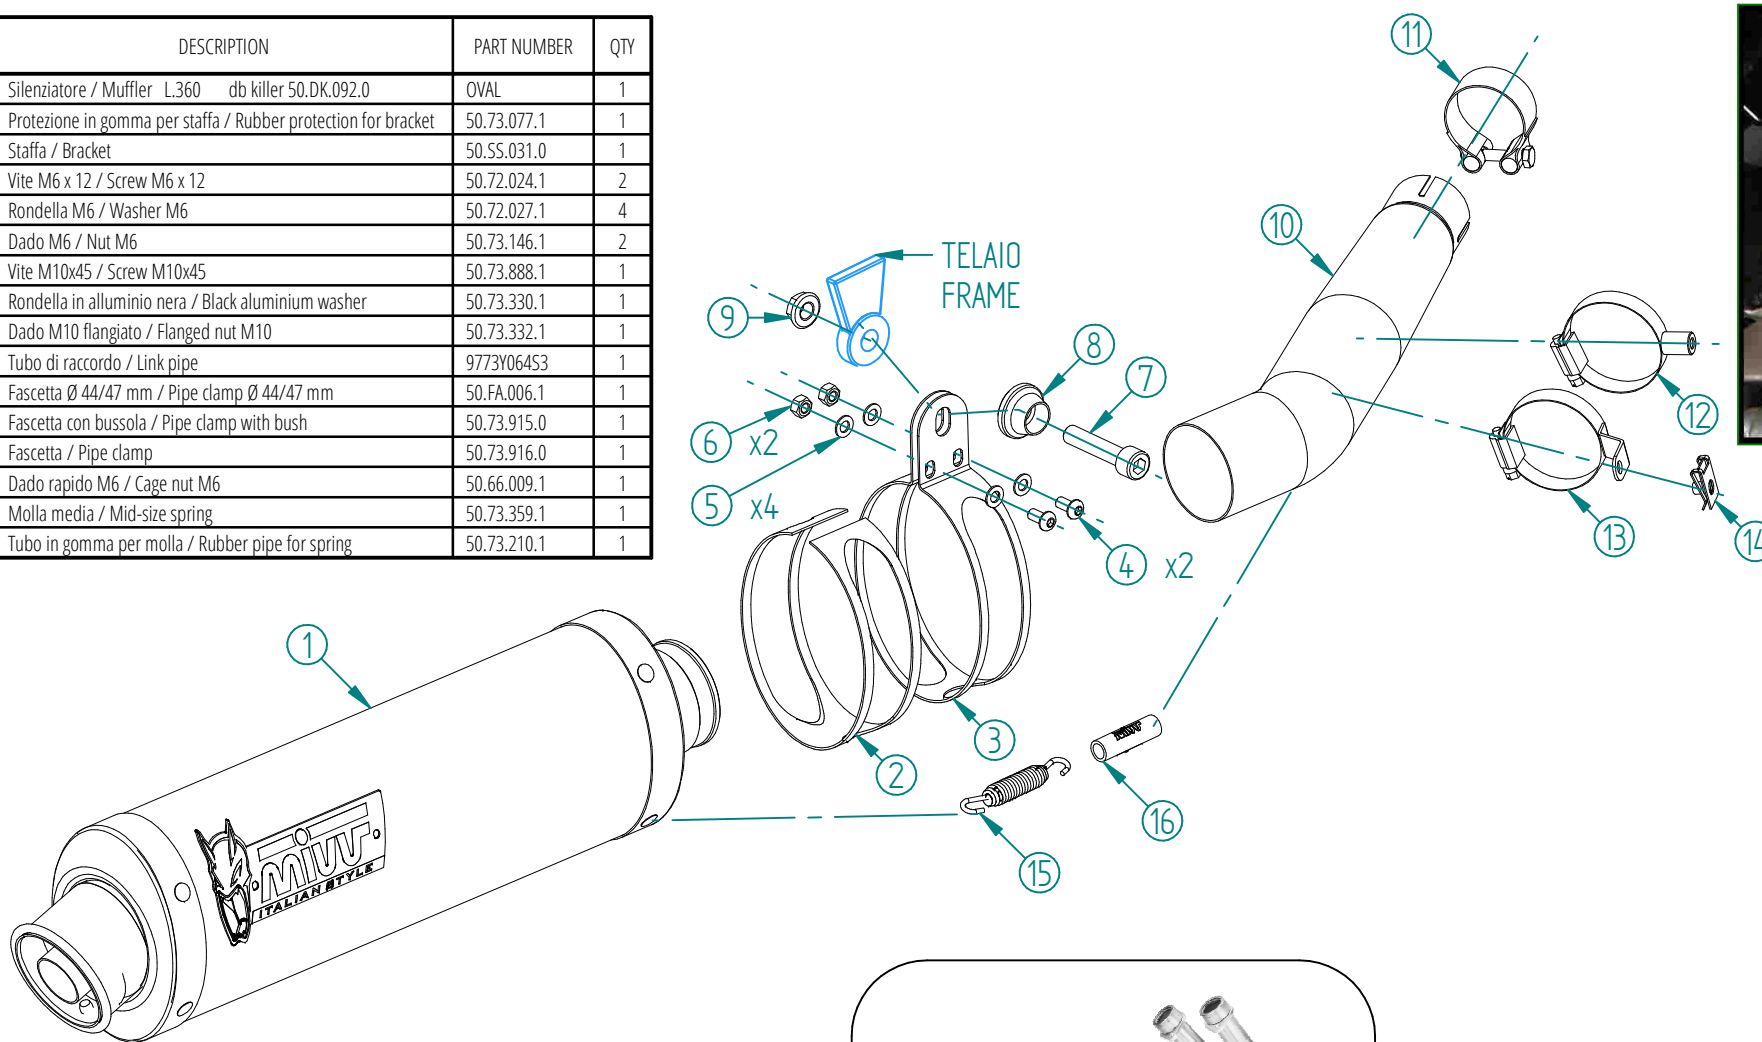

#	DESCRIPTION	PART NUMBER	QTY
1	Silenziatore / Muffler L.360 db killer 50.DK.092.0	OVAL	1
2	Protezione in gomma per staffa / Rubber protection for bracket	50.73.077.1	1
3	Staffa / Bracket	50.SS.031.0	1
4	Vite M6 x 12 / Screw M6 x 12	50.72.024.1	2
5	Rondella M6 / Washer M6	50.72.027.1	4
6	Dado M6 / Nut M6	50.73.146.1	2
7	Vite M10x45 / Screw M10x45	50.73.888.1	1
8	Rondella in alluminio nera / Black aluminium washer	50.73.330.1	1
9	Dado M10 flangiato / Flanged nut M10	50.73.332.1	1
10	Tubo di raccordo / Link pipe	9773Y06453	1
11	Fascetta Ø 44/47 mm / Pipe clamp Ø 44/47 mm	50.FA.006.1	1
12	Fascetta con bussola / Pipe clamp with bush	50.73.915.0	1
13	Fascetta / Pipe clamp	50.73.916.0	1
14	Dado rapido M6 / Cage nut M6	50.66.009.1	1
15	Molla media / Mid-size spring	50.73.359.1	1
16	Tubo in gomma per molla / Rubber pipe for spring	50.73.210.1	1

APPLICAZIONI / APPLICATIONS			
CODICE / CODE	SILENZIATORE / MUFFLER	TUBO / PIPE	FASCETTA / CLAMP
Y.064.LX1	INOX / ST. STEEL	INOX / ST. STEEL	INOX / ST. STEEL
Y.064.LX1B	INOX NERO / STEEL BLACK		
Y.064.L4	TITANIO / TITANIUM		
Y.064.L4B	TITANIO NERO / BLACK TITANIUM		

OPTIONAL PART Y.064.C1

Monta sia coi silenziautori MIVV che con lo scarico originale
It fits both MIVV and genuine silencer