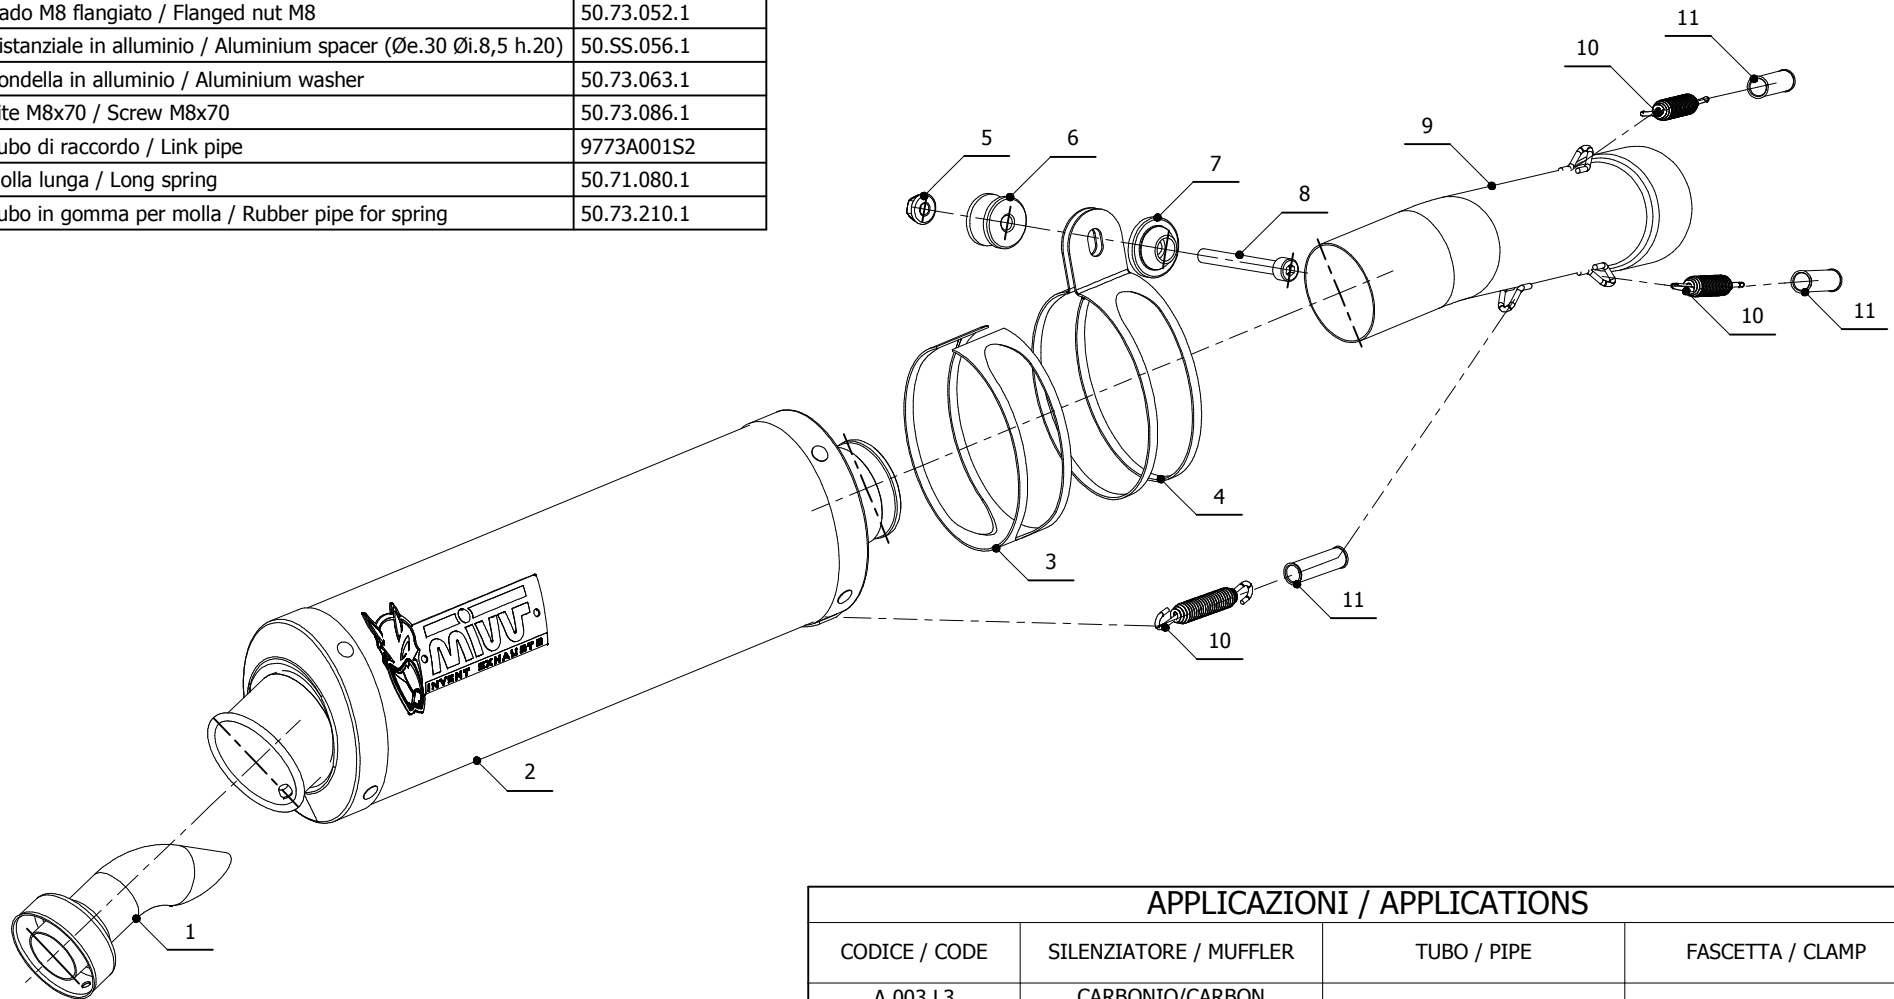

MODEL APRILIA Tuono Fighter 1000 **YEAR** 2002-2005

LINE SLIP ON

MUFFLER OVAL

SCHEMATIC

ELENCO PARTI / PARTS LIST

#	QTÀ / QTY	DESCRIZIONE / DESCRIPTION	CODICE / CODE
1	1	DB killer / DB killer	50.DK.020.0
2	1	Silenziatore / Muffler	OVAL 390
3	1	Protezione in gomma per staffa / Rubber protection for bracket	50.73.077.1
4	1	Staffa / Bracket	50.SS.030.0
5	1	Dado M8 flangiato / Flanged nut M8	50.73.052.1
6	1	Distanziale in alluminio / Aluminium spacer (Øe.30 Øi.8,5 h.20)	50.SS.056.1
7	1	Rondella in alluminio / Aluminium washer	50.73.063.1
8	1	Vite M8x70 / Screw M8x70	50.73.086.1
9	1	Tubo di raccordo / Link pipe	9773A001S2
10	3	Molla lunga / Long spring	50.71.080.1
11	3	Tubo in gomma per molla / Rubber pipe for spring	50.73.210.1

APPLICAZIONI / APPLICATIONS

CODICE / CODE	SILENZIATORE / MUFFLER	TUBO / PIPE	FASCETTA / CLAMP
A.003.L3 A.003.L4 A.003.LX1	CARBONIO/CARBON TITANIO/TITANIUM INOX / ST. STEEL	INOX / ST. STEEL	INOX / ST. STEEL