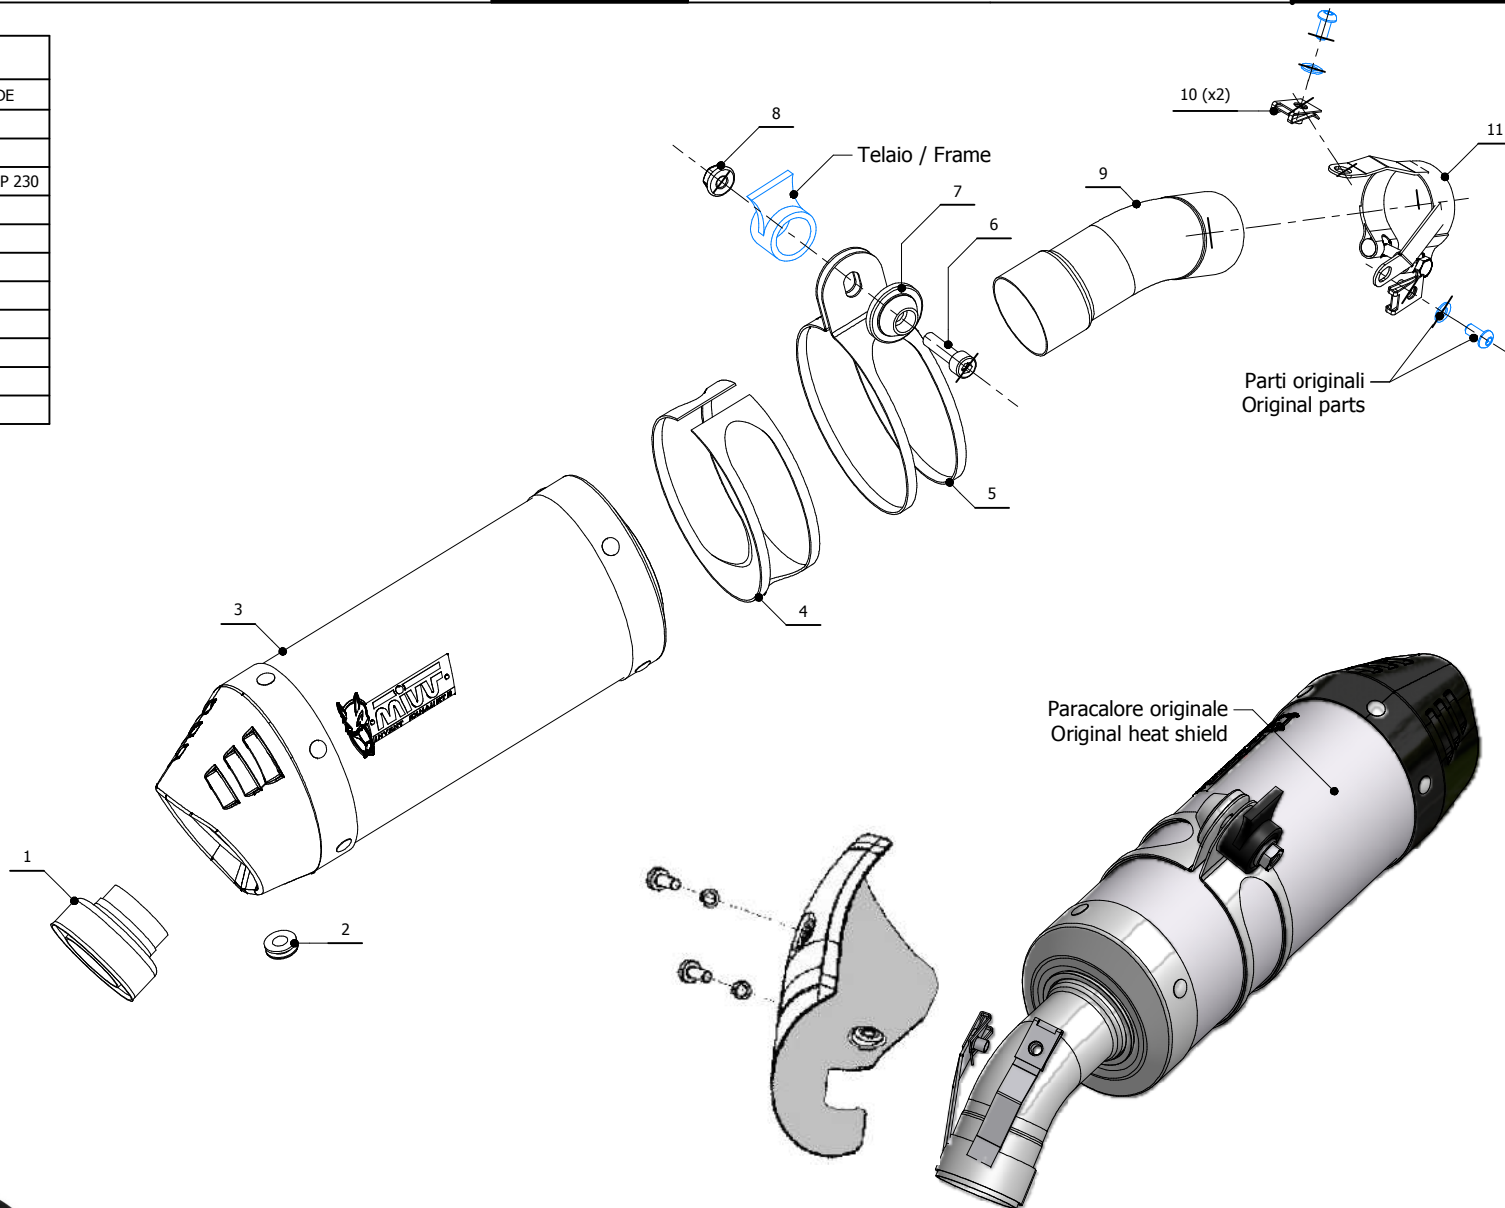

MODEL BENELLI LEONCINO 500

YEAR 2017 -->

LINE SLIP ON

MUFFLER OVAL CARBON CAP

SCHEMATIC

ELENCO PARTI / PARTS LIST

#	QTÀ / QTY	DESCRIZIONE / DESCRIPTION	CODICE / CODE
1	1	DB killer / DB killer	50.DK.067.0
2	1	Tappo in gomma / Rubber stopper	50.73.266.1
3	1	Silenziatore / Muffler	OVAL CARBON CAP 230
4	1	Protezione in gomma / Rubber protection	50.73.077.1
5	1	Staffa / Bracket	50.SS.030.0
6	1	Vite M8x30 / Screw M8x30	50.73.219.1
7	1	Rondella in alluminio / Aluminium washer	50.73.063.1
8	1	Dado M8 flangiato / Flanged nut M8	50.73.393.1
9	1	Tubo di raccordo / Link pipe	9773E002S3
10	2	Dado rapido / Cage nut	50.66.009.1
11	1	Fascetta / Pipe clamp	50.73.889.0

OPTIONAL PART

TUBO NO KAT - NO KAT PIPE
E.002.C1

Monta con silenziatore originale e con gli scarichi MIVV OVAL e SUONO.

It fits with original silencer and with MIVV exhausts OVAL and SUONO.

APPLICAZIONI / APPLICATIONS

CODICE / CODE	SILENZIATORE / MUFFLER	TUBO / PIPE	FASCETTA / CLAMP
E.002.L3C	CARBONIO (COPPA CARBONIO) / CARBON (CARBON CAP)	INOX / ST.STEEL	INOX / ST.STEEL
E.002.L4C	TITANIO (COPPA CARBONIO) / TITANIUM (CARBON CAP)	INOX / ST.STEEL	INOX / ST.STEEL