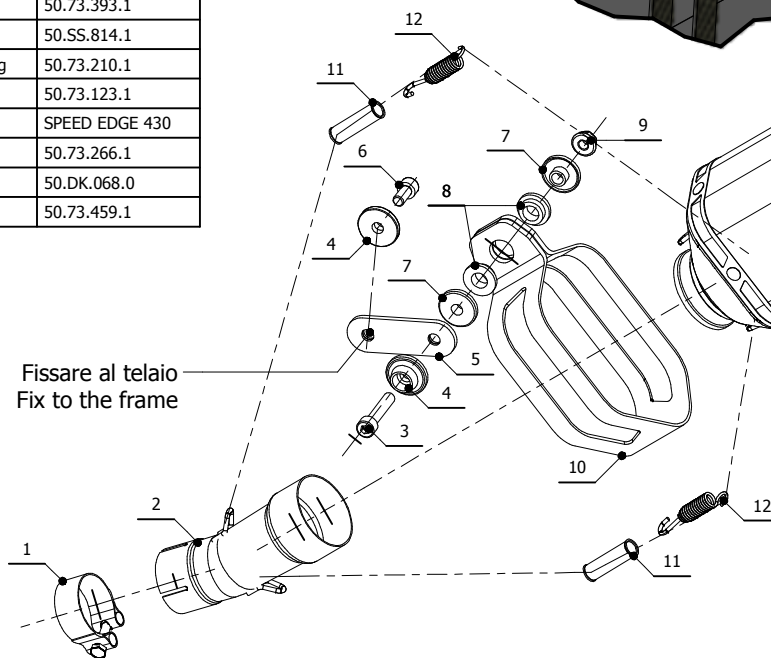

**MODEL** BMW R 1150 GS

**YEAR** 1999-2003

**LINE** SPORT

**MUFFLER** SPEED EDGE

**SCHEMATIC**

**ELENCO PARTI / PARTS LIST**

#	QTÀ / QTY	DESCRIZIONE / DESCRIPTION	CODICE / CODE
1	1	Fascetta Ø 44/47 mm / Pipe clamp Ø 44/47 mm	50.FA.006.1
2	1	Tubo di raccordo / Link pipe	9773B015SHX
3	1	Vite M8x40 / Screw M8x40	50.73.075.1
4	2	Rondella in alluminio nera / Black aluminium washer	50.73.221.1
5	1	Staffa / Bracket	50.SS.643.0
6	1	Vite M8x16 / Screw M8x16	50.73.575.1
7	2	Boccola / Bush	50.73.381.1
8	2	Silentblock / Silentblock	50.73.380.1
9	1	Dado M8 flangiato / Flanged nut M8	50.73.393.1
10	1	Staffa in carbonio / Carbon fiber bracket	50.SS.814.1
11	2	Tubo in gomma per molla / Rubber pipe for spring	50.73.210.1
12	2	Molla corta / Short Spring	50.73.123.1
13	1	Silenziatore / Muffler	SPEED EDGE 430
14	1	Tappo in gomma / Rubber stopper	50.73.266.1
15	1	DB killer / DB killer	50.DK.068.0
16	1	Vite M5 x 8 / Screw M5 x 8	50.73.459.1

Fissare al telaio  
Fix to the frame

Fissare al telaio  
Fix to the frame

**OPTIONAL PARTS**  
**B.015.C1 - NO KAT PIPE**

**APPLICAZIONI / APPLICATIONS**

CODICE / CODE	TUBO / PIPE	SILENZIATORE / MUFFLER	FASCETTA / CLAMP	CODICE OMOL. / HOMOL. CODE
B.015.LRX	INOX / ST. STEEL	INOX (COPPE CARBONIO) / ST. STEEL (CARBON CAPS)	CARBONIO / CARBON FIBER	ME008 e9 1176
B.015.LRB	INOX / ST. STEEL	STEEL BLACK	CARBONIO / CARBON FIBER	ME008 e9 1176