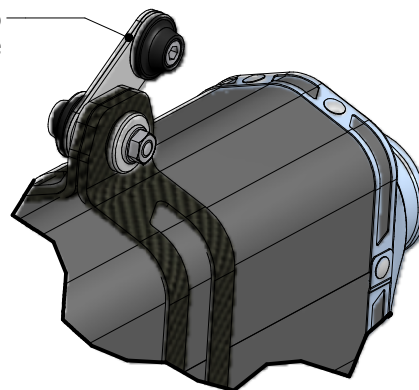

**MODEL** BMW R 1150 GS

**YEAR** 1999-2003

**LINE** SPORT

**MUFFLER** SPEED EDGE

**SCHEMATIC**

**ELENCO PARTI / PARTS LIST**

#	QTÀ / QTY	DESCRIZIONE / DESCRIPTION	CODICE / CODE
1	1	Fascetta Ø 44/47 mm / Pipe clamp Ø 44/47 mm	50.FA.006.1
2	1	Tubo di raccordo / Link pipe	9773B015SHX
3	1	Vite M8x40 / Screw M8x40	50.73.075.1
4	2	Rondella in alluminio nera / Black aluminium washer	50.73.221.1
5	1	Staffa / Bracket	50.SS.643.0
6	1	Vite M8x16 / Screw M8x16	50.73.575.1
7	2	Boccola / Bush	50.73.381.1
8	2	Silentblock / Silentblock	50.73.380.1
9	1	Dado M8 flangiato / Flanged nut M8	50.73.393.1
10	1	Staffa in carbonio / Carbon fiber bracket	50.SS.814.1
11	2	Tubo in gomma per molla / Rubber pipe for spring	50.73.210.1
12	2	Molla corta / Short Spring	50.73.123.1
13	1	Silenziatore / Muffler	SPEED EDGE 430
14	1	Tappo in gomma / Rubber stopper	50.73.266.1
15	1	DB killer / DB killer	50.DK.068.0
16	1	Vite M5 x 8 / Screw M5 x 8	50.73.459.1

Fissare al telaio  
Fix to the frame

Fissare al telaio  
Fix to the frame

**OPTIONAL PARTS**  
**B.015.C1 - NO KAT PIPE**

**APPLICAZIONI / APPLICATIONS**

CODICE / CODE	TUBO / PIPE	SILENZIATORE / MUFFLER	FASCETTA / CLAMP	CODICE OMOL. / HOMOL. CODE
B.015.LRX	INOX / ST. STEEL	INOX (COPPE CARBONIO) / ST. STEEL (CARBON CAPS)	CARBONIO / CARBON FIBER	ME008 e9 1176
B.015.LRB	INOX / ST. STEEL	STEEL BLACK	CARBONIO / CARBON FIBER	ME008 e9 1176