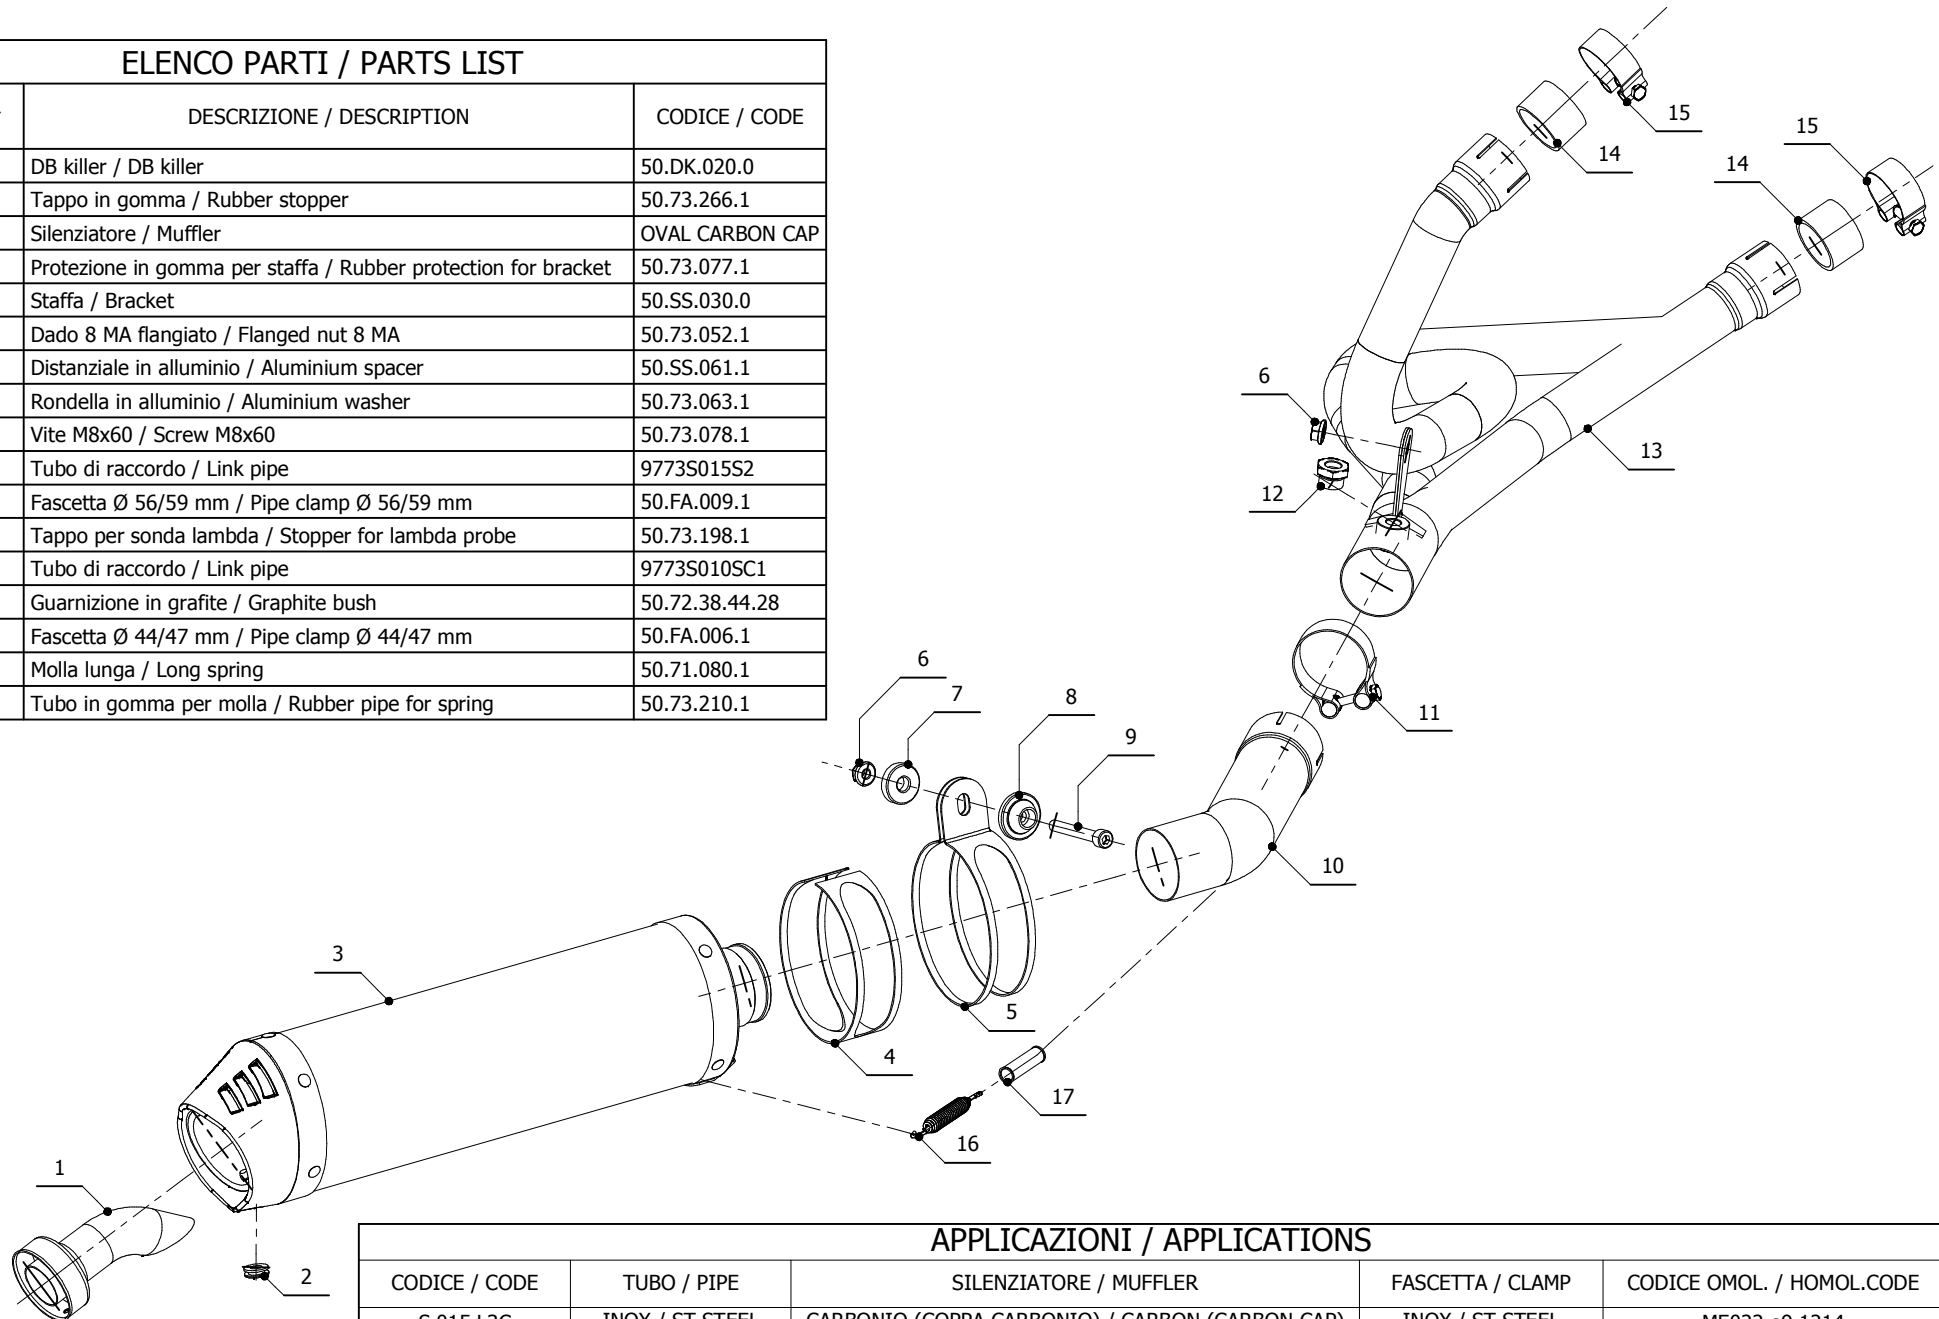

MODEL SUZUKI SV 650

YEAR 2004-->

LINE SPORT

MUFFLER OVAL CARBON CAP

SCHEMATIC

ELENCO PARTI / PARTS LIST

#	QTÀ / QTY	DESCRIZIONE / DESCRIPTION	CODICE / CODE
1	1	DB killer / DB killer	50.DK.020.0
2	1	Tappo in gomma / Rubber stopper	50.73.266.1
3	1	Silenziatore / Muffler	OVAL CARBON CAP
4	1	Protezione in gomma per staffa / Rubber protection for bracket	50.73.077.1
5	1	Staffa / Bracket	50.SS.030.0
6	2	Dado 8 MA flangiato / Flanged nut 8 MA	50.73.052.1
7	1	Distanziale in alluminio / Aluminium spacer	50.SS.061.1
8	1	Rondella in alluminio / Aluminium washer	50.73.063.1
9	1	Vite M8x60 / Screw M8x60	50.73.078.1
10	1	Tubo di raccordo / Link pipe	9773S015S2
11	1	Fascetta Ø 56/59 mm / Pipe clamp Ø 56/59 mm	50.FA.009.1
12	1	Tappo per sonda lambda / Stopper for lambda probe	50.73.198.1
13	1	Tubo di raccordo / Link pipe	9773S010SC1
14	2	Guarnizione in grafite / Graphite bush	50.72.38.44.28
15	2	Fascetta Ø 44/47 mm / Pipe clamp Ø 44/47 mm	50.FA.006.1
16	1	Molla lunga / Long spring	50.71.080.1
17	1	Tubo in gomma per molla / Rubber pipe for spring	50.73.210.1

APPLICAZIONI / APPLICATIONS

CODICE / CODE	TUBO / PIPE	SILENZIATORE / MUFFLER	FASCETTA / CLAMP	CODICE OMOL. / HOMOL.CODE
S.015.L3C	INOX / ST.STEEL	CARBONIO (COPPA CARBONIO) / CARBON (CARBON CAP)	INOX / ST.STEEL	ME022 e9 1214
S.015.L4C	INOX / ST.STEEL	TITANIO (COPPA CARBONIO) / TITANIUM (CARBON CAP)	INOX / ST.STEEL	ME022 e9 1214