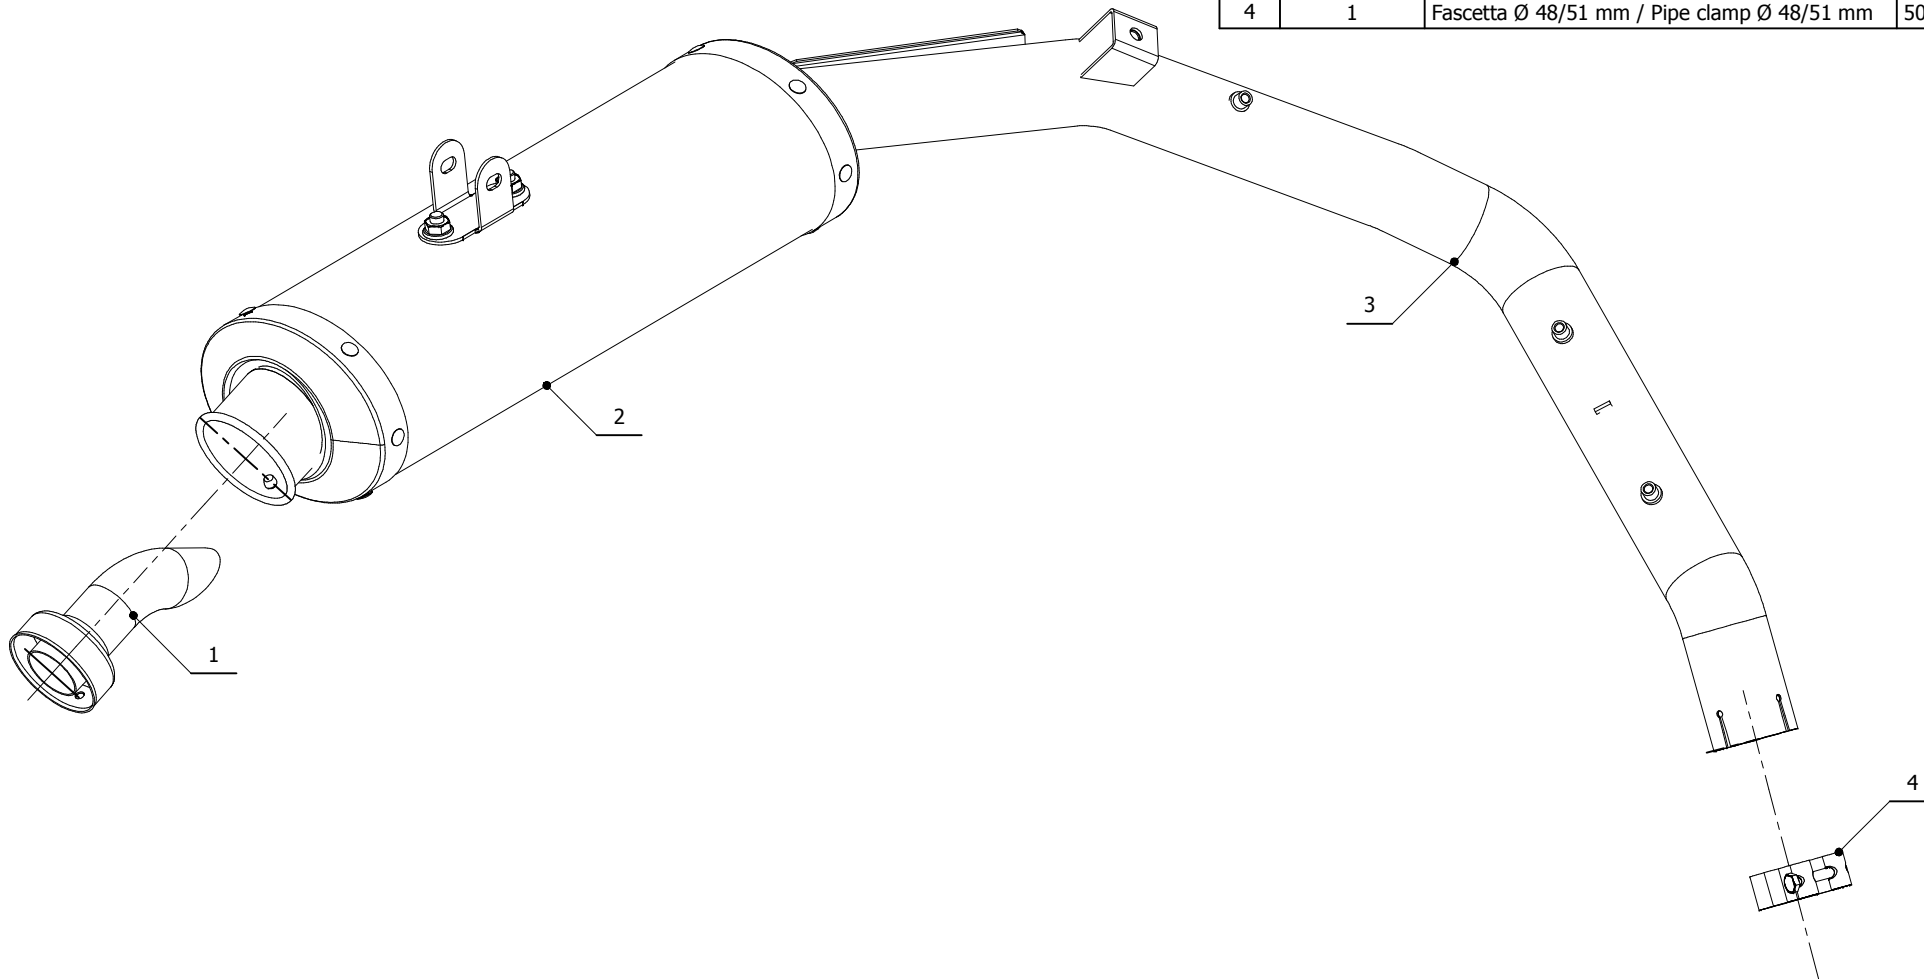

MODEL HONDA CBR 600 RR

YEAR 2003-2004

LINE SPORT

MUFFLER OVAL

**SCHEMATIC**

ELENCO PARTI / PARTS LIST

| # | QTÀ / QTY | DESCRIZIONE / DESCRIPTION                   | CODICE / CODE |
|---|-----------|---|---------------|
| 1 | 1         | DB killer / DB killer                       | 50.DK.020.0   |
| 2 | 1         | Silenziatore / Muffler                      | OVAL          |
| 3 | 1         | Tubo di raccordo / Link pipe                | 9773H019SE    |
| 4 | 1         | Fascetta Ø 48/51 mm / Pipe clamp Ø 48/51 mm | 50.FA.007.1   |

APPLICAZIONI / APPLICATIONS

| CODICE / CODE | TUBO / PIPE     | SILENZIATORE / MUFFLER | FASCETTA / CLAMP | CODICE OMOL. / HOMOL.CODE |
|---------------|-----------------|------------------------|------------------|---------------------------|
| UH.019.LX2    | INOX / ST.STEEL | INOX / ST.STEEL        | ---              | ME021 e9 1213             |