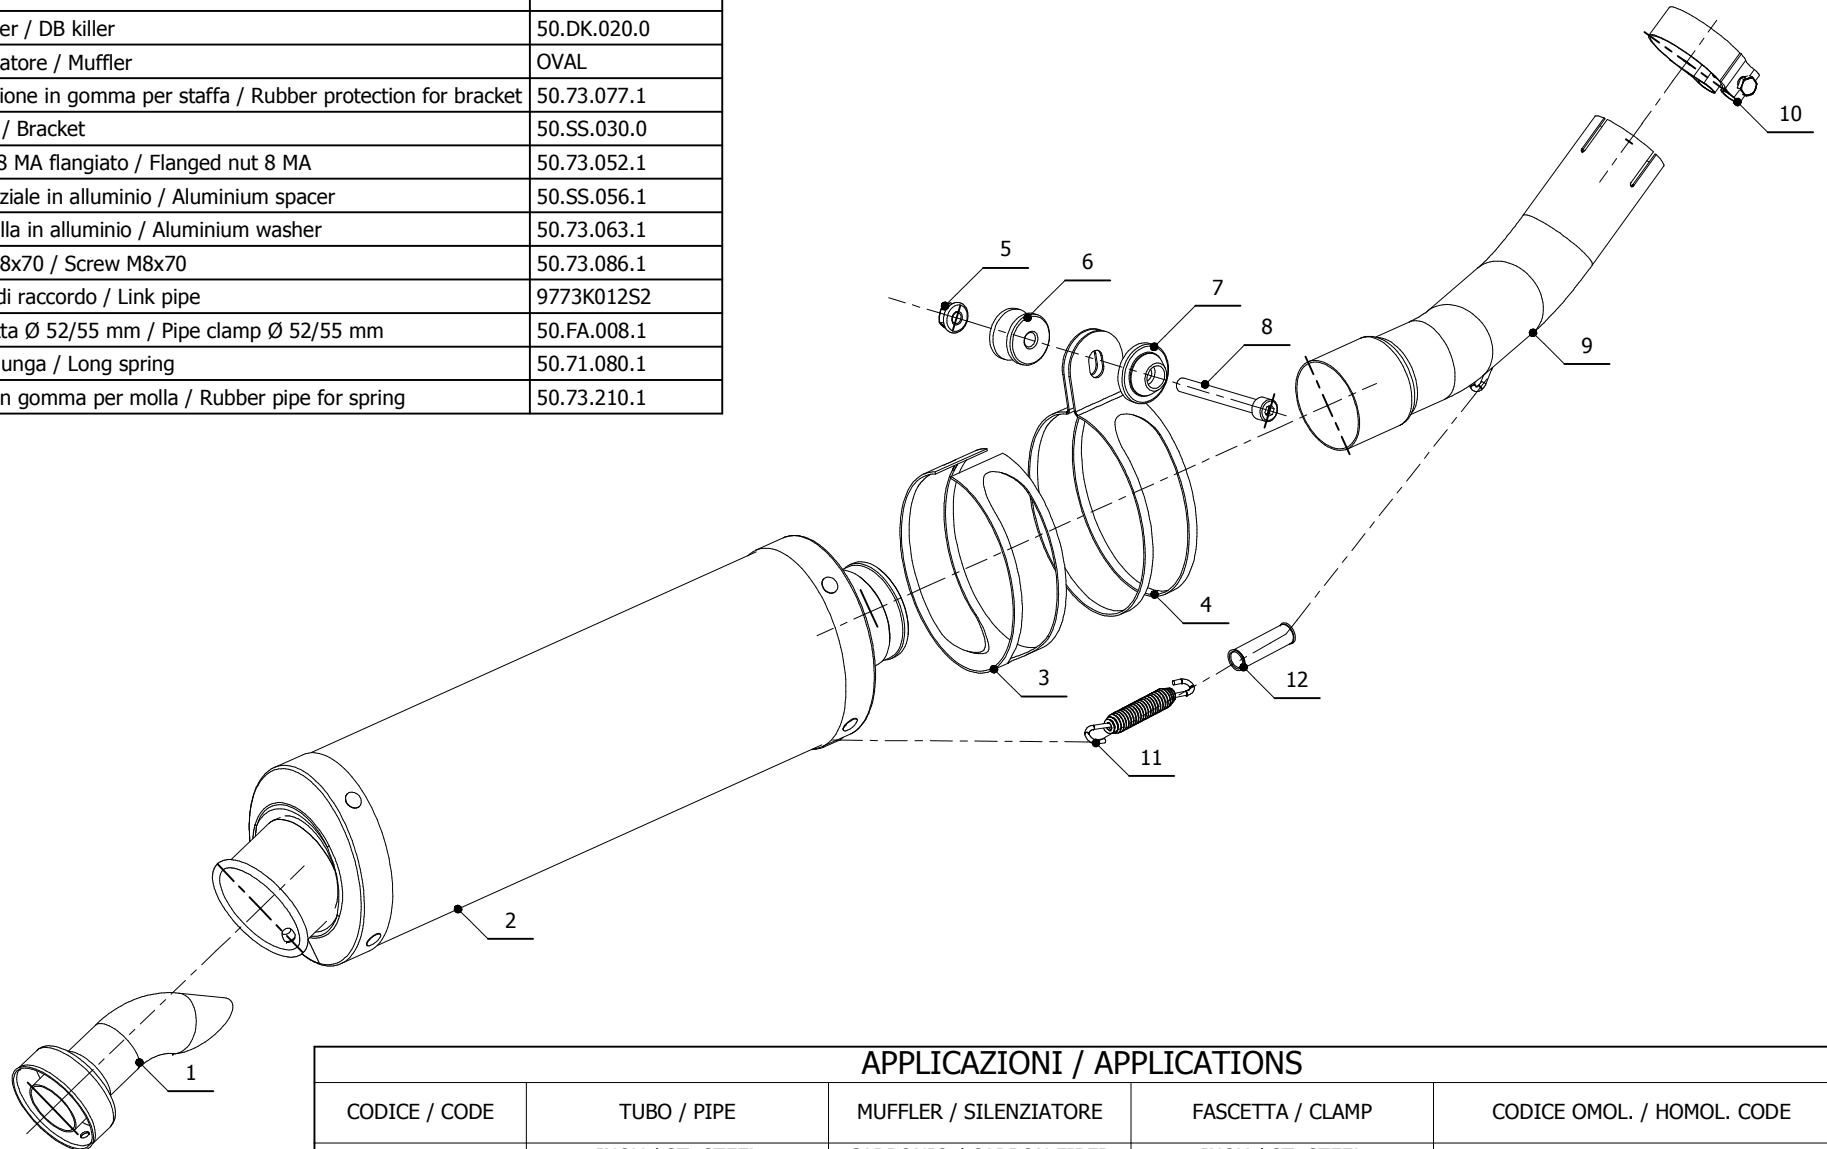

MODEL KAWASAKI ZX-10 R

YEAR 2004-2005

LINE SPORT

MUFFLER OVAL

SCHEMATIC

ELENCO PARTI / PARTS LIST

#	QTÀ / QTY	DESCRIZIONE / DESCRIPTION	CODICE / CODE
1	1	DB killer / DB killer	50.DK.020.0
2	1	Silenziatore / Muffler	OVAL
3	1	Protezione in gomma per staffa / Rubber protection for bracket	50.73.077.1
4	1	Staffa / Bracket	50.SS.030.0
5	1	Dado 8 MA flangiato / Flanged nut 8 MA	50.73.052.1
6	1	Distanziale in alluminio / Aluminium spacer	50.SS.056.1
7	1	Rondella in alluminio / Aluminium washer	50.73.063.1
8	1	Vite M8x70 / Screw M8x70	50.73.086.1
9	1	Tubo di raccordo / Link pipe	9773K012S2
10	1	Fascetta Ø 52/55 mm / Pipe clamp Ø 52/55 mm	50.FA.008.1
11	1	Molla lunga / Long spring	50.71.080.1
12	1	Tubo in gomma per molla / Rubber pipe for spring	50.73.210.1

APPLICAZIONI / APPLICATIONS

CODICE / CODE	TUBO / PIPE	MUFFLER / SILENZIATORE	FASCETTA / CLAMP	CODICE OMOL. / HOMOL. CODE
K.012.L3	INOX / ST. STEEL	CARBONIO / CARBON FIBER	INOX / ST. STEEL	ME008 e9 1176
K.012.L4	INOX / ST. STEEL	TITANIO / TITANIUM	INOX / ST. STEEL	ME008 e9 1176
K.012.LX1	INOX / ST. STEEL	INOX / ST. STEEL	INOX / ST. STEEL	ME008 e9 1176