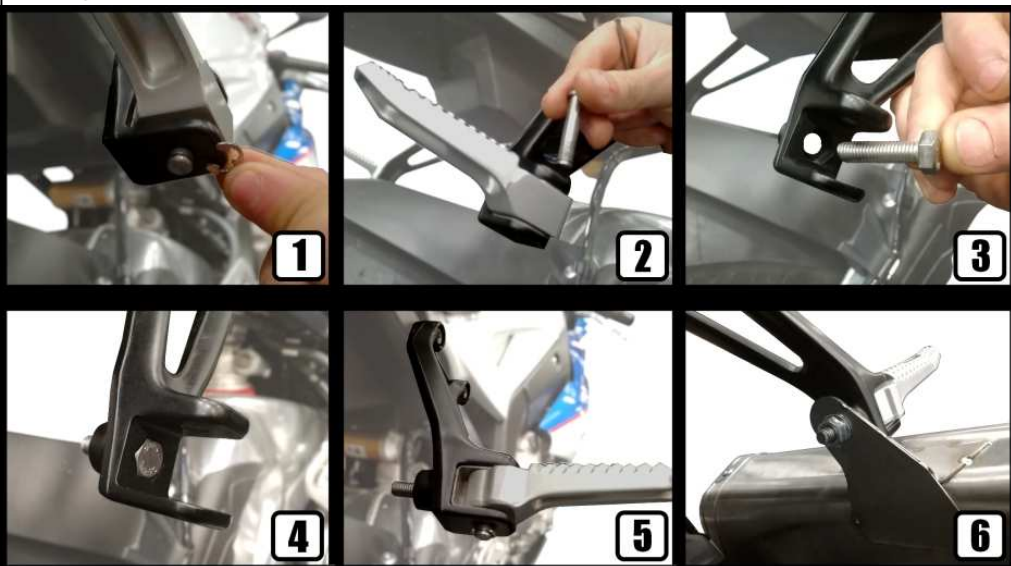

MODEL BMW S 1000 RR

YEAR 2015-2016

LINE SLIP ON

MUFFLER SPEED EDGE

SCHEMATIC

ELENCO PARTI / PARTS LIST

#	QTÀ / QTY	DESCRIZIONE / DESCRIPTION	CODICE / CODE
1	1	Vite M5 x 8 / Screw M5 x 8	50.73.459.1
2	1	DB killer / DB killer	50.DK.086.0
3	1	Tappo in gomma / Rubber stopper	50.73.266.1
4	1	Silenziatore / Muffler	SPEED EDGE 300
5	1	Dado M8 flangiato / Flanged nut M8	50.73.393.1
6	1	Vite M8x30 / Screw M8 x 30	50.72.008.1
7	2	Molla media / Middle spring	50.73.359.1
8	2	Tubo in gomma per molla / Rubber pipe for spring	50.73.210.1
9	1	Tubo di raccordo / Link pipe	9773B029SRX
10	1	Fascetta Ø 60/63 mm / Pipe clamp Ø 60/63 mm	50.FA.010.1