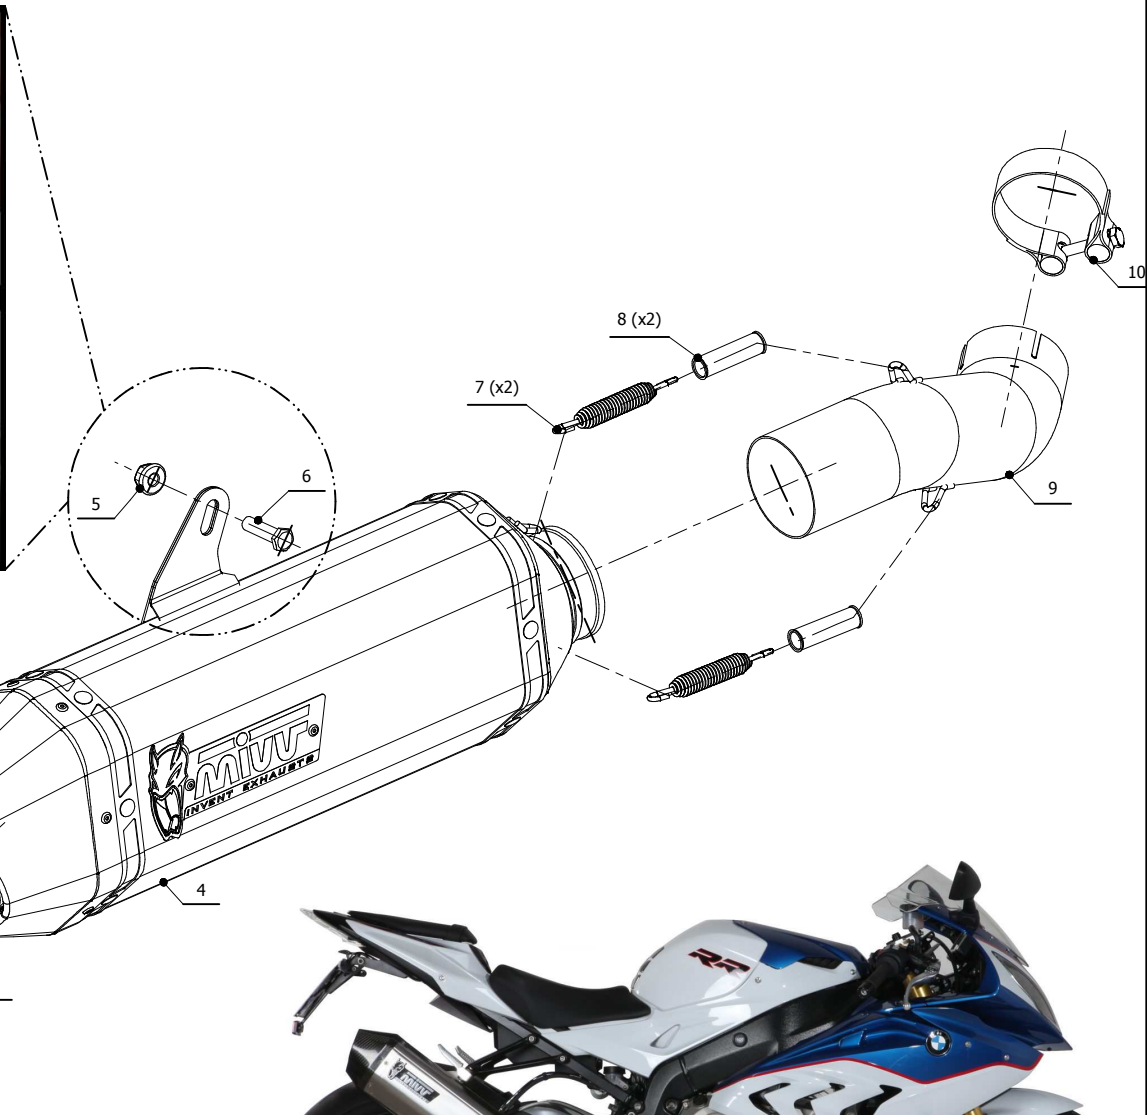

MODEL BMW S 1000 RR

YEAR 2015-2016

LINE SLIP ON

MUFFLER SPEED EDGE

SCHEMATIC

ELENCO PARTI / PARTS LIST

#	QTÀ / QTY	DESCRIZIONE / DESCRIPTION	CODICE / CODE
1	1	Vite M5 x 8 / Screw M5 x 8	50.73.459.1
2	1	DB killer / DB killer	50.DK.086.0
3	1	Tappo in gomma / Rubber stopper	50.73.266.1
4	1	Silenziatore / Muffler	SPEED EDGE 300
5	1	Dado M8 flangiato / Flanged nut M8	50.73.393.1
6	1	Vite M8x30 / Screw M8 x 30	50.72.008.1
7	2	Molla media / Middle spring	50.73.359.1
8	2	Tubo in gomma per molla / Rubber pipe for spring	50.73.210.1
9	1	Tubo di raccordo / Link pipe	9773B029SRX
10	1	Fascetta Ø 60/63 mm / Pipe clamp Ø 60/63 mm	50.FA.010.1

APPLICAZIONI / APPLICATIONS

CODICE / CODE	SILENZIATORE / MUFFLER	TUBO / PIPE	FASCETTA / CLAMP
B.029.LRX	INOX (COPPE CARBONIO) / ST. STEEL (CARBON CAPS)	INOX / ST. STEEL	///