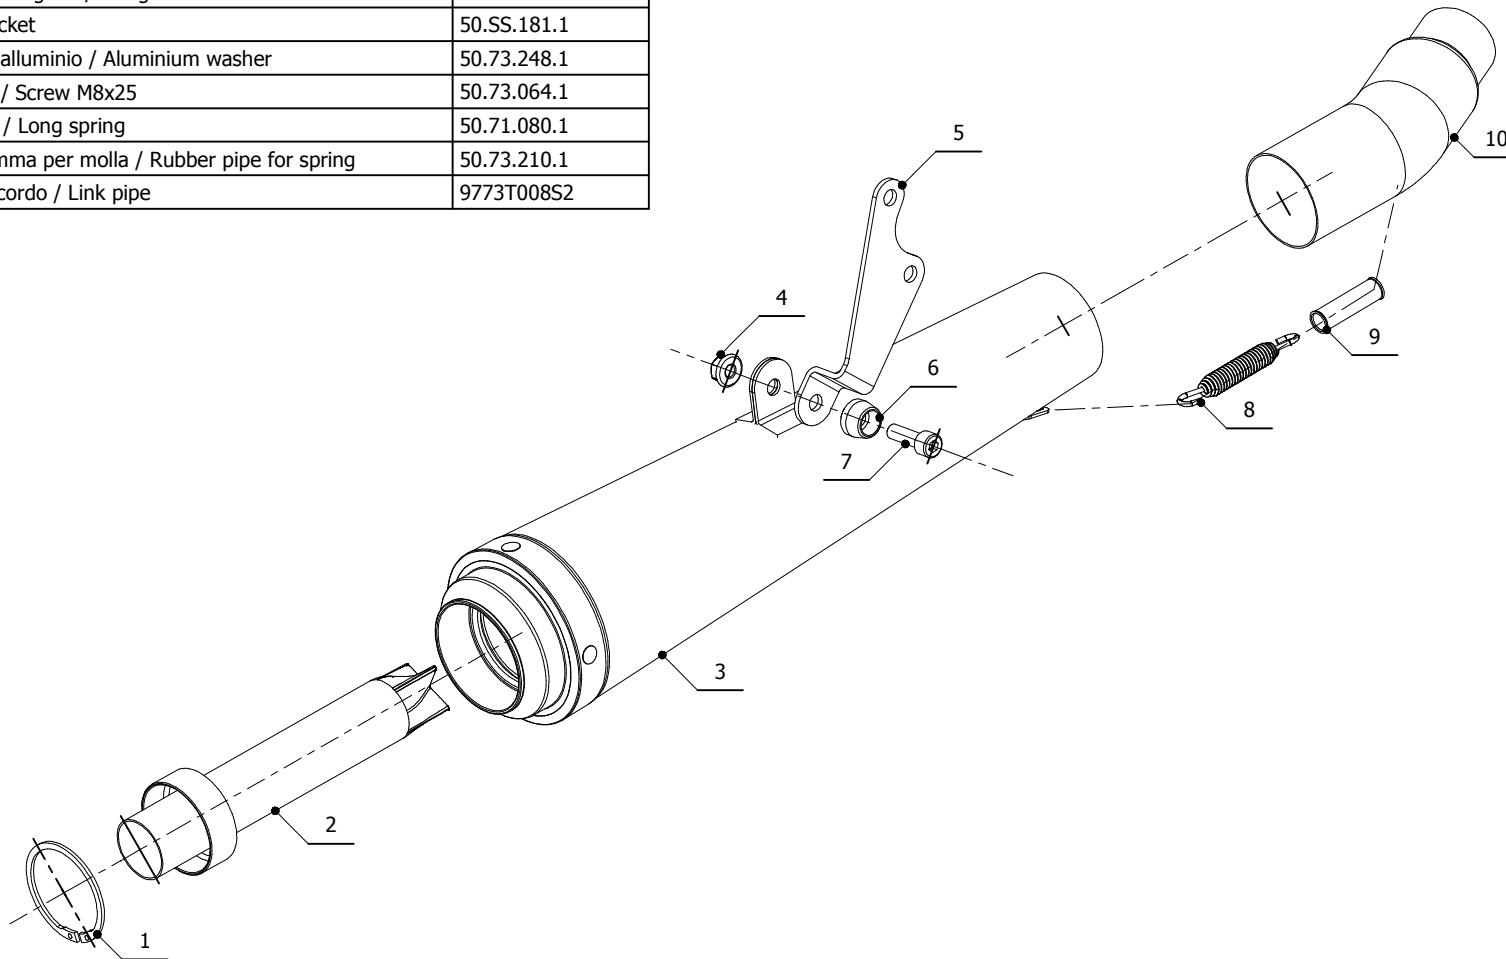

MODEL TRIUMPH SPEED TRIPLE

YEAR 2007-->

LINE SPORT

MUFFLER X-CONE PLUS

SCHEMATIC

ELENCO PARTI / PARTS LIST

#	QTÀ / QTY	DESCRIZIONE / DESCRIPTION	CODICE / CODE
1	1	Anello Seger / Seger ring	50.73.218.1
2	1	Db Killer forato / Drilled DB killer	50.DK.030.0
3	1	Silenziatore / Muffler	X-cone Plus
4	1	Dado 8 MA flangiato / Flanged nut 8 MA	50.73.052.1
5	1	Staffa / Bracket	50.SS.181.1
6	1	Rondella in alluminio / Aluminium washer	50.73.248.1
7	1	Vite M8x25 / Screw M8x25	50.73.064.1
8	1	Molla lunga / Long spring	50.71.080.1
9	1	Tubo in gomma per molla / Rubber pipe for spring	50.73.210.1
10	1	Tubo di raccordo / Link pipe	9773T008S2

APPLICAZIONI / APPLICATIONS

CODICE / CODE	TUBO / PIPE	SILENZIATORE / MUFFLER	FASCETTA / CLAMP	CODICE OMOL. / HOMOL. CODE
T.008.LP3	INOX / ST. STEEL	INOX / ST. STEEL	INOX / ST. STEEL	ME044 e9 1345