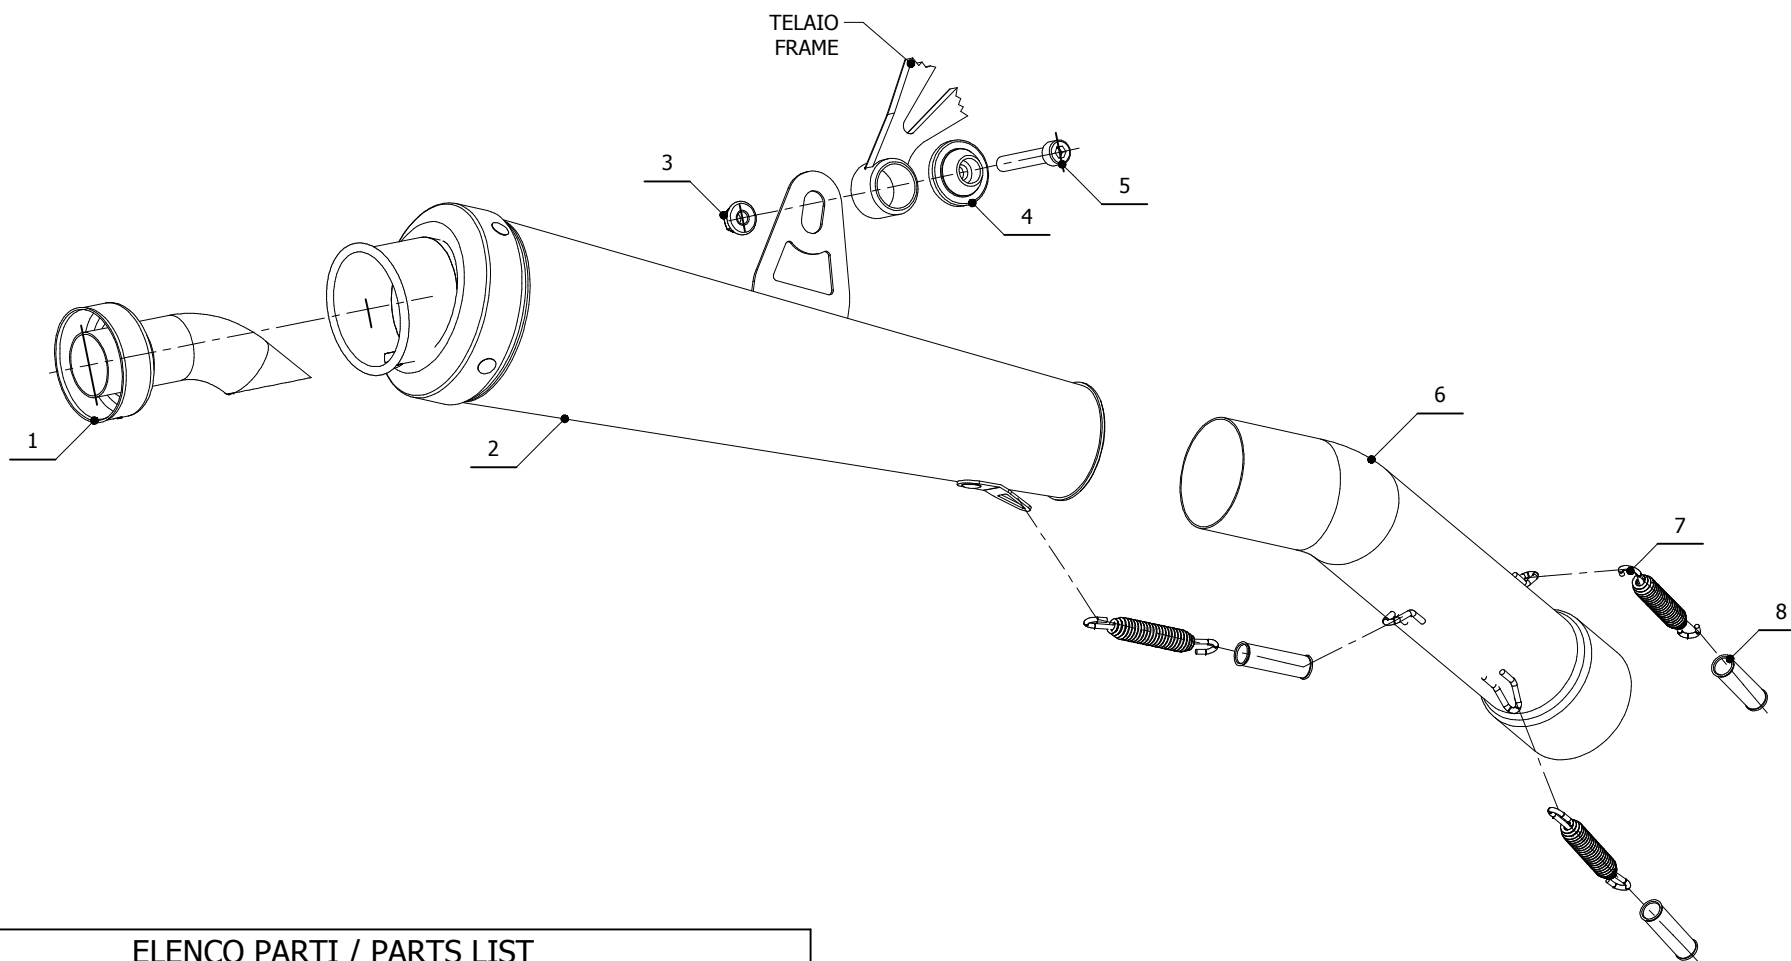

**MODEL** APRILIA RSV 1000

**YEAR** 1998-2003

**LINE** SPORT

**MUFFLER** X-CONE

**SCHEMATIC**

**ELENCO PARTI / PARTS LIST**

#	QTÀ / QTY	DESCRIZIONE / DESCRIPTION	CODICE / CODE
1	1	DB killer / DB killer	50.DK.020.0
2	1	Silenziatore / Muffler	X-CONE
3	1	Dado M8 flangiato / Flanged nut M8	50.73.393.1
4	1	Rondella in alluminio / Aluminium washer	50.73.063.1
5	1	Vite M8x50 / Screw M8x50	50.73.074.1
6	1	Tubo di raccordo / Link pipe	9773A001S2
7	3	Molla lunga / Long spring	50.71.080.1
8	3	Tubo in gomma per molla / Rubber pipe for spring	50.73.210.1

**APPLICAZIONI / APPLICATIONS**

CODICE / CODE	TUBO / PIPE	SILENZIATORE / MUFFLER	FASCETTA / CLAMP
A.001.LC3	INOX / ST. STEEL	INOX / ST. STEEL	///