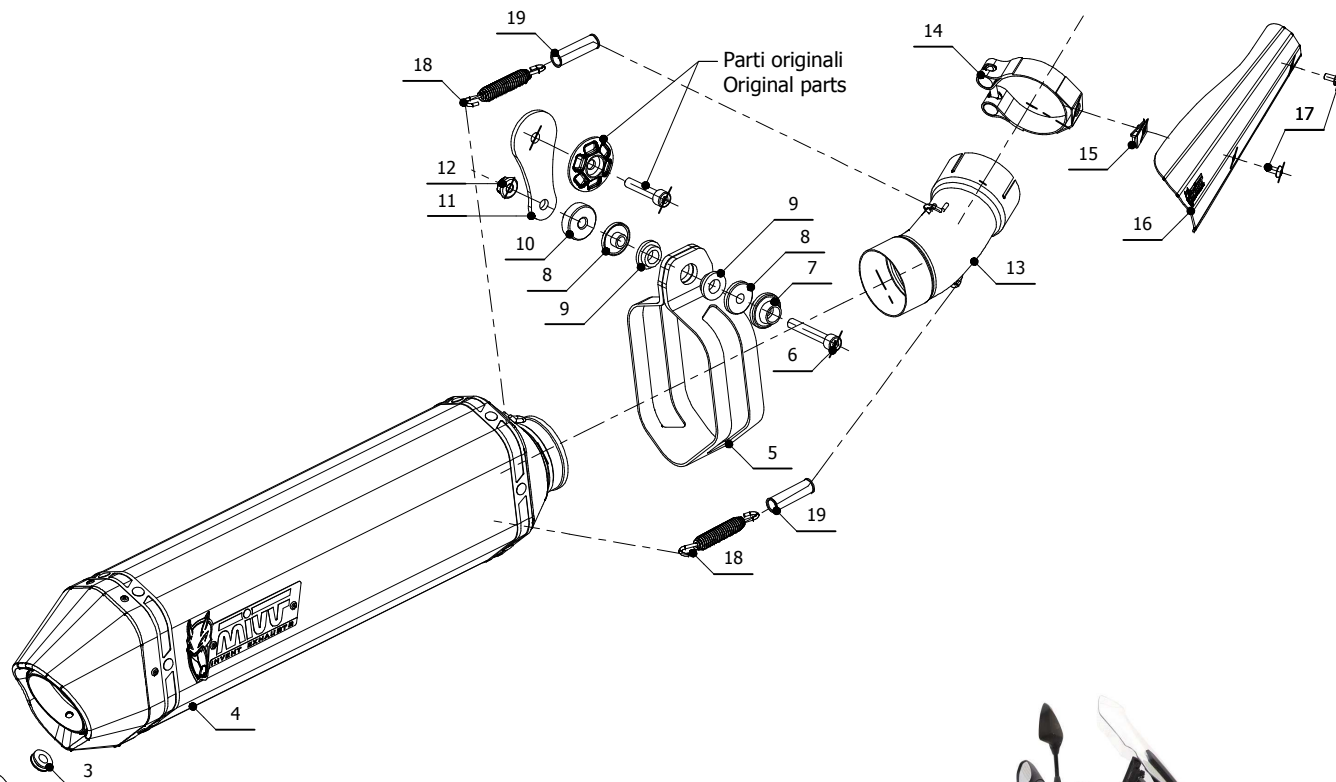

MODEL BMW R 1200 GS

YEAR 2013 -->

LINE SPORT

MUFFLER SPEED EDGE

SCHEMATIC

ELENCO PARTI / PARTS LIST

#	QTÀ / QTY	DESCRIZIONE / DESCRIPTION	CODICE / CODE
1	1	Vite M5 x 8 / Screw M5 x 8	50.73.459.1
2	1	DB killer / DB killer	50.DK.064.0
3	1	Tappo in gomma / Rubber stopper	50.73.266.1
4	1	Silenziatore / Muffler	SPEED EDGE 400
5	1	Staffa in carbonio / Carbon fiber bracket	50.SS.814.1
6	1	Vite M8x50 / Screw M8x50	50.73.074.1
7	1	Rondella in alluminio nera / Black aluminium washer	50.73.221.1
8	2	Boccola / Bush	50.73.381.1
9	2	Silentblock / Silentblock	50.73.380.1
10	1	Distanziale in alluminio / Aluminium spacer	50.SS.645.1
11	1	Staffa / Bracket	50.SS.750.0
12	1	Dado M8 flangiato / Flanged nut M8	50.73.393.1
13	1	Tubo di raccordo / Link pipe	9773B016SHX
14	1	Fascetta Ø 64/67 mm / Pipe clamp Ø 64/67 mm	50.73.681.0
15	1	Dado rapido M5 / M5 Cage nut	50.73.674.1
16	1	Copertura in alluminio / Aluminium cover	50.CR.018.0
17	2	Vite M5 x 8 / Screw M5 x 8	50.73.233.1
18	2	Molla media / Middle spring	50.73.359.1
19	2	Tubo in gomma per molla / Rubber pipe for spring	50.73.210.1

OPTIONAL PARTS
B.016.C1 - NO KAT PIPE

APPLICAZIONI / APPLICATIONS

CODICE / CODE	TUBO / PIPE	SILENZIATORE / MUFFLER	FASCETTA / CLAMP	CODICE OMOL. / HOMOL. CODE
B.016.LRX	INOX / ST. STEEL	INOX (COPPE CARBONIO) / ST. STEEL (CARBON CAPS)	CARBONIO / CARBON FIBER	ME008 e9 1176
B.016.LRB	INOX / ST. STEEL	STEEL BLACK	CARBONIO / CARBON FIBER	ME008 e9 1176