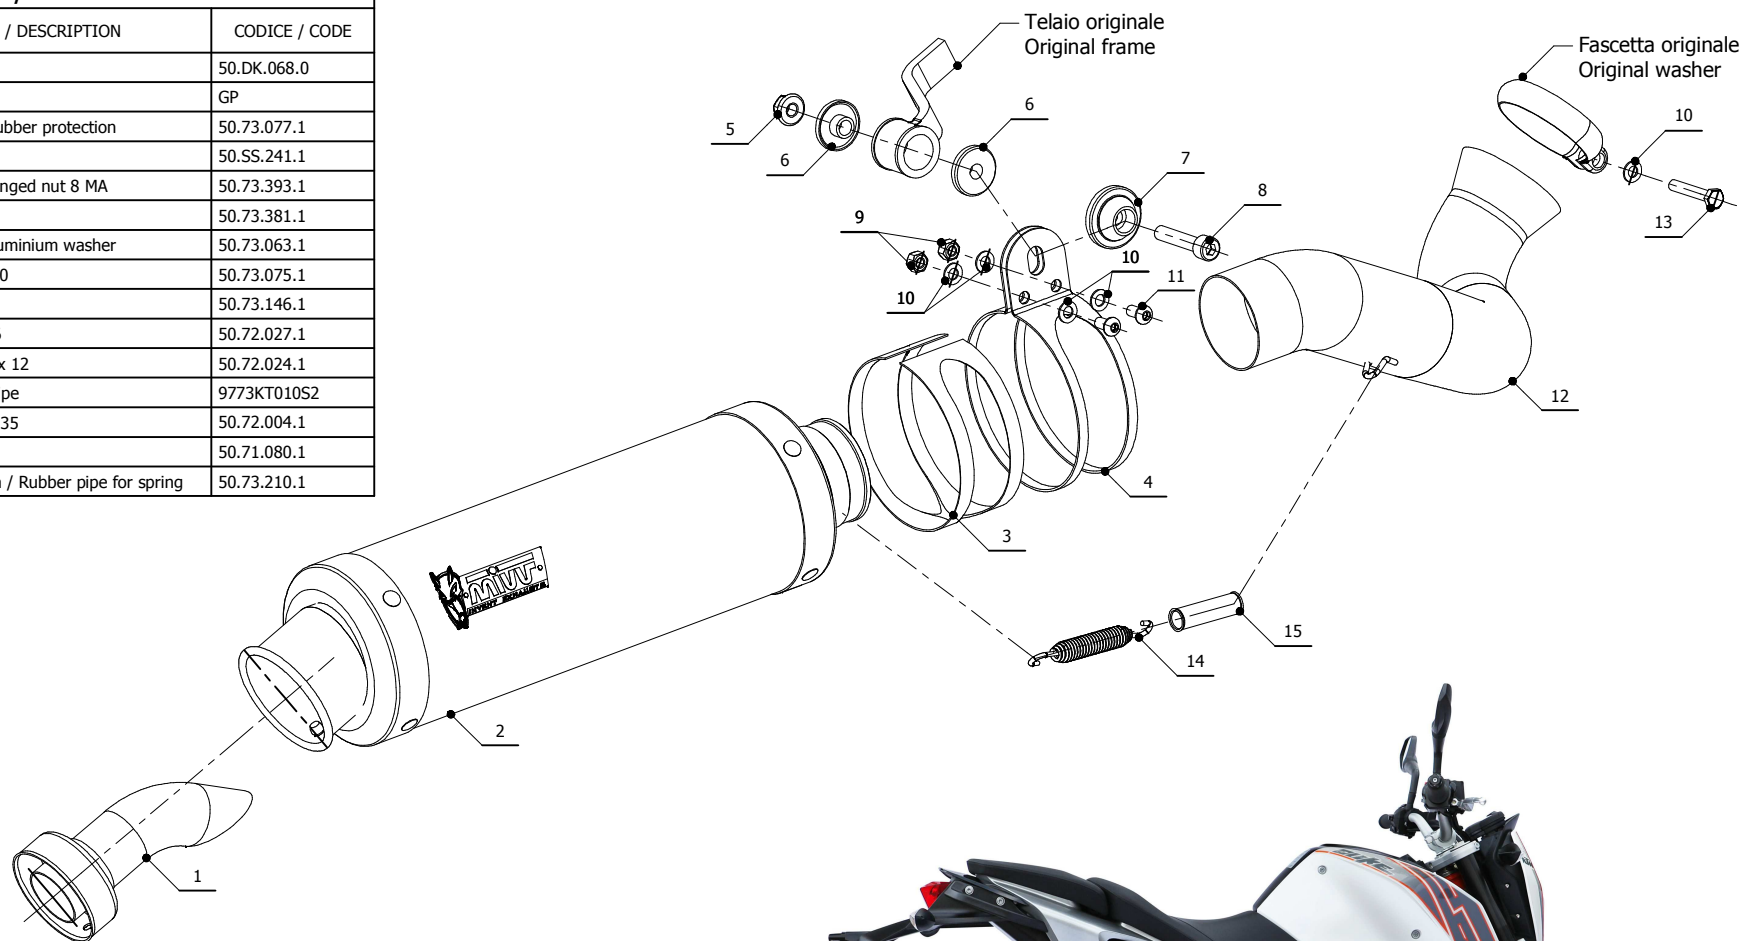

MODEL KTM 690 DUKE

YEAR 2012 -->

LINE SPORT

MUFFLER GP

SCHEMATIC

ELENCO PARTI / PARTS LIST

#	QTÀ / QTY	DESCRIZIONE / DESCRIPTION	CODICE / CODE
1	1	DB killer / DB killer	50.DK.068.0
2	1	Silenziatore / Muffler	GP
3	1	Protezione in gomma / Rubber protection	50.73.077.1
4	1	Staffa / Bracket	50.SS.241.1
5	1	Dado 8 MA flangiato / Flanged nut 8 MA	50.73.393.1
6	2	Boccola / Bush	50.73.381.1
7	1	Rondella in alluminio / Aluminium washer	50.73.063.1
8	1	Vite M8x40 / Screw M8x40	50.73.075.1
9	2	Dado M6 / Nut M6	50.73.146.1
10	5	Rondella M6 / Washer M6	50.72.027.1
11	2	Vite M6 x 12 / Screw M6 x 12	50.72.024.1
12	1	Tubo di raccordo / Link pipe	9773KT010S2
13	1	Vite M6x35 / Screw M6 x 35	50.72.004.1
14	1	Molla lunga / Long spring	50.71.080.1
15	1	Tubo in gomma per molla / Rubber pipe for spring	50.73.210.1

APPLICAZIONI / APPLICATIONS

CODICE / CODE	TUBO / PIPE	SILENZIATORE / MUFFLER	FASCETTA / CLAMP	CODICE OMOL. / HOMOL. CODE
KT.010.L2S	INOX / ST. STEEL	CARBONIO / CARBON FIBER	INOX / ST. STEEL	ME040 e9 1308
KT.010.L6S	INOX / ST. STEEL	TITANIO / TITANIUM	INOX / ST. STEEL	ME040 e9 1308
KT.010.LXB	INOX / ST. STEEL	STEEL BLACK	INOX / ST. STEEL	ME040 e9 1308