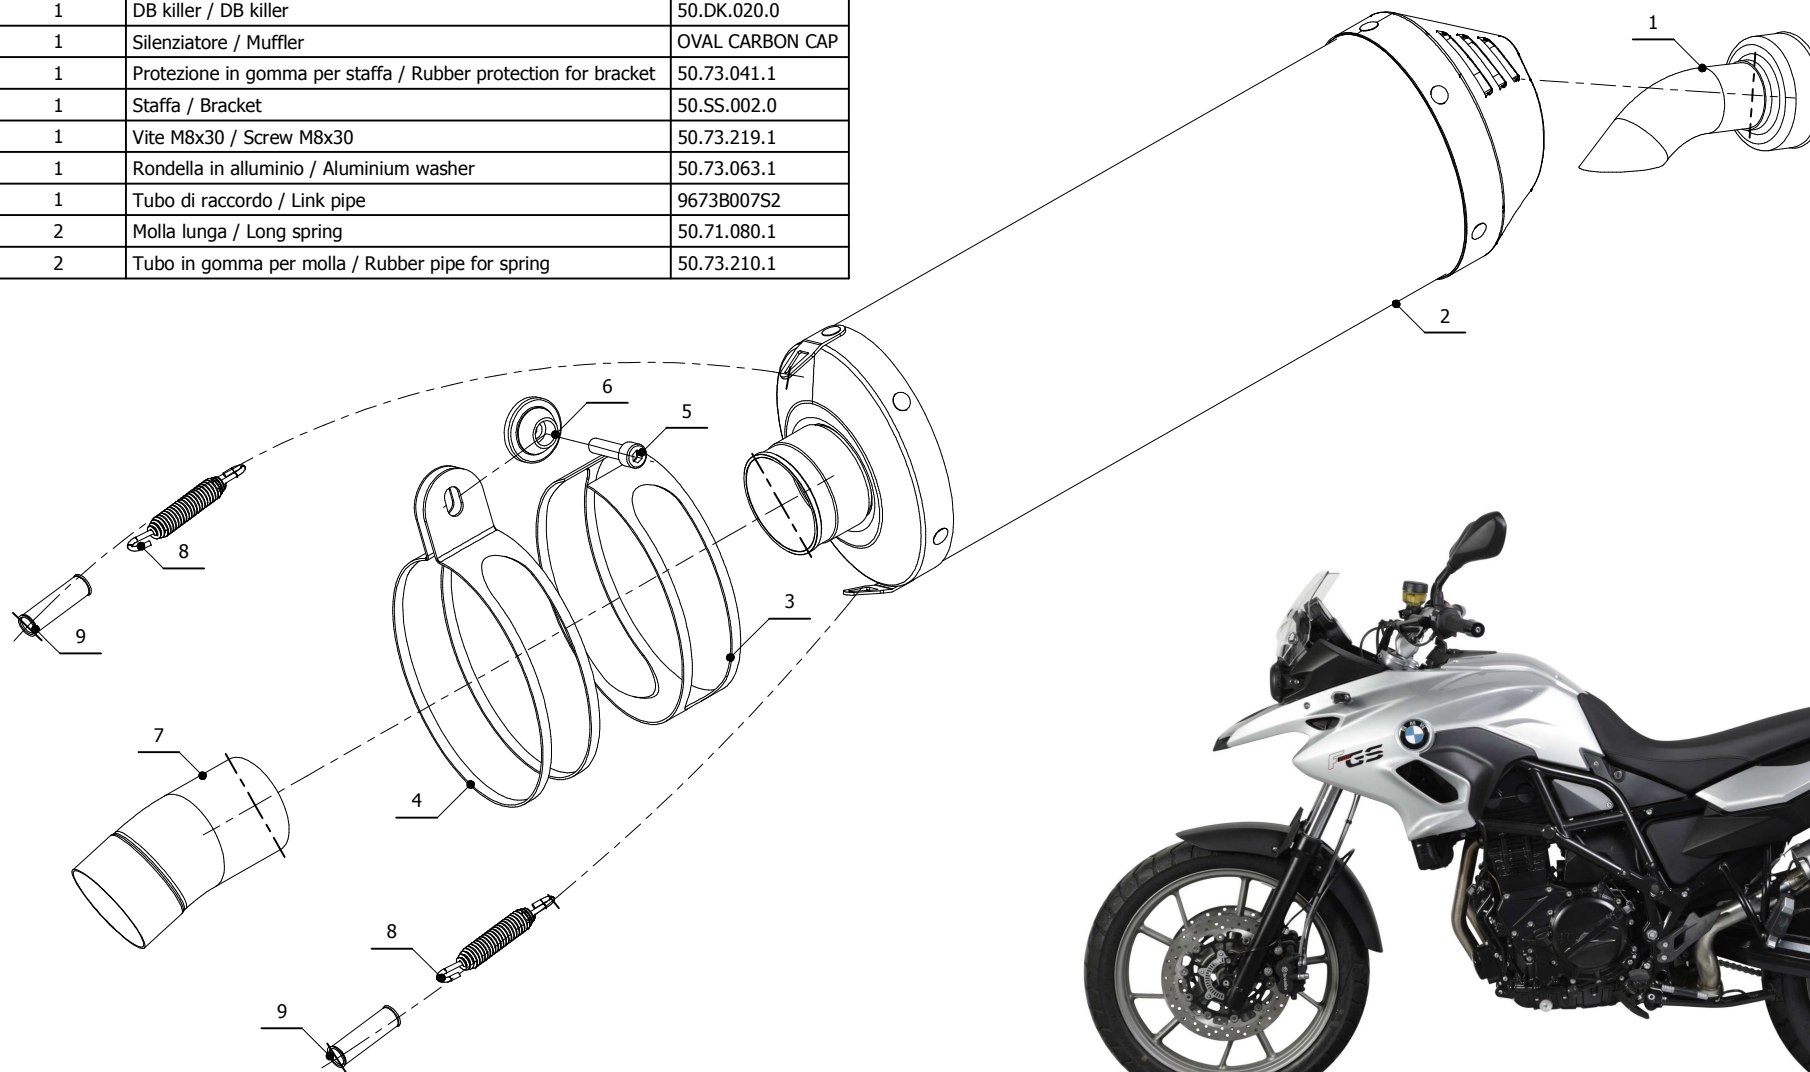

MODEL BMW F 700 GS

YEAR 2012 -->

LINE SPORT

MUFFLER OVAL CARBON CAP

SCHEMATIC

ELENCO PARTI / PARTS LIST

#	QTÀ / QTY	DESCRIZIONE / DESCRIPTION	CODICE / CODE
1	1	DB killer / DB killer	50.DK.020.0
2	1	Silenziatore / Muffler	OVAL CARBON CAP
3	1	Protezione in gomma per staffa / Rubber protection for bracket	50.73.041.1
4	1	Staffa / Bracket	50.SS.002.0
5	1	Vite M8x30 / Screw M8x30	50.73.219.1
6	1	Rondella in alluminio / Aluminium washer	50.73.063.1
7	1	Tubo di raccordo / Link pipe	9673B007S2
8	2	Molla lunga / Long spring	50.71.080.1
9	2	Tubo in gomma per molla / Rubber pipe for spring	50.73.210.1

APPLICAZIONI / APPLICATIONS

CODICE / CODE	TUBO / PIPE	SILENZIATORE / MUFFLER	FASCETTA / CLAMP
B.014.LEC	INOX / ST.STEEL	CARBONIO (COPPA CARBONIO) / CARBON (CARBON CAP)	INOX / ST.STEEL
B.014.LNC	INOX / ST.STEEL	TITANIO (COPPA CARBONIO) / TITANIUM (CARBON CAP)	INOX / ST.STEEL