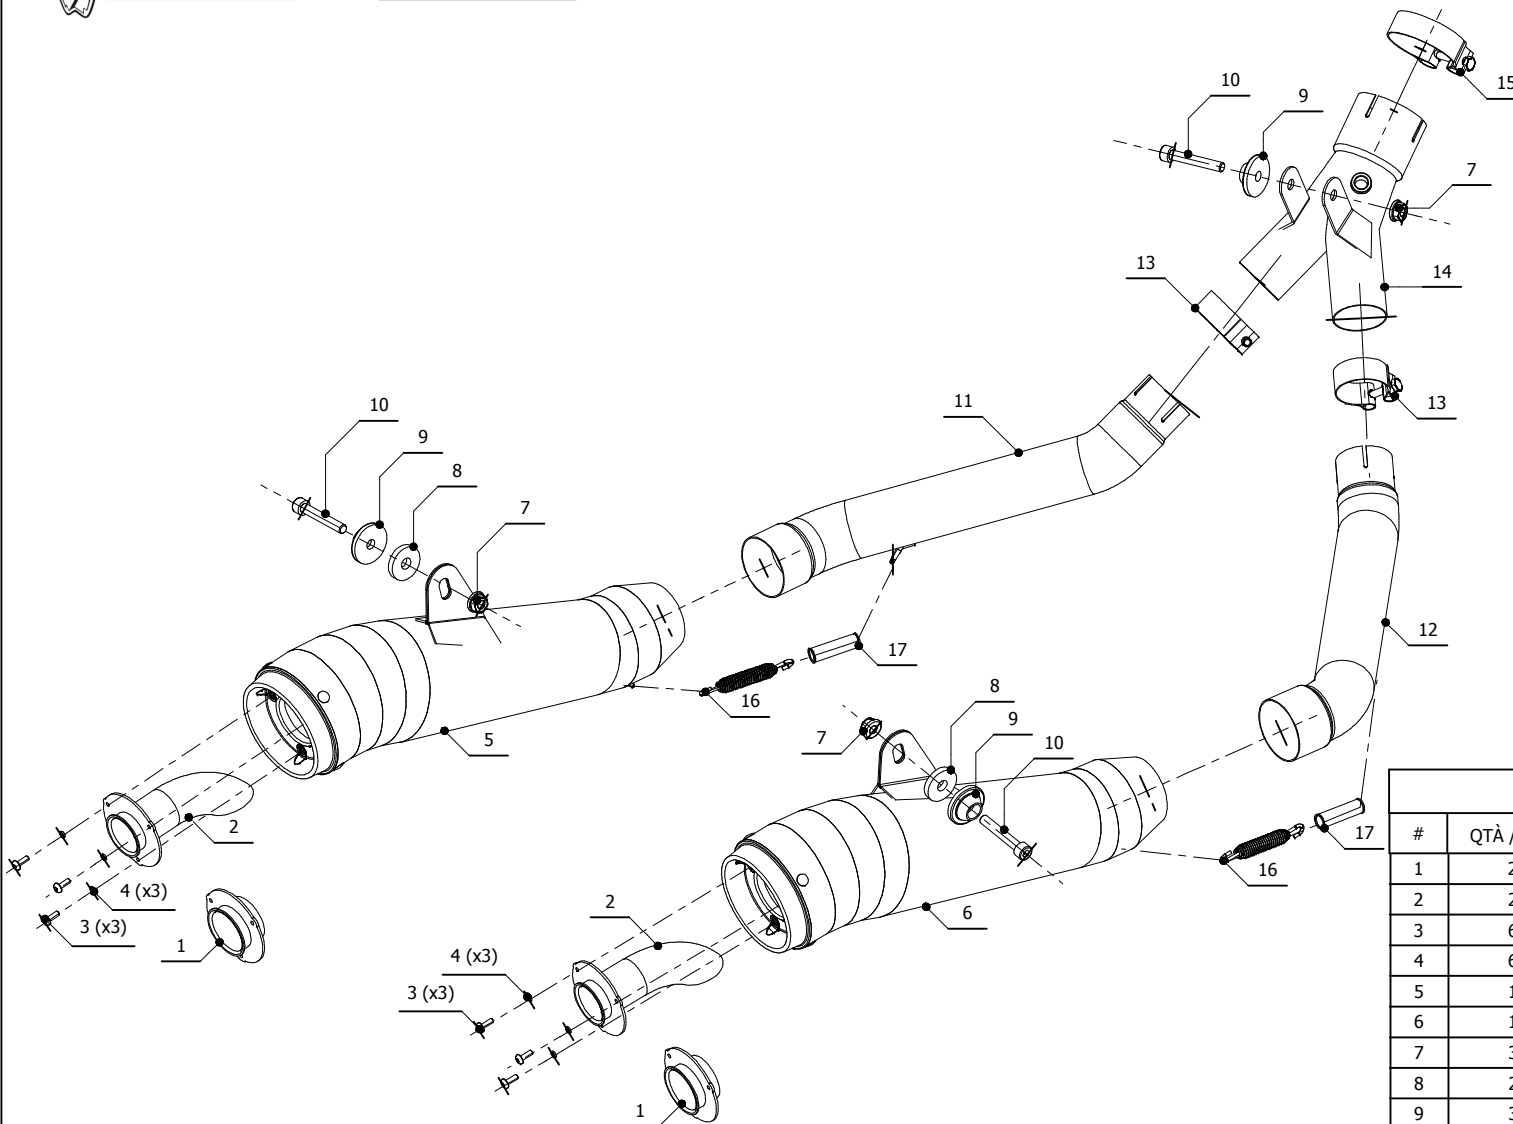

MODEL SUZUKI GSX-R 1000

YEAR 2009-->

LINE SPORT

MUFFLER GIBLI

SCHEMATIC

ELENCO PARTI / PARTS LIST

#	QTÀ / QTY	DESCRIZIONE / DESCRIPTION	CODICE / CODE
1	2	DB killer racing / Racing DB killer	50.DK.052.0
2	2	DB killer / DB killer	50.DK.051.0
3	6	Vite M4 x 12 / Screw M4 x 12	50.73.438.1
4	6	Rondella M4 / Washer M4	50.73.440.1
5	1	Silenziatore sinistro/ Left muffler	GHIBLI SX
6	1	Silenziatore destro / Right muffler	GHIBLI DX
7	3	Dado 8 MA flangiato / Flanged nut 8 MA	50.73.052.1
8	2	Rondella in gomma / Rubber washer	50.73.227.1
9	3	Rondella in alluminio / Aluminium washer	50.73.063.1
10	3	Vite M8x50 / Screw M8x50	50.73.074.1
11	1	Tubo di raccordo / Link pipe	9773S034SGXSX
12	1	Tubo di raccordo / Link pipe	9773S034SGXD
13	2	Fascetta Ø 44/47 mm / Pipe clamp Ø 44/47 mm	50.FA.006.1
14	1	Tubo elimina Kat / Pipe no Kat	9773S034C2
15	1	Fascetta Ø 60/63 mm / Pipe clamp Ø 60/63 mm	50.FA.010.1
16	2	Molla media / Middle spring	50.73.359.1
17	2	Tubo in gomma per molla / Rubber pipe for spring	50.73.210.1

APPLICAZIONI / APPLICATIONS

CODICE / CODE	TUBO / PIPE	SILENZIATORE / MUFFLER	
S.034.LGX	INOX / ST. STEEL	INOX / ST. STEEL	
S.034.LGT	TITANIO / TITANIUM	TITANIO / TITANIUM	