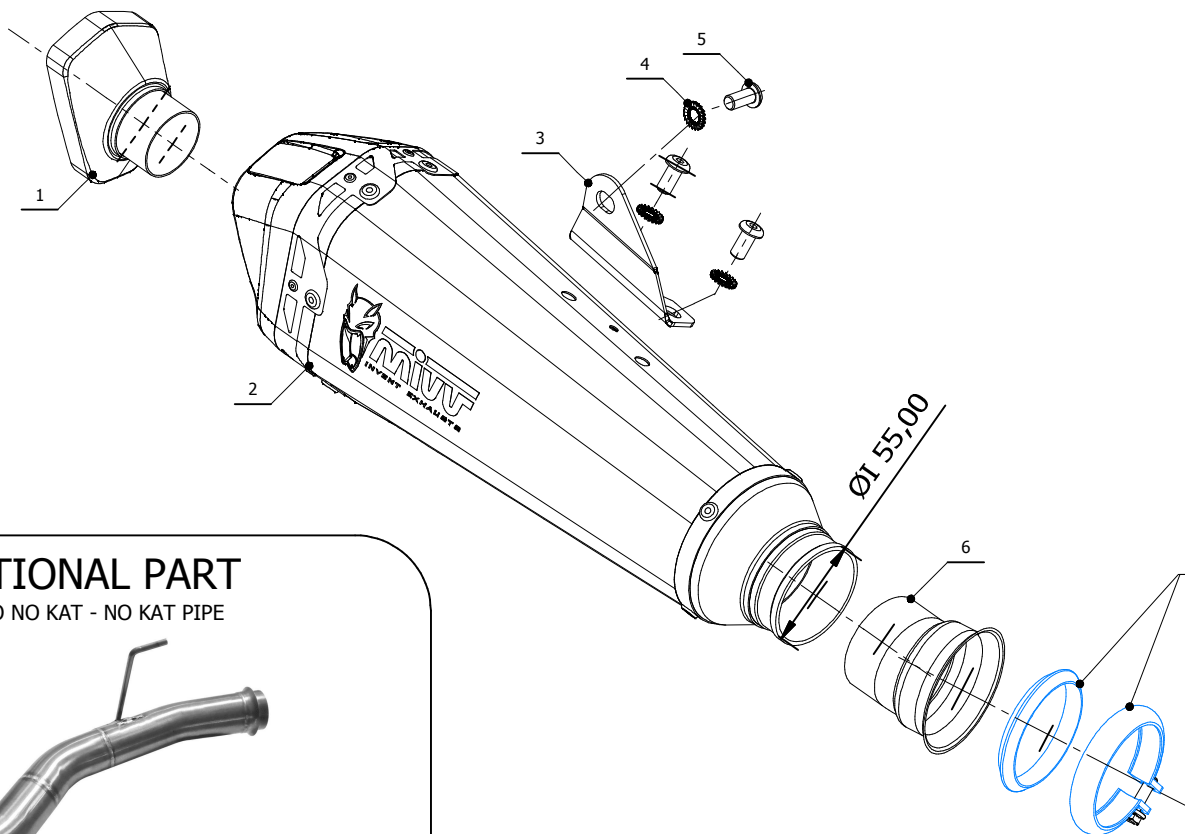

MODEL KTM SUPERDUKE 1290 GT

YEAR 2016 -->

LINE SLIP ON

MUFFLER DELTA RACE

SCHEMATIC

ELENCO PARTI / PARTS LIST			
#	QTÀ / QTY	DESCRIZIONE / DESCRIPTION	CODICE / CODE
1	1	DB killer / DB killer	50.DK.123.0
2	1	Silenziatore / Muffler	DELTA RACE
3	1	Staffa / Bracket	50.SS.1064.0
4	3	Rondella di sicurezza / Safety washer	50.73.604.1
5	3	Vite M8 x 16 / Screw M8 x 16	50.73.098.1
6	1	Tubo di raccordo / Link pipe	9773KT014S7

OPTIONAL PART

TUBO NO KAT - NO KAT PIPE

KT.018.C1

- Monta con silenziatore originale e con tutti gli scarichi MIVV
- It fits with original silencer and with all MIVV exhausts

Parti originali
Original parts