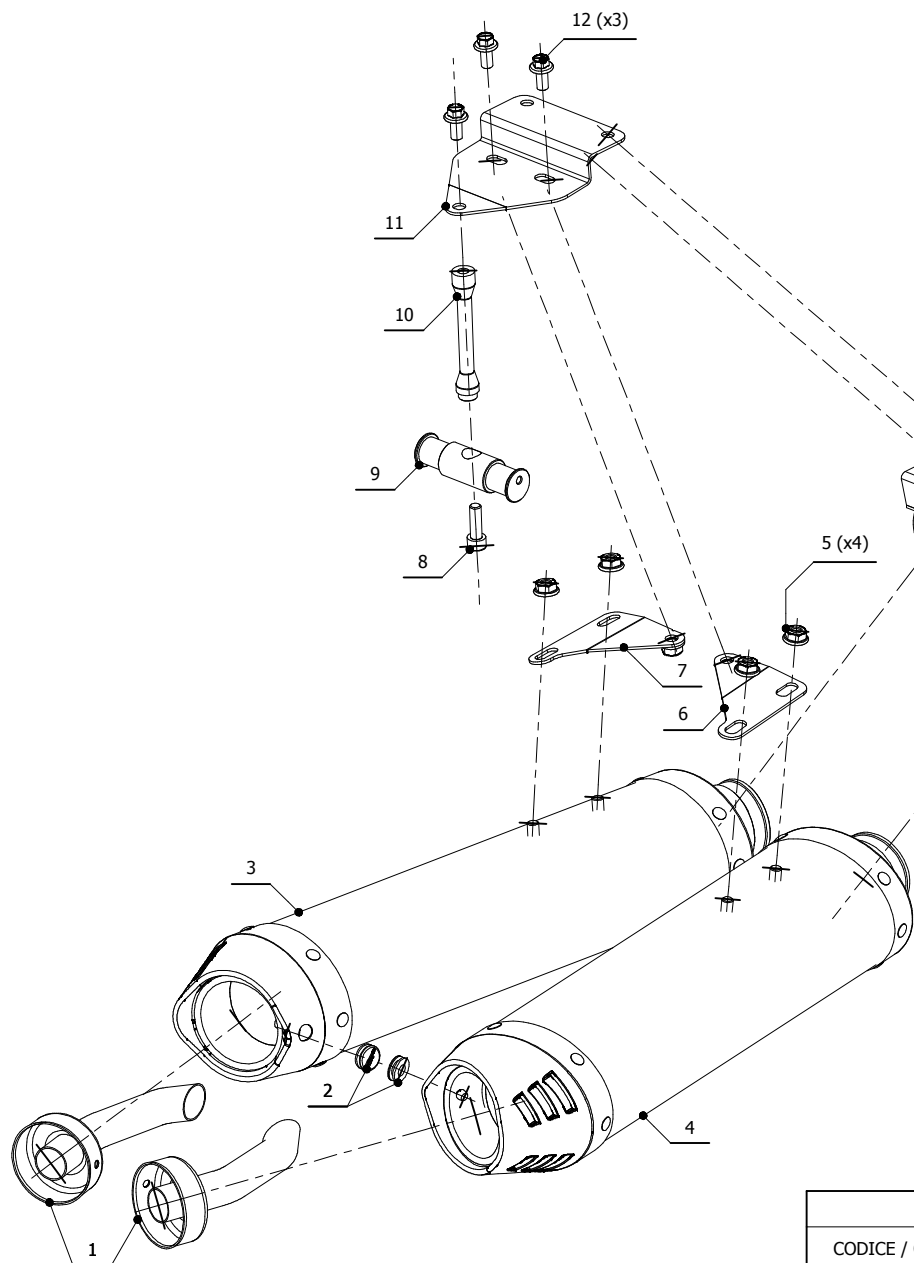

MODEL YAMAHA FZ6 / FZ6 FAZER

YEAR 2004-->

LINE SPORT

MUFFLER OVAL CARBON CAP

SCHEMATIC

ELENCO PARTI / PARTS LIST

#	QTÀ / QTY	DESCRIZIONE / DESCRIPTION	CODICE / CODE
1	2	DB killer / DB killer	50.DK.021.0
2	2	Tappo in gomma / Rubber stopper	50.73.266.1
3	1	Silenziatore sinistro / Left muffler	OVAL CARBON CAP SX
4	1	Silenziatore destro / Right muffler	OVAL CARBON CAP DX
5	4	Dado 8 MA flangiato / Flanged nut 8 MA	50.73.052.1
6	1	Staffa destra / Right bracket	50.SS.078.0
7	1	Staffa sinistra / Left bracket	50.SS.079.0
8	1	Vite M8x25 / Screw M8x25	50.73.064.1
9	1	Montante orizzontale in alluminio / Aluminium horizontal rod	50.SS.080.1
10	1	Montante verticale in alluminio / Aluminium vertical rod	50.SS.081.1
11	1	Staffa / Bracket	50.SS.077.1
12	3	Vite M8x16 / Screw M8x16	50.73.006.1
13	1	Tubo compensatore / Compensator pipe	9873UY015S3A
14	1	Fascetta Ø 48/51 mm / Pipe clamp Ø 48/51 mm	50.FA.007.1

APPLICAZIONI / APPLICATIONS

CODICE / CODE	TUBO / PIPE	SILENZIATORE / MUFFLER	FASCETTA / CLAMP	CODICE OMOL. / HOMOL.CODE
UY.015.L3C	INOX / ST.STEEL	CARBONIO (COPPA CARBONIO) / CARBON (CARBON CAP)	INOX / ST.STEEL	ME030 e9 1285
UY.015.L4C	INOX / ST.STEEL	TITANIO (COPPA CARBONIO) / TITANIUM (CARBON CAP)	INOX / ST.STEEL	ME030 e9 1285