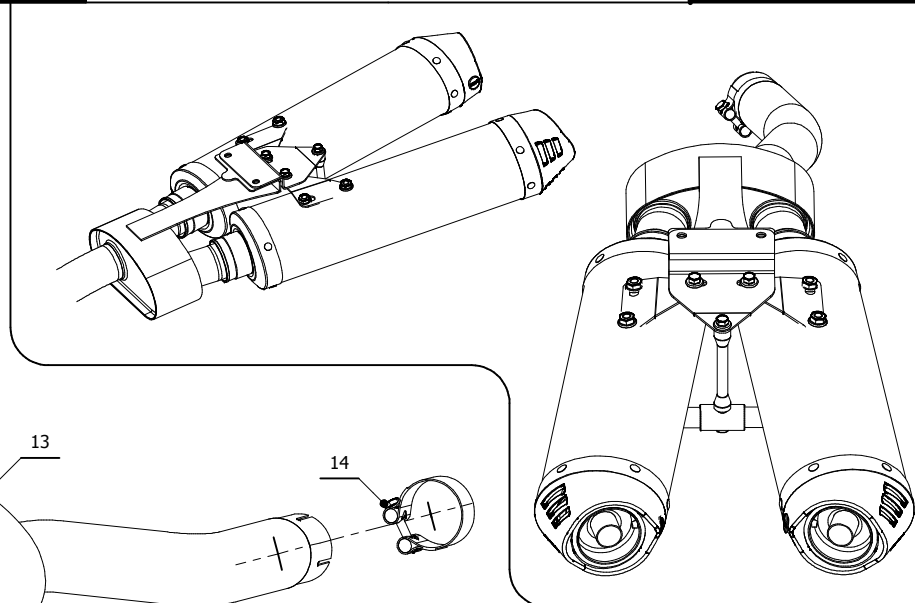

MODEL YAMAHA FZ6 / FZ6 FAZER

YEAR 2004-->

LINE SPORT

MUFFLER OVAL CARBON CAP

SCHEMATIC

ELENCO PARTI / PARTS LIST

#	QTÀ / QTY	DESCRIZIONE / DESCRIPTION	CODICE / CODE
1	2	DB killer / DB killer	50.DK.021.0
2	2	Tappo in gomma / Rubber stopper	50.73.266.1
3	1	Silenziatore sinistro / Left muffler	OVAL CARBON CAP SX
4	1	Silenziatore destro / Right muffler	OVAL CARBON CAP DX
5	4	Dado 8 MA flangiato / Flanged nut 8 MA	50.73.052.1
6	1	Staffa destra / Right bracket	50.SS.078.0
7	1	Staffa sinistra / Left bracket	50.SS.079.0
8	1	Vite M8x25 / Screw M8x25	50.73.064.1
9	1	Montante orizzontale in alluminio / Aluminium horizontal rod	50.SS.080.1
10	1	Montante verticale in alluminio / Aluminium vertical rod	50.SS.081.1
11	1	Staffa / Bracket	50.SS.077.1
12	3	Vite M8x16 / Screw M8x16	50.73.006.1
13	1	Tubo compensatore / Compensator pipe	9873UY015S3A
14	1	Fascetta Ø 48/51 mm / Pipe clamp Ø 48/51 mm	50.FA.007.1

APPLICAZIONI / APPLICATIONS

CODICE / CODE	TUBO / PIPE	SILENZIATORE / MUFFLER	FASCETTA / CLAMP	CODICE OMOL. / HOMOL.CODE
UY.015.L3C	INOX / ST.STEEL	CARBONIO (COPPA CARBONIO) / CARBON (CARBON CAP)	INOX / ST.STEEL	ME030 e9 1285
UY.015.L4C	INOX / ST.STEEL	TITANIO (COPPA CARBONIO) / TITANIUM (CARBON CAP)	INOX / ST.STEEL	ME030 e9 1285