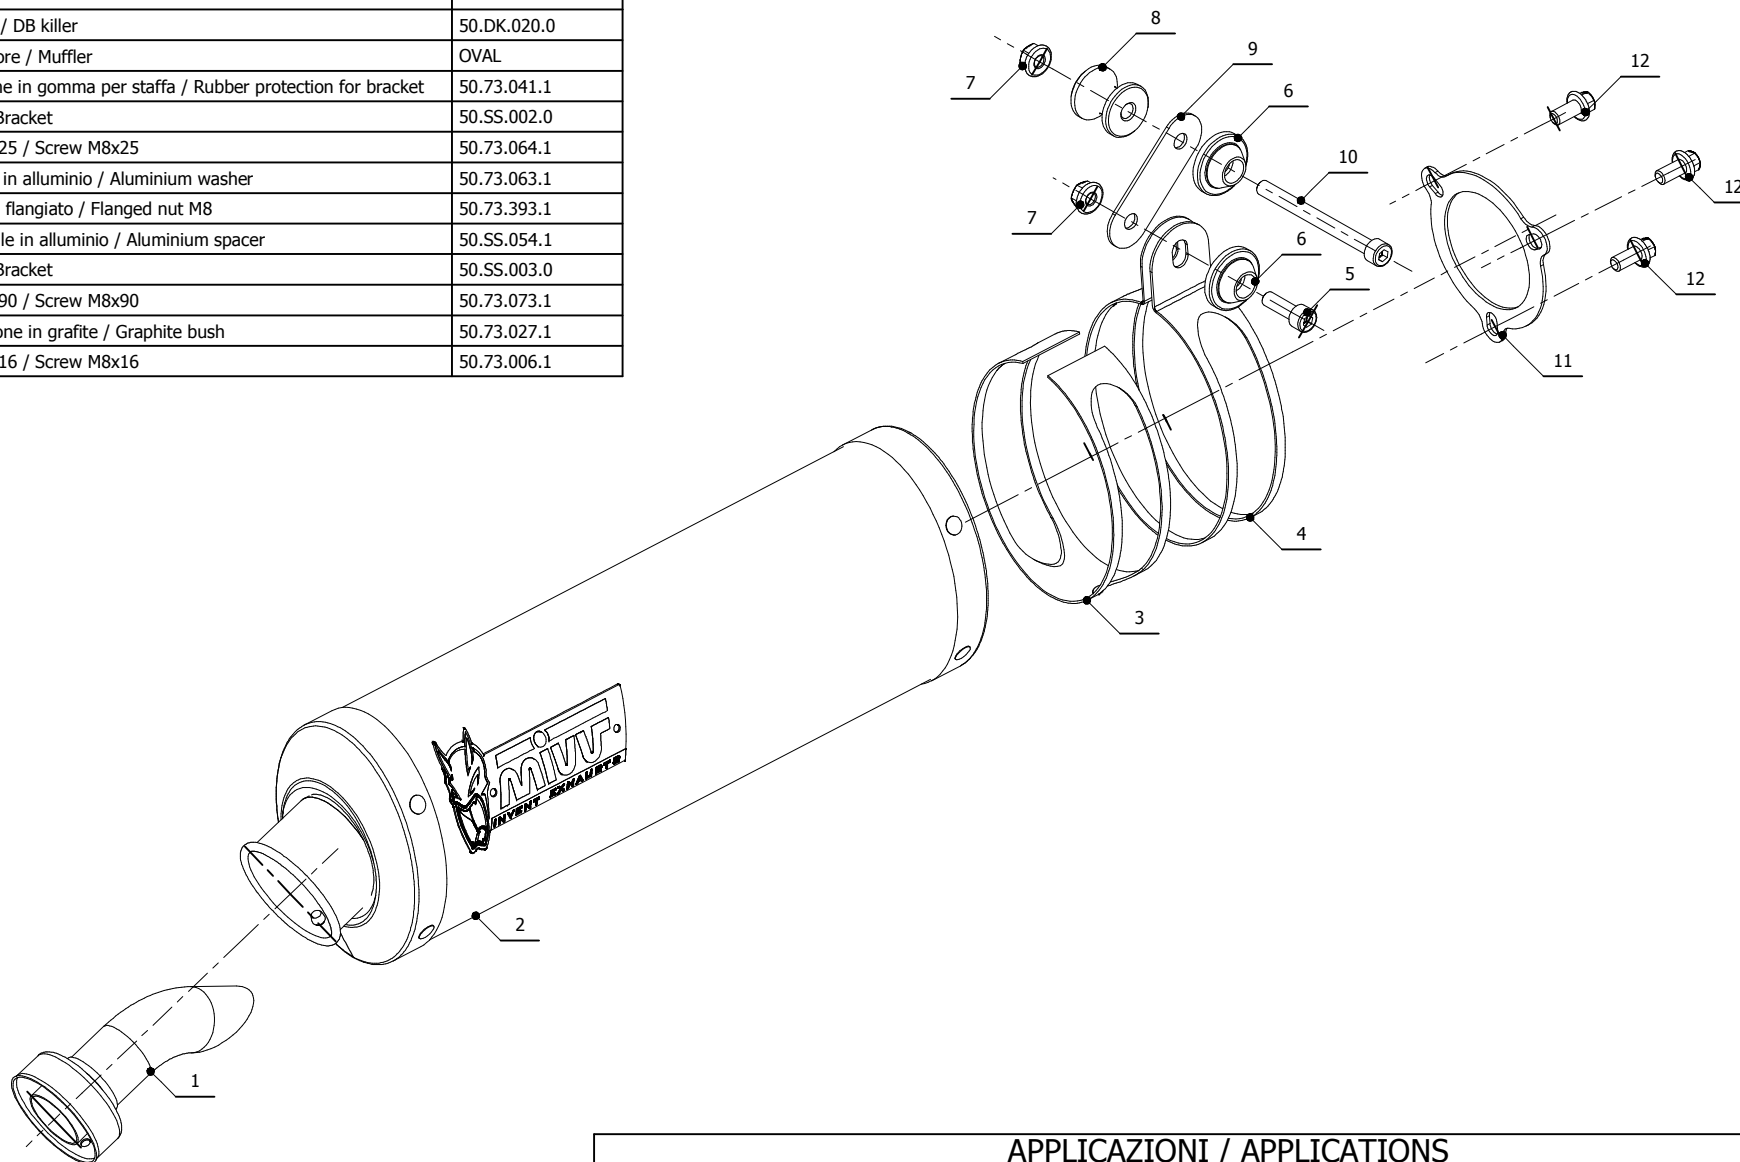

**MODEL** KAWASAKI ZX-6 R

**YEAR** 1998-2001

**LINE** SPORT

**MUFFLER** OVAL

**SCHEMATIC**

**ELENCO PARTI / PARTS LIST**

#	QTÀ / QTY	DESCRIZIONE / DESCRIPTION	CODICE / CODE
1	1	DB killer / DB killer	50.DK.020.0
2	1	Silenziatore / Muffler	OVAL
3	1	Protezione in gomma per staffa / Rubber protection for bracket	50.73.041.1
4	1	Staffa / Bracket	50.SS.002.0
5	1	Vite M8x25 / Screw M8x25	50.73.064.1
6	2	Rondella in alluminio / Aluminium washer	50.73.063.1
7	2	Dado M8 flangiato / Flanged nut M8	50.73.393.1
8	1	Distanziale in alluminio / Aluminium spacer	50.SS.054.1
9	1	Staffa / Bracket	50.SS.003.0
10	1	Vite M8x90 / Screw M8x90	50.73.073.1
11	1	Guarnizione in grafite / Graphite bush	50.73.027.1
12	3	Vite M8x16 / Screw M8x16	50.73.006.1

**APPLICAZIONI / APPLICATIONS**

CODICE / CODE	TUBO / PIPE	SILENZIATORE / MUFFLER	FASCETTA / CLAMP	CODICE OMOL. / HOMOL. CODE
K.001.LE	///	CARBONIO / CARBON FIBER	INOX / ST. STEEL	ME002 e1 0311
K.001.LN	///	TITANIO / TITANIUM	INOX / ST. STEEL	ME002 e1 0311