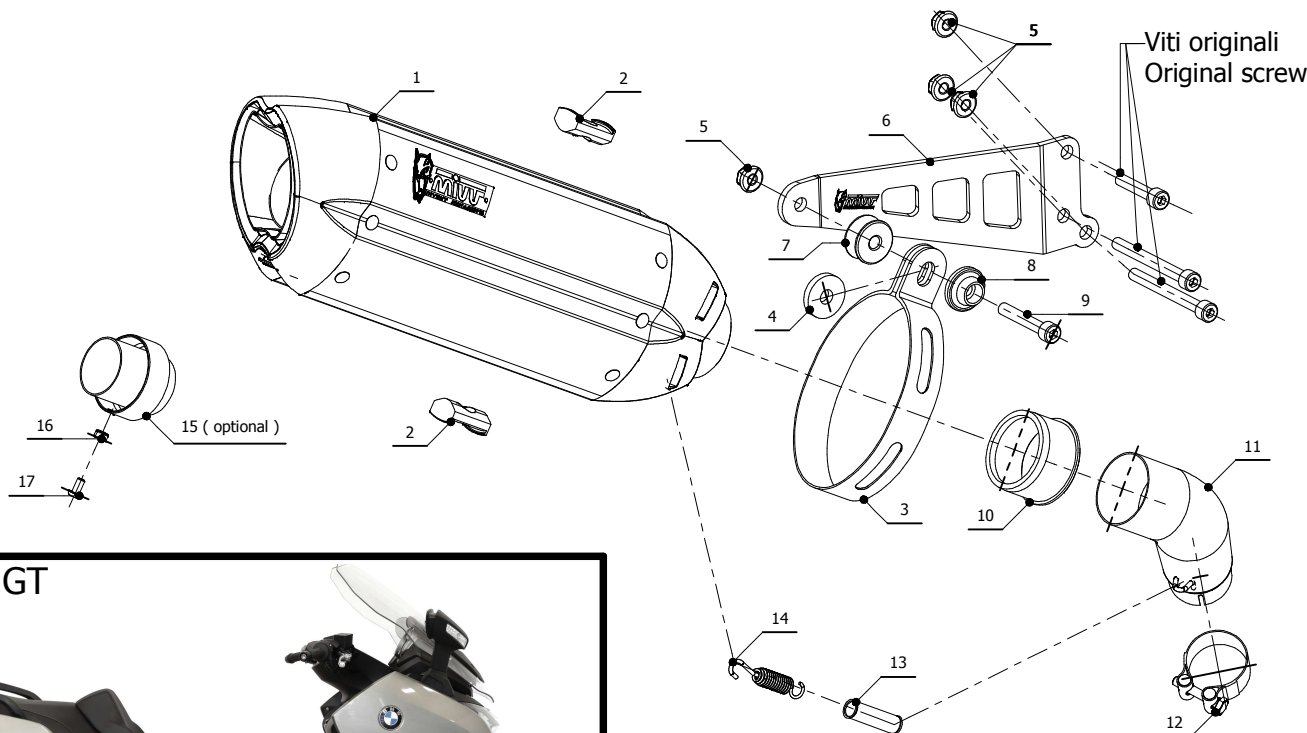

MODEL BMW C600 SPORT / C650 GT

YEAR 2012-->

LINE SPORT

MUFFLER SUONO

SCHEMATIC

Note:
C600 SPORT use hole : 1-2-3
C650 GT use hole : 1-3

ELENCO PARTI / PARTS LIST

#	QTÀ / QTY	DESCRIZIONE / DESCRIPTION	CODICE / CODE
1	1	Silenziatore / Muffler	SUONO 270
2	2	Tassello grande / Rubber big block	50.73.203.1
3	1	Staffa in carbonio / Carbon fiber bracket	50.SS.180.1
4	1	Rondella in gomma / Rubber washer	50.73.227.1
5	4	Dado 8 MA flangiato / Flanged nut 8 MA	50.73.393.1
6	1	Staffa / Bracket	50.SS.696.0
7	1	Distanziale in alluminio / Aluminium spacer	50.SS.454.1
8	1	Rondella in alluminio nera / Black aluminium washer	50.73.221.1
9	1	Vite M8x50 / Screw M8x50	50.73.074.1
10	1	Boccola / Bush	50.73.327.1
11	1	Tubo di raccordo / Link pipe	9773B013S2
12	1	Fascetta Ø 40/43 mm / Pipe clamp Ø 40/43 mm	50.FA.005.1
13	1	Tubo in gomma per molla / Rubber pipe for spring	50.73.210.1
14	1	Molla corta / Short Spring	50.73.123.1
***** OPTIONAL PARTS *****			
15	1	DB Killer / DB Killer	50.DK.075.0
16	1	Dado M5 / M5 nut	50.73.267.1
17	1	Vite M5 x 8 / Screw M5 x 8	50.73.459.1

APPLICAZIONI / APPLICATIONS

CODICE / CODE	TUBO / PIPE	SILENZIATORE / MUFFLER	FASCETTA / CLAMP	CODICE OMOL. / HOMOL. CODE
B.013.L7	INOX / ST. STEEL	INOX (COPPE CARBONIO) / ST. STEEL (CARBON CAPS)	CARBONIO / CARBON FIBER	ME041 e9 1309