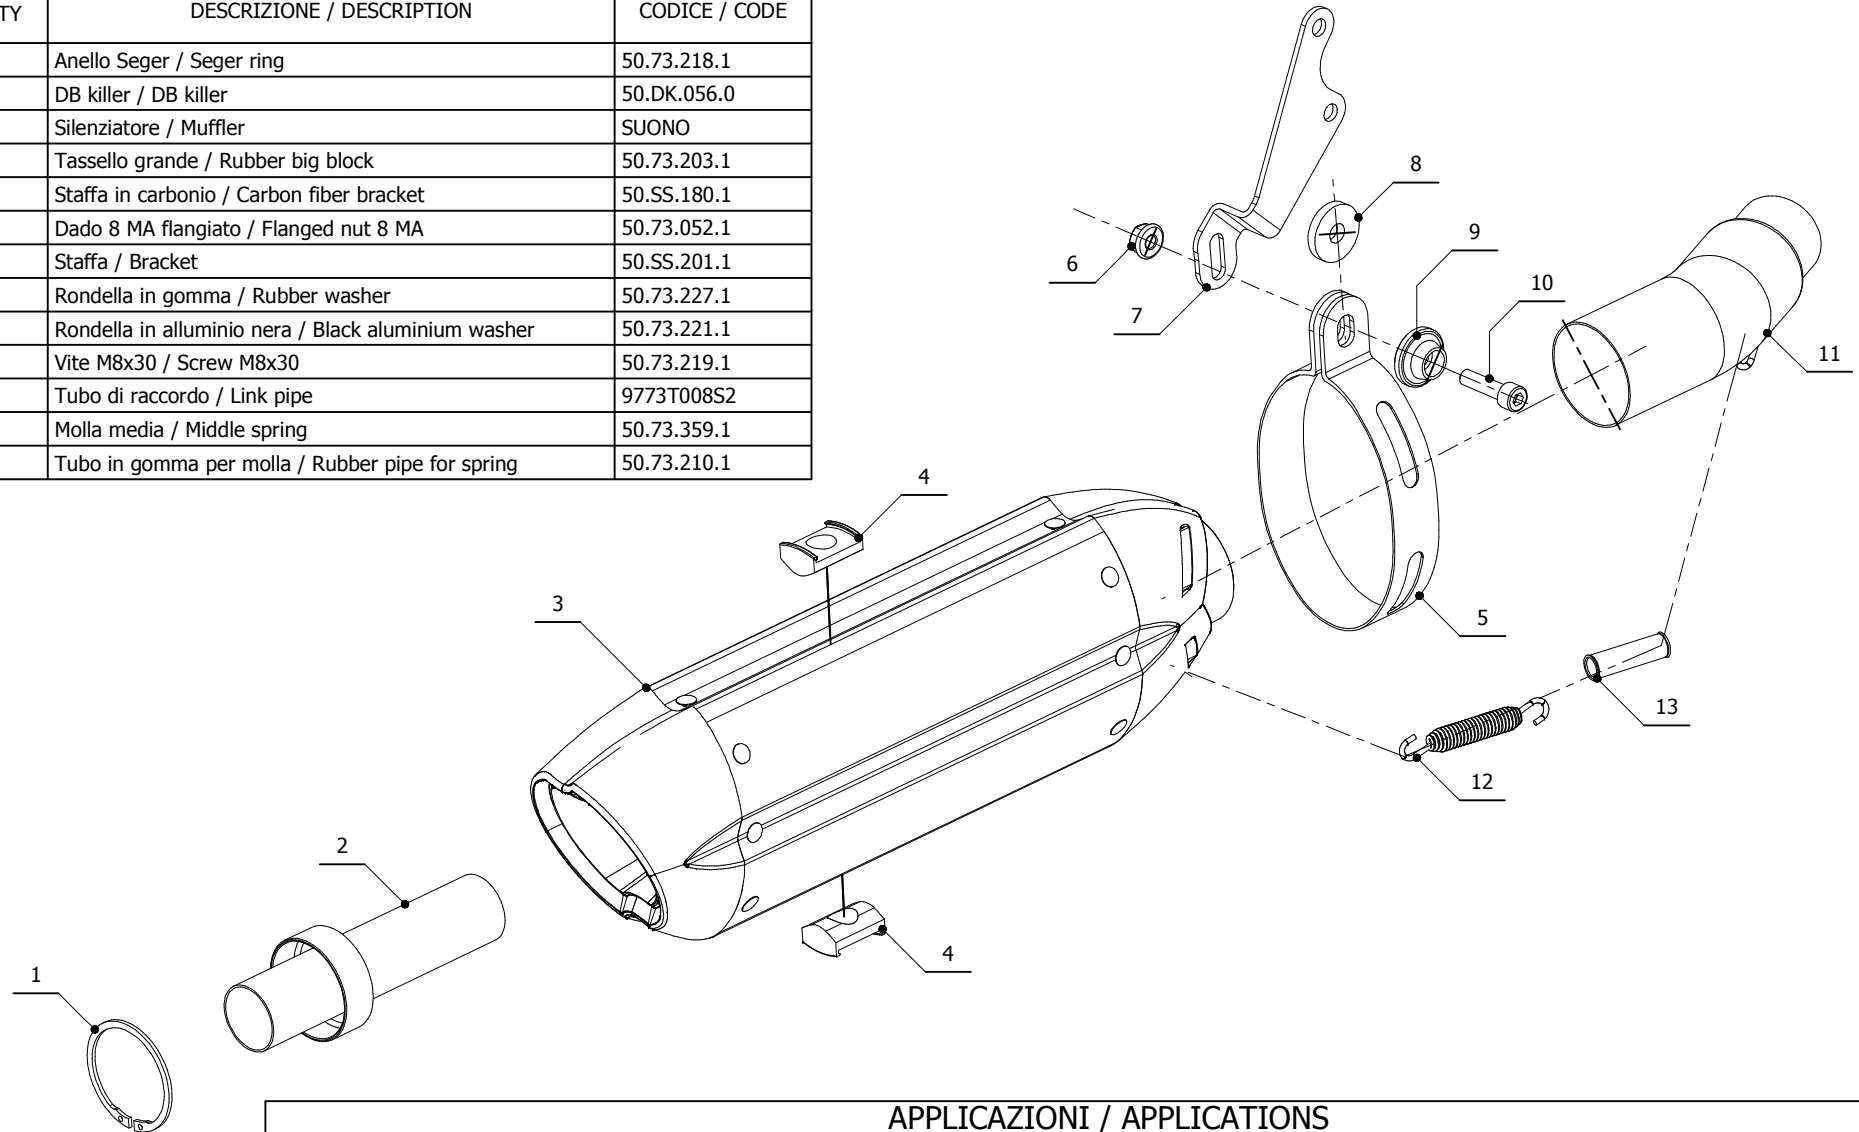

MODEL TRIUMPH SPEED TRIPLE

YEAR 2007 - 2010

LINE SPORT

MUFFLER SUONO

SCHEMATIC

ELENCO PARTI / PARTS LIST

#	QTÀ / QTY	DESCRIZIONE / DESCRIPTION	CODICE / CODE
1	1	Anello Seger / Seger ring	50.73.218.1
2	1	DB killer / DB killer	50.DK.056.0
3	1	Silenziatore / Muffler	SUONO
4	2	Tassello grande / Rubber big block	50.73.203.1
5	1	Staffa in carbonio / Carbon fiber bracket	50.SS.180.1
6	1	Dado 8 MA flangiato / Flanged nut 8 MA	50.73.052.1
7	1	Staffa / Bracket	50.SS.201.1
8	1	Rondella in gomma / Rubber washer	50.73.227.1
9	1	Rondella in alluminio nera / Black aluminium washer	50.73.221.1
10	1	Vite M8x30 / Screw M8x30	50.73.219.1
11	1	Tubo di raccordo / Link pipe	9773T008S2
12	1	Molla media / Middle spring	50.73.359.1
13	1	Tubo in gomma per molla / Rubber pipe for spring	50.73.210.1

APPLICAZIONI / APPLICATIONS

CODICE / CODE	TUBO / PIPE	SILENZIATORE / MUFFLER	FASCETTA / CLAMP	CODICE OMOL. / HOMOL. CODE
T.008.L7	INOX / ST. STEEL	INOX (COPPE CARBONIO) / ST. STEEL (CARBON CAPS)	CARBONIO / CARBON FIBER	ME044 e9 1345
T.008.L9	INOX / ST. STEEL	CARBONIO (COPPE CARBONIO) / CARBON (CARBON CAPS)	CARBONIO / CARBON FIBER	ME044 e9 1345