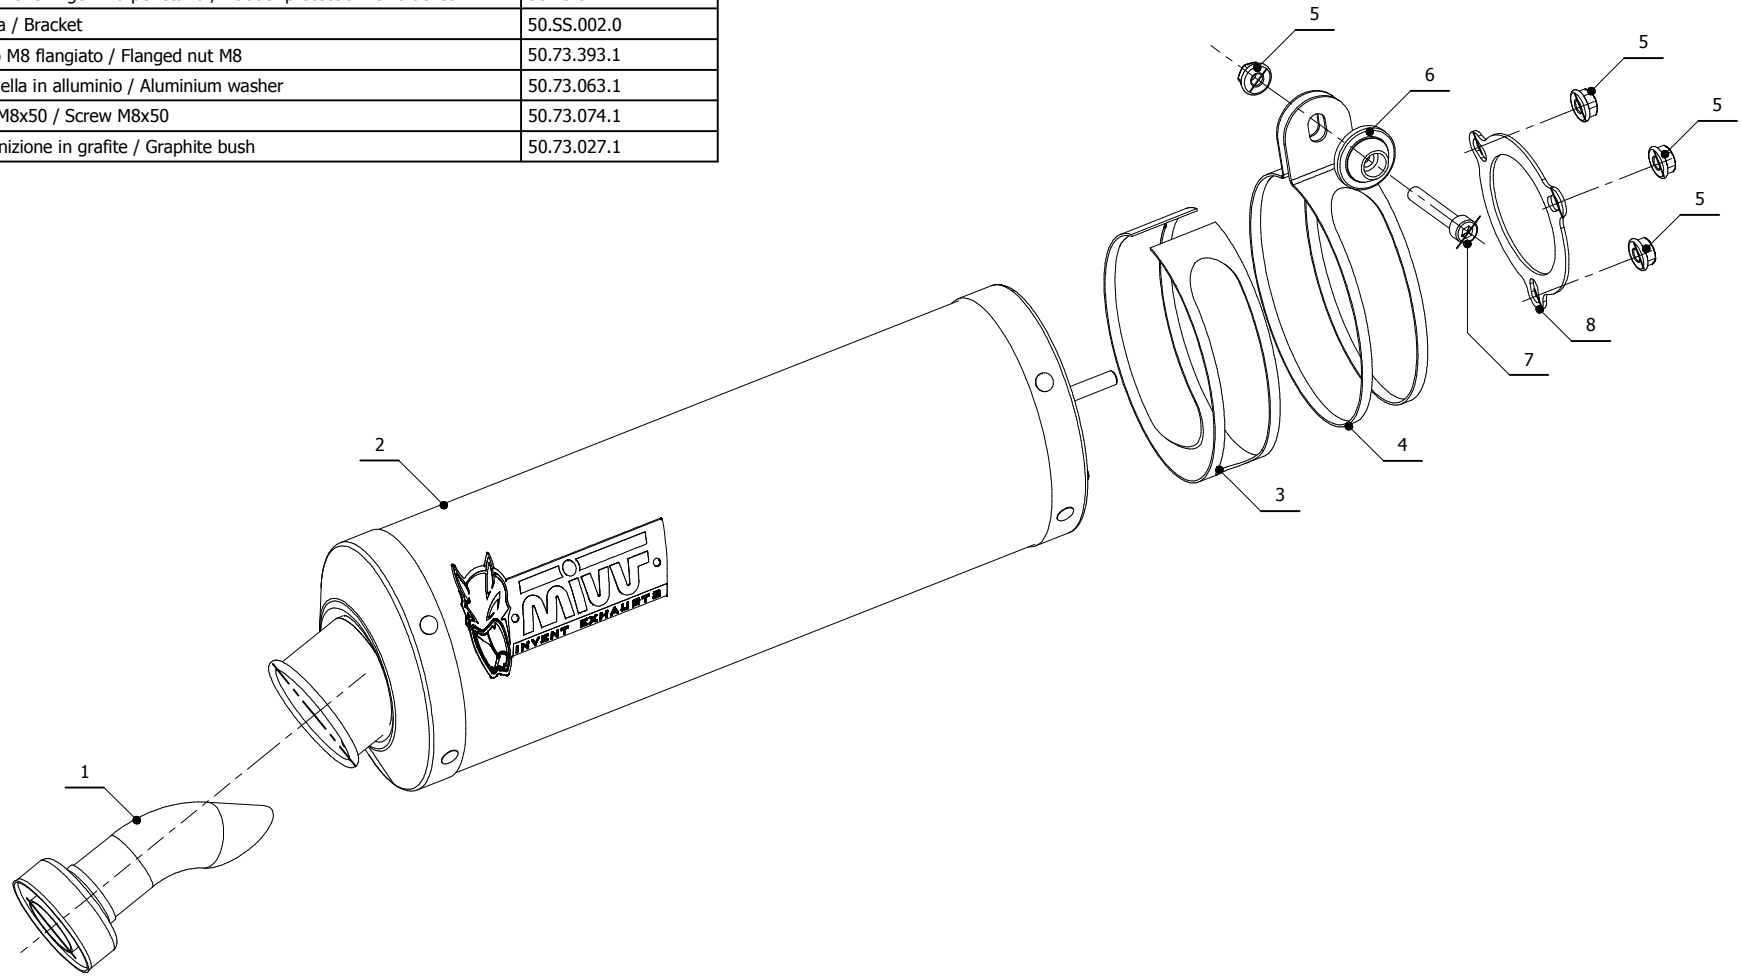

MODEL SUZUKI GSX-R 600 / 750

YEAR 1996-2000

LINE SPORT

MUFFLER OVAL

SCHEMATIC

ELENCO PARTI / PARTS LIST

#	QTÀ / QTY	DESCRIZIONE / DESCRIPTION	CODICE / CODE
1	1	DB killer / DB killer	50.DK.020.0
2	1	Silenziatore / Muffler	OVAL
3	1	Protezione in gomma per staffa / Rubber protection for bracket	50.73.041.1
4	1	Staffa / Bracket	50.SS.002.0
5	4	Dado M8 flangiato / Flanged nut M8	50.73.393.1
6	1	Rondella in alluminio / Aluminium washer	50.73.063.1
7	1	Vite M8x50 / Screw M8x50	50.73.074.1
8	1	Guarnizione in grafite / Graphite bush	50.73.027.1

APPLICAZIONI / APPLICATIONS

CODICE / CODE	TUBO / PIPE	SILENZIATORE / MUFFLER	FASCETTA / CLAMP	CODICE OMOL. / HOMOL. CODE
S.001.LE	///	CARBONIO / CARBON FIBER	INOX / ST. STEEL	ME002 e1 0311
S.001.LN	///	TITANIO / TITANIUM	INOX / ST. STEEL	ME002 e1 0311