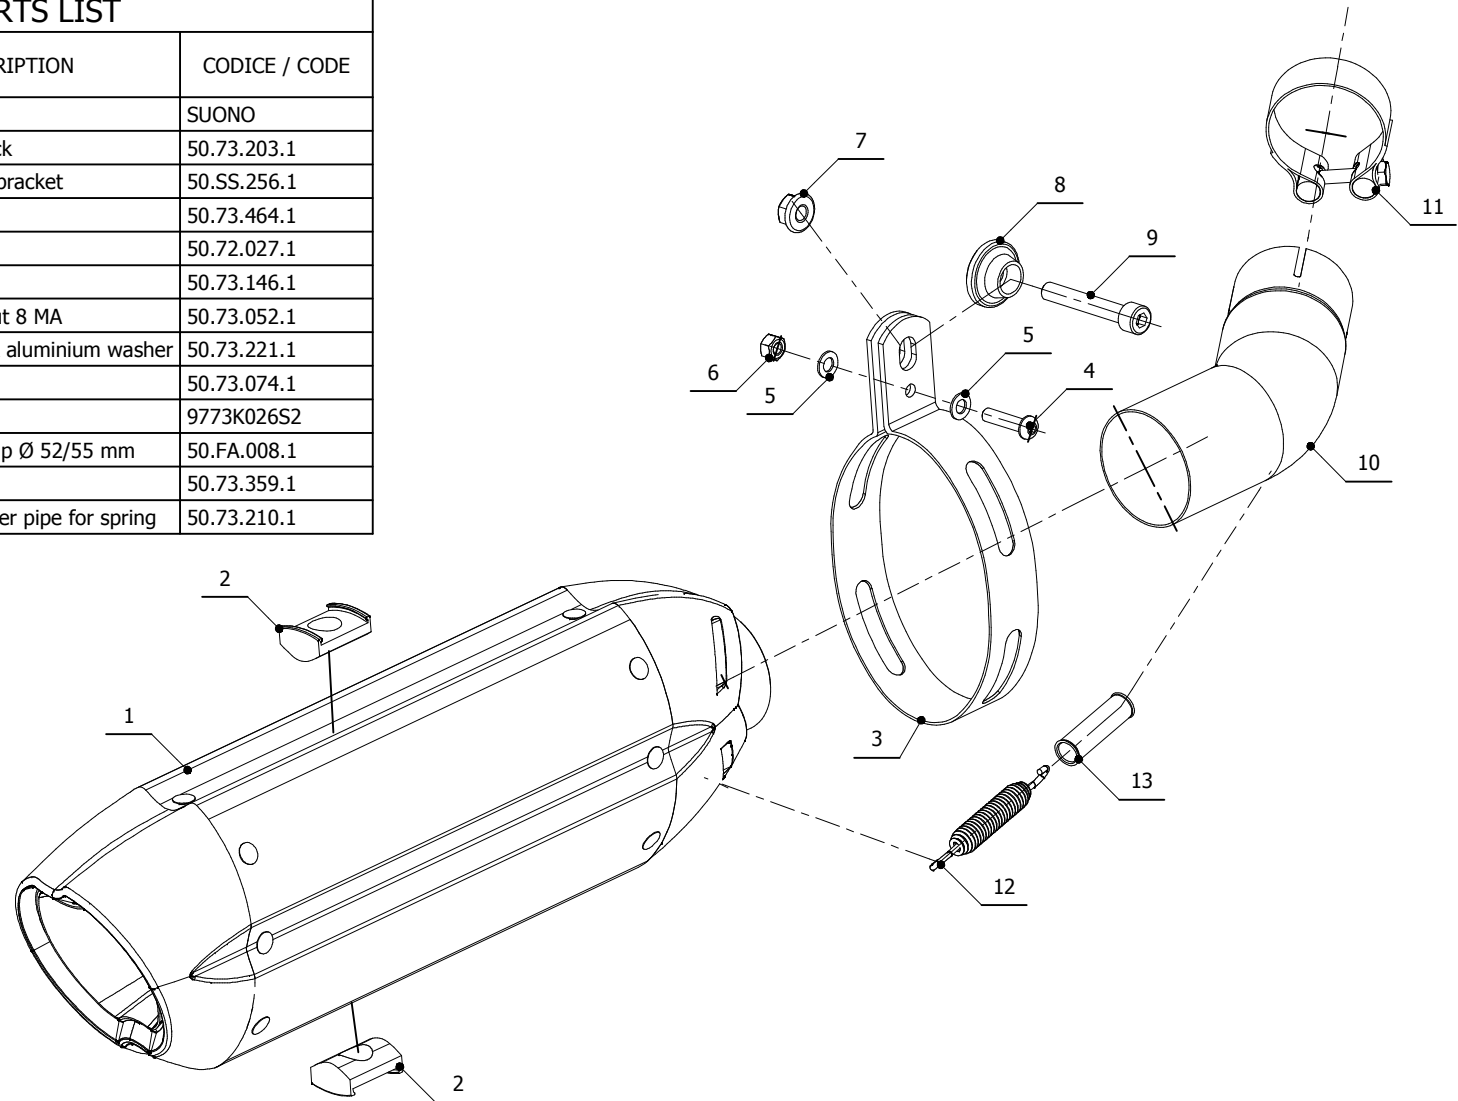

MODEL KAWASAKI ZX-10 R

YEAR 2011-->

LINE SPORT

MUFFLER SUONO

SCHEMATIC

ELENCO PARTI / PARTS LIST

#	QTÀ / QTY	DESCRIZIONE / DESCRIPTION	CODICE / CODE
1	1	Silenziatore / Muffler	SUONO
2	2	Tassello grande / Rubber big block	50.73.203.1
3	1	Staffa in carbonio / Carbon fiber bracket	50.SS.256.1
4	1	Vite M6 x 25 / Screw M6 x 25	50.73.464.1
5	2	Rondella M6 / Washer M6	50.72.027.1
6	1	Dado M6 / Nut M6	50.73.146.1
7	1	Dado 8 MA flangiato / Flanged nut 8 MA	50.73.052.1
8	1	Rondella in alluminio nera / Black aluminium washer	50.73.221.1
9	1	Vite M8x50 / Screw M8x50	50.73.074.1
10	1	Tubo di raccordo / Link pipe	9773K026S2
11	1	Fascetta Ø 52/55 mm / Pipe clamp Ø 52/55 mm	50.FA.008.1
12	1	Molla media / Middle spring	50.73.359.1
13	1	Tubo in gomma per molla / Rubber pipe for spring	50.73.210.1

APPLICAZIONI / APPLICATIONS

CODICE / CODE	TUBO / PIPE	SILENZIATORE / MUFFLER	FASCETTA / CLAMP	CODICE OMOL. / HOMOL. CODE
K.026.L7	INOX / ST. STEEL	INOX (COPPE CARBONIO) / ST. STEEL (CARBON CAPS)	CARBONIO / CARBON FIBER	ME008 e9 1176
K.026.L9	INOX / ST. STEEL	CARBONIO (COPPE CARBONIO) / CARBON (CARBON CAPS)	CARBONIO / CARBON FIBER	ME008 e9 1176