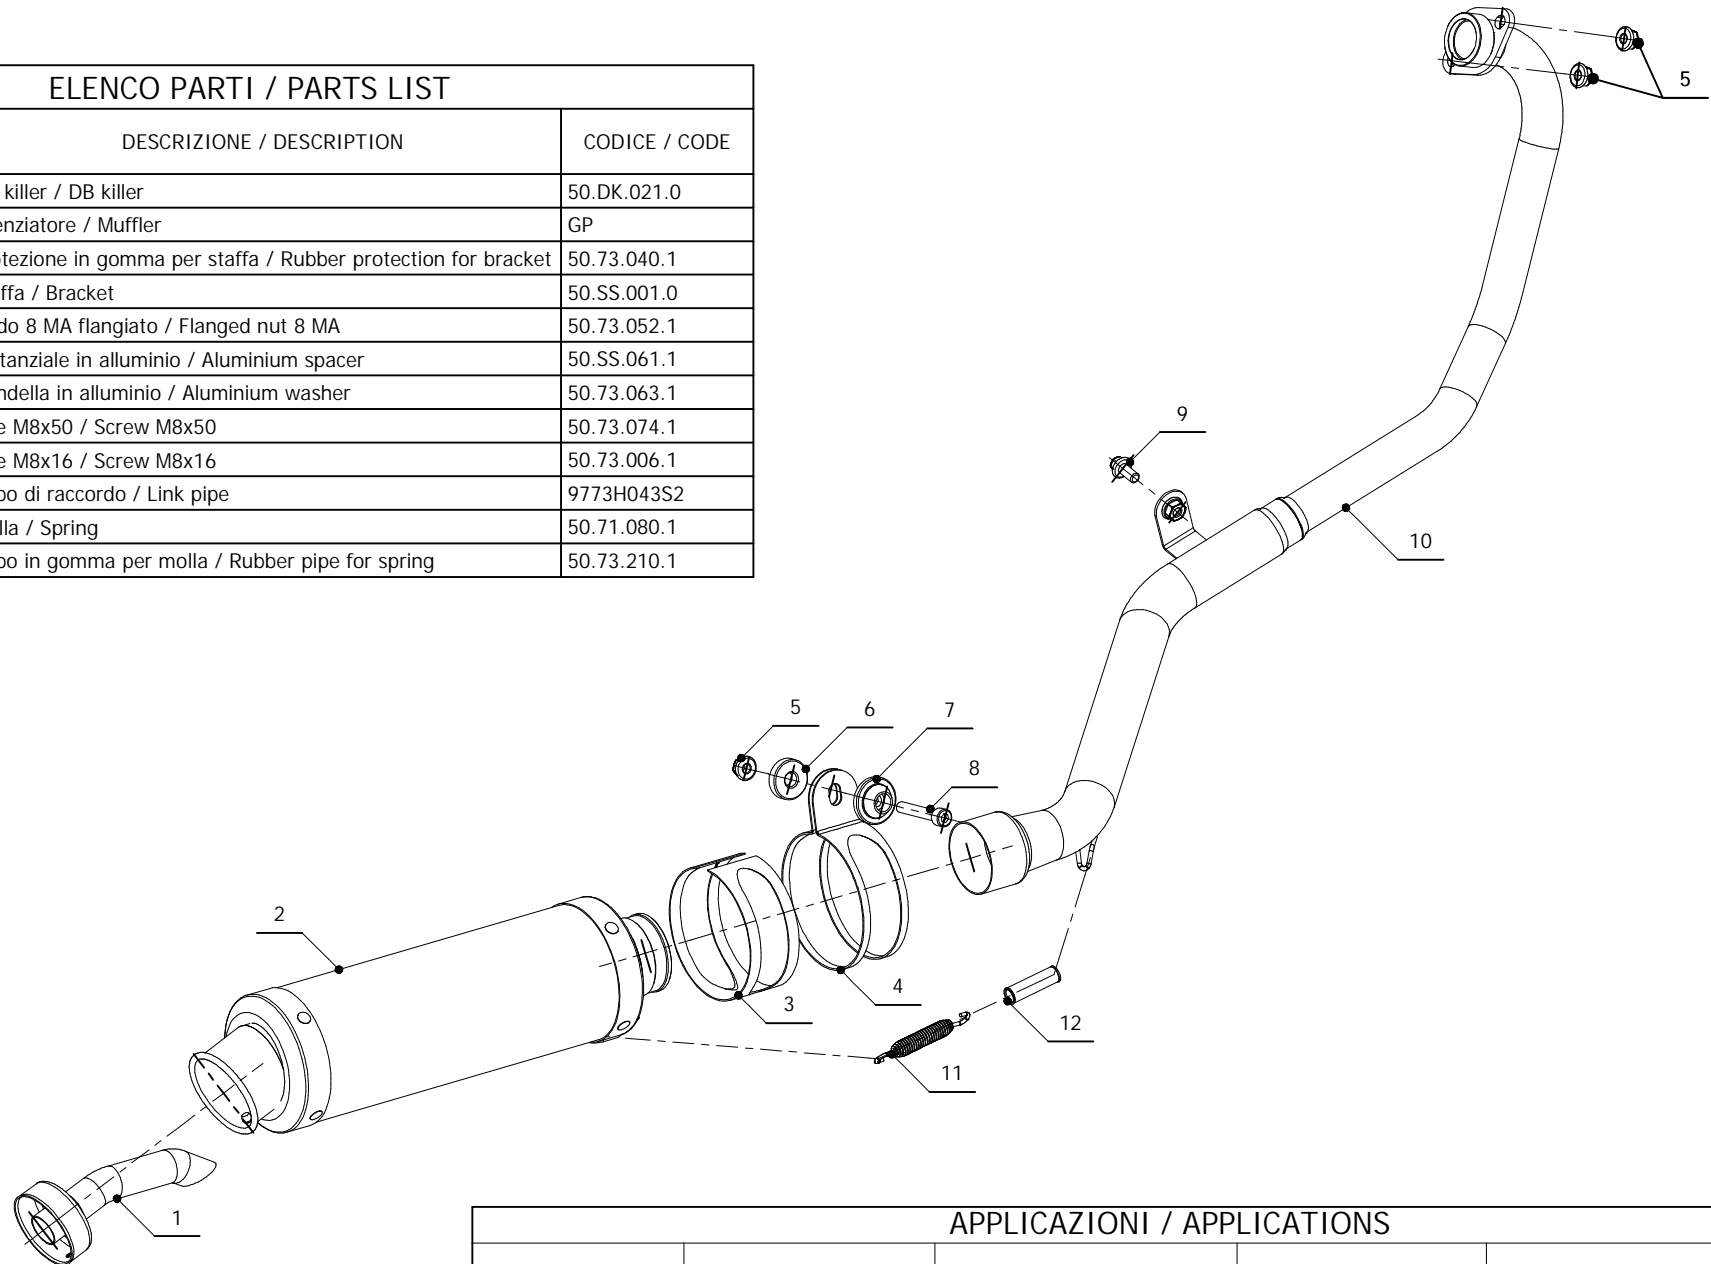

MODEL HONDA CBR 125 R

YEAR 2004-->

LINE SPORT

MUFFLER GP

SCHEMATIC

ELENCO PARTI / PARTS LIST

#	QTA / QTY	DESCRIZIONE / DESCRIPTION	CODICE / CODE
1	1	DB killer / DB killer	50.DK.021.0
2	1	Silenziatore / Muffler	GP
3	1	Protezione in gomma per staffa / Rubber protection for bracket	50.73.040.1
4	1	Staffa / Bracket	50.SS.001.0
5	3	Dado 8 MA flangiato / Flanged nut 8 MA	50.73.052.1
6	1	Distanziale in alluminio / Aluminium spacer	50.SS.061.1
7	1	Rondella in alluminio / Aluminium washer	50.73.063.1
8	1	Vite M8x50 / Screw M8x50	50.73.074.1
9	1	Vite M8x16 / Screw M8x16	50.73.006.1
10	1	Tubo di raccordo / Link pipe	9773H043S2
11	1	Molla / Spring	50.71.080.1
12	1	Tubo in gomma per molla / Rubber pipe for spring	50.73.210.1

APPLICAZIONI / APPLICATIONS

CODICE / CODE	TUBO / PIPE	SILENZIATORE / MUFFLER	FASCETTA / CLAMP	CODICE OMOL. / HOMOL. CODE
H.043.L2S	INOX / ST. STEEL	CARBONIO / CARBON FIBER	INOX / ST. STEEL	ME047 e9 1356
H.043.L6S	INOX / ST. STEEL	TITANIO / TITANIUM	INOX / ST. STEEL	ME047 e9 1356