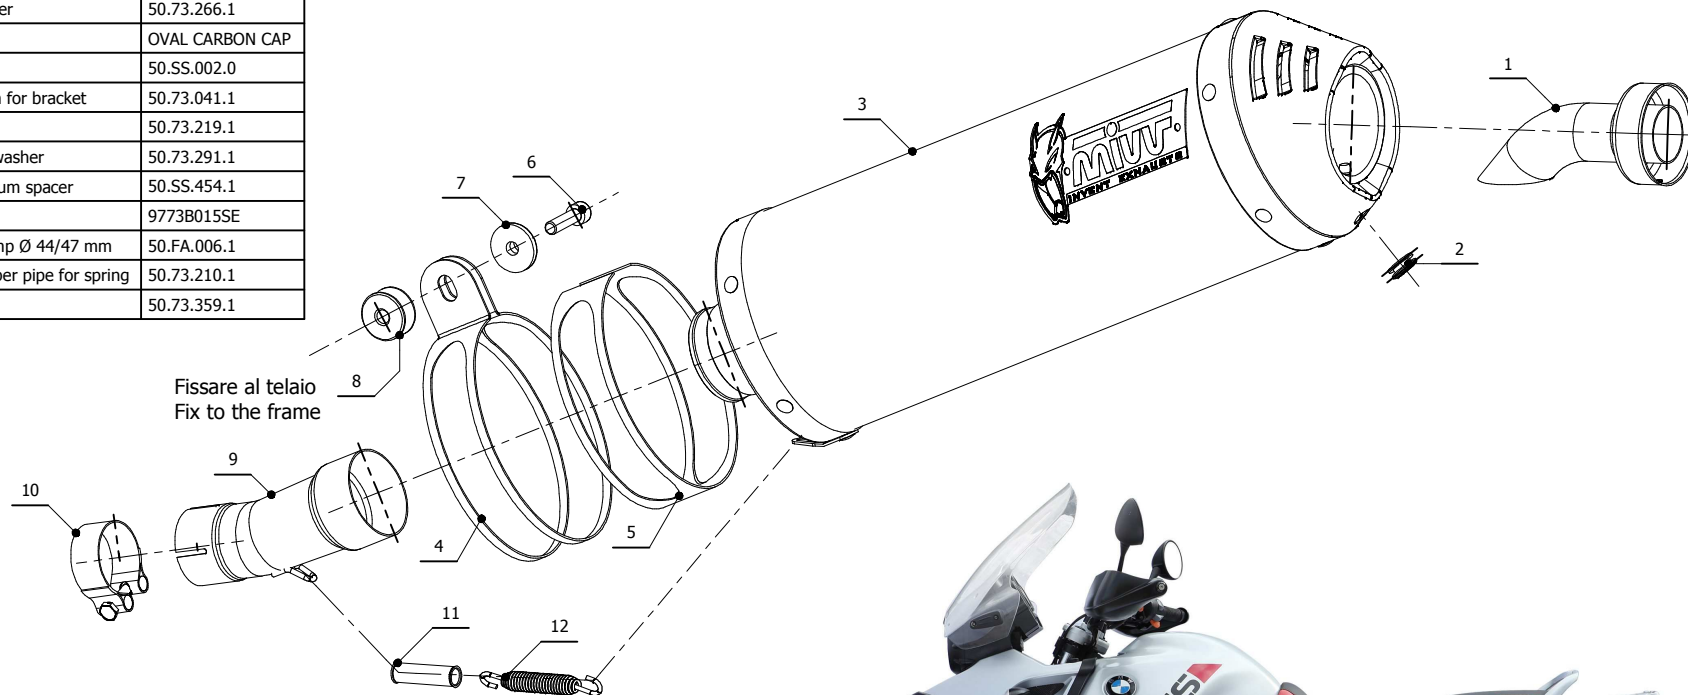

MODEL BMW R 1150 GS

YEAR 1999-2003

LINE SPORT

MUFFLER OVAL CARBON CAP

SCHEMATIC

ELENCO PARTI / PARTS LIST

#	QTÀ / QTY	DESCRIZIONE / DESCRIPTION	CODICE / CODE
1	1	DB killer / DB killer	50.DK.020.0
2	1	Tappo in gomma / Rubber stopper	50.73.266.1
3	1	Silenziatore / Muffler	OVAL CARBON CAP
4	1	Staffa / Bracket	50.SS.002.0
5	1	Protezione per staffa / Protection for bracket	50.73.041.1
6	1	Vite M8x30 / Screw M8x30	50.73.219.1
7	1	Rondella alluminio / Aluminium washer	50.73.291.1
8	1	Distanziale in alluminio / Aluminium spacer	50.SS.454.1
9	1	Tubo di raccordo / Link pipe	9773B015SE
10	1	Fascetta Ø 44/47 mm / Pipe clamp Ø 44/47 mm	50.FA.006.1
11	1	Tubo in gomma per molla / Rubber pipe for spring	50.73.210.1
12	1	Molla media / Middle spring	50.73.359.1

OPTIONAL PARTS
B.015.C1 - NO KAT PIPE

APPLICAZIONI / APPLICATIONS

CODICE / CODE	TUBO / PIPE	SILENZIATORE / MUFFLER	FASCETTA / CLAMP	CODICE OMOL. / HOMOL.CODE
B.015.LEC	INOX / ST.STEEL	CARBONIO (COPPA CARBONIO) / CARBON (CARBON CAP)	INOX / ST.STEEL	ME008 e9 1176
B.015.LNC	INOX / ST.STEEL	TITANIO (COPPA CARBONIO) / TITANIUM (CARBON CAP)	INOX / ST.STEEL	ME008 e9 1176