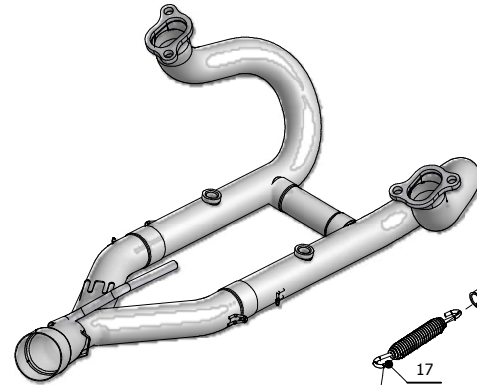

MODEL BMW R 1200 R / RS

YEAR 2015 ->

LINE SPORT

MUFFLER SPEED EDGE

SCHEMATIC

ELENCO PARTI / PARTS LIST

#	QTÀ / QTY	DESCRIZIONE / DESCRIPTION	CODICE / CODE
1	1	Vite M5 x 8 / Screw M5 x 8	50.73.459.1
2	1	DB killer / DB killer	50.DK.086.0
3	1	Tappo in gomma / Rubber stopper	50.73.266.1
4	1	Silenziatore / Muffler	SPEED EDGE 300
5	1	Staffa in carbonio / Carbon fiber bracket	50.SS.814.1
6	1	Vite M8x40 / Screw M8x40	50.73.075.1
7	1	Rondella nera / Black washer	50.73.221.1
8	2	Silentblock / Silentblock	50.73.380.1
9	2	Boccola / Bush	50.73.381.1
10	2	Dado M8 flangiato / Flanged nut M8	50.73.393.1
11	1	Staffa / Bracket	50.SS.920.0
12	1	Fascetta / Pipe clamp	50.73.779.0
13	1	Tubo di raccordo / Link pipe	9773B026SRX
14	1	Fascetta Ø 64/67 mm / Pipe clamp Ø 64/67 mm	50.FA.011.1
15	3	Dado rapido M5 / M5 Cage nut	50.73.674.1
16	1	Staffa / Bracket	50.SS.921.0
17	2	Molla media / Middle spring	50.73.359.1
18	2	Tubo in gomma per molla / Rubber pipe for spring	50.73.210.1

**OPTIONAL PARTS
B.026.C1 - NO KAT PIPE**

APPLICAZIONI / APPLICATIONS

CODICE / CODE	TUBO / PIPE	SILENZIATORE / MUFFLER	FASCETTA / CLAMP	CODICE OMOL. / HOMOL. CODE
B.026.LRX	INOX / ST. STEEL	INOX (COPPE CARBONIO) / ST. STEEL (CARBON CAPS)	CARBONIO / CARBON FIBER	ME008 e9 1176
B.026.LRB	INOX / ST. STEEL	STEEL BLACK	CARBONIO / CARBON FIBER	ME008 e9 1176