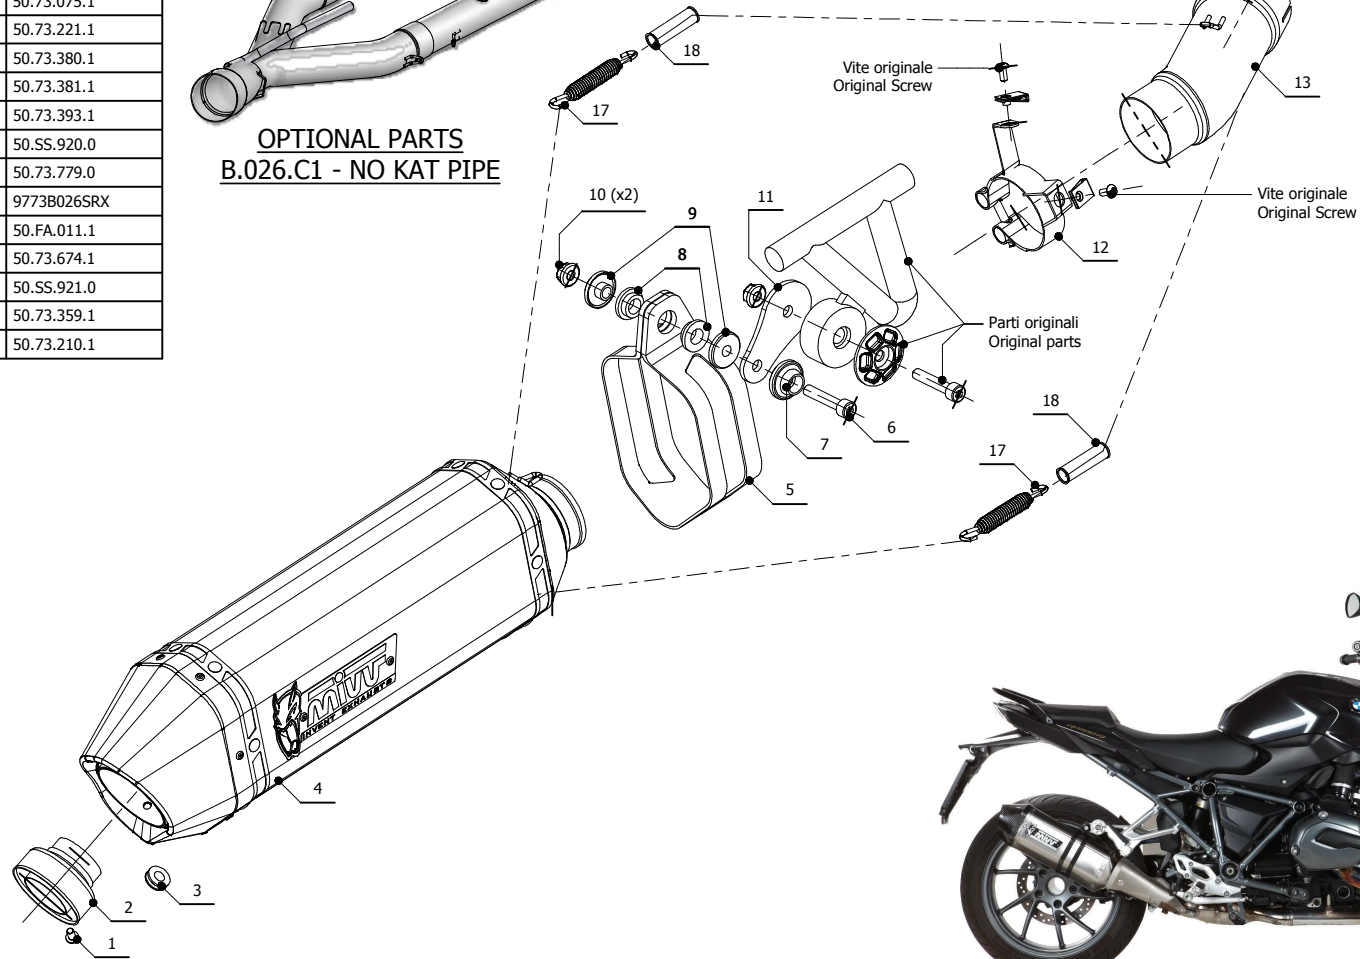

MODEL BMW R 1200 R / RS

YEAR 2015 ->

LINE SPORT

MUFFLER SPEED EDGE

SCHEMATIC

ELENCO PARTI / PARTS LIST

#	QTÀ / QTY	DESCRIZIONE / DESCRIPTION	CODICE / CODE
1	1	Vite M5 x 8 / Screw M5 x 8	50.73.459.1
2	1	DB killer / DB killer	50.DK.086.0
3	1	Tappo in gomma / Rubber stopper	50.73.266.1
4	1	Silenziatore / Muffler	SPEED EDGE 300
5	1	Staffa in carbonio / Carbon fiber bracket	50.SS.814.1
6	1	Vite M8x40 / Screw M8x40	50.73.075.1
7	1	Rondella nera / Black washer	50.73.221.1
8	2	Silentblock / Silentblock	50.73.380.1
9	2	Boccola / Bush	50.73.381.1
10	2	Dado M8 flangiato / Flanged nut M8	50.73.393.1
11	1	Staffa / Bracket	50.SS.920.0
12	1	Fascetta / Pipe clamp	50.73.779.0
13	1	Tubo di raccordo / Link pipe	9773B026SRX
14	1	Fascetta Ø 64/67 mm / Pipe clamp Ø 64/67 mm	50.FA.011.1
15	3	Dado rapido M5 / M5 Cage nut	50.73.674.1
16	1	Staffa / Bracket	50.SS.921.0
17	2	Molla media / Middle spring	50.73.359.1
18	2	Tubo in gomma per molla / Rubber pipe for spring	50.73.210.1

**OPTIONAL PARTS
B.026.C1 - NO KAT PIPE**

APPLICAZIONI / APPLICATIONS

CODICE / CODE	TUBO / PIPE	SILENZIATORE / MUFFLER	FASCETTA / CLAMP	CODICE OMOL. / HOMOL. CODE
B.026.LRX	INOX / ST. STEEL	INOX (COPPE CARBONIO) / ST. STEEL (CARBON CAPS)	CARBONIO / CARBON FIBER	ME008 e9 1176
B.026.LRB	INOX / ST. STEEL	STEEL BLACK	CARBONIO / CARBON FIBER	ME008 e9 1176