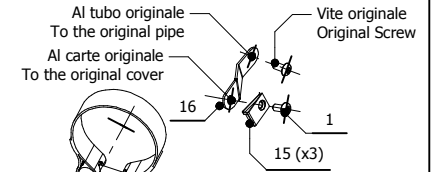

MODEL BMW R 1200 R / RS

YEAR 2015 ->

LINE SPORT

MUFFLER SPEED EDGE

SCHEMATIC

ELENCO PARTI / PARTS LIST

#	QTÀ / QTY	DESCRIZIONE / DESCRIPTION	CODICE / CODE
1	1	Vite M5 x 8 / Screw M5 x 8	50.73.459.1
2	1	DB killer / DB killer	50.DK.086.0
3	1	Tappo in gomma / Rubber stopper	50.73.266.1
4	1	Silenziatore / Muffler	SPEED EDGE 300
5	1	Staffa in carbonio / Carbon fiber bracket	50.SS.814.1
6	1	Vite M8x40 / Screw M8x40	50.73.075.1
7	1	Rondella nera / Black washer	50.73.221.1
8	2	Silentblock / Silentblock	50.73.380.1
9	2	Boccola / Bush	50.73.381.1
10	2	Dado M8 flangiato / Flanged nut M8	50.73.393.1
11	1	Staffa / Bracket	50.SS.920.0
12	1	Fascetta / Pipe clamp	50.73.779.0
13	1	Tubo di raccordo / Link pipe	9773B026SRX
14	1	Fascetta Ø 64/67 mm / Pipe clamp Ø 64/67 mm	50.FA.011.1
15	3	Dado rapido M5 / M5 Cage nut	50.73.674.1
16	1	Staffa / Bracket	50.SS.921.0
17	2	Molla media / Middle spring	50.73.359.1
18	2	Tubo in gomma per molla / Rubber pipe for spring	50.73.210.1

**OPTIONAL PARTS
B.026.C1 - NO KAT PIPE**

APPLICAZIONI / APPLICATIONS

CODICE / CODE	TUBO / PIPE	SILENZIATORE / MUFFLER	FASCETTA / CLAMP	CODICE OMOL. / HOMOL. CODE
B.026.LRX	INOX / ST. STEEL	INOX (COPPE CARBONIO) / ST. STEEL (CARBON CAPS)	CARBONIO / CARBON FIBER	ME008 e9 1176
B.026.LRB	INOX / ST. STEEL	STEEL BLACK	CARBONIO / CARBON FIBER	ME008 e9 1176