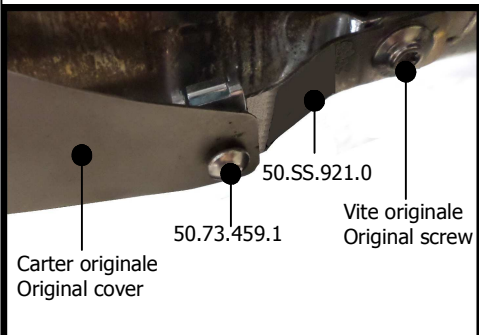

MODEL BMW R 1200 R / RS

YEAR 2015 ->

LINE SPORT

MUFFLER SPEED EDGE

SCHEMATIC

ELENCO PARTI / PARTS LIST

#	QTÀ / QTY	DESCRIZIONE / DESCRIPTION	CODICE / CODE
1	1	Vite M5 x 8 / Screw M5 x 8	50.73.459.1
2	1	DB killer / DB killer	50.DK.086.0
3	1	Tappo in gomma / Rubber stopper	50.73.266.1
4	1	Silenziatore / Muffler	SPEED EDGE 300
5	1	Staffa in carbonio / Carbon fiber bracket	50.SS.814.1
6	1	Vite M8x40 / Screw M8x40	50.73.075.1
7	1	Rondella nera / Black washer	50.73.221.1
8	2	Silentblock / Silentblock	50.73.380.1
9	2	Boccola / Bush	50.73.381.1
10	2	Dado M8 flangiato / Flanged nut M8	50.73.393.1
11	1	Staffa / Bracket	50.SS.920.0
12	1	Fascetta / Pipe clamp	50.73.779.0
13	1	Tubo di raccordo / Link pipe	9773B026SRX
14	1	Fascetta Ø 64/67 mm / Pipe clamp Ø 64/67 mm	50.FA.011.1
15	3	Dado rapido M5 / M5 Cage nut	50.73.674.1
16	1	Staffa / Bracket	50.SS.921.0
17	2	Molla media / Middle spring	50.73.359.1
18	2	Tubo in gomma per molla / Rubber pipe for spring	50.73.210.1

**OPTIONAL PARTS
B.026.C1 - NO KAT PIPE**

APPLICAZIONI / APPLICATIONS

CODICE / CODE	TUBO / PIPE	SILENZIATORE / MUFFLER	FASCETTA / CLAMP	CODICE OMOL. / HOMOL. CODE
B.026.LRX	INOX / ST. STEEL	INOX (COPPE CARBONIO) / ST. STEEL (CARBON CAPS)	CARBONIO / CARBON FIBER	ME008 e9 1176
B.026.LRB	INOX / ST. STEEL	STEEL BLACK	CARBONIO / CARBON FIBER	ME008 e9 1176