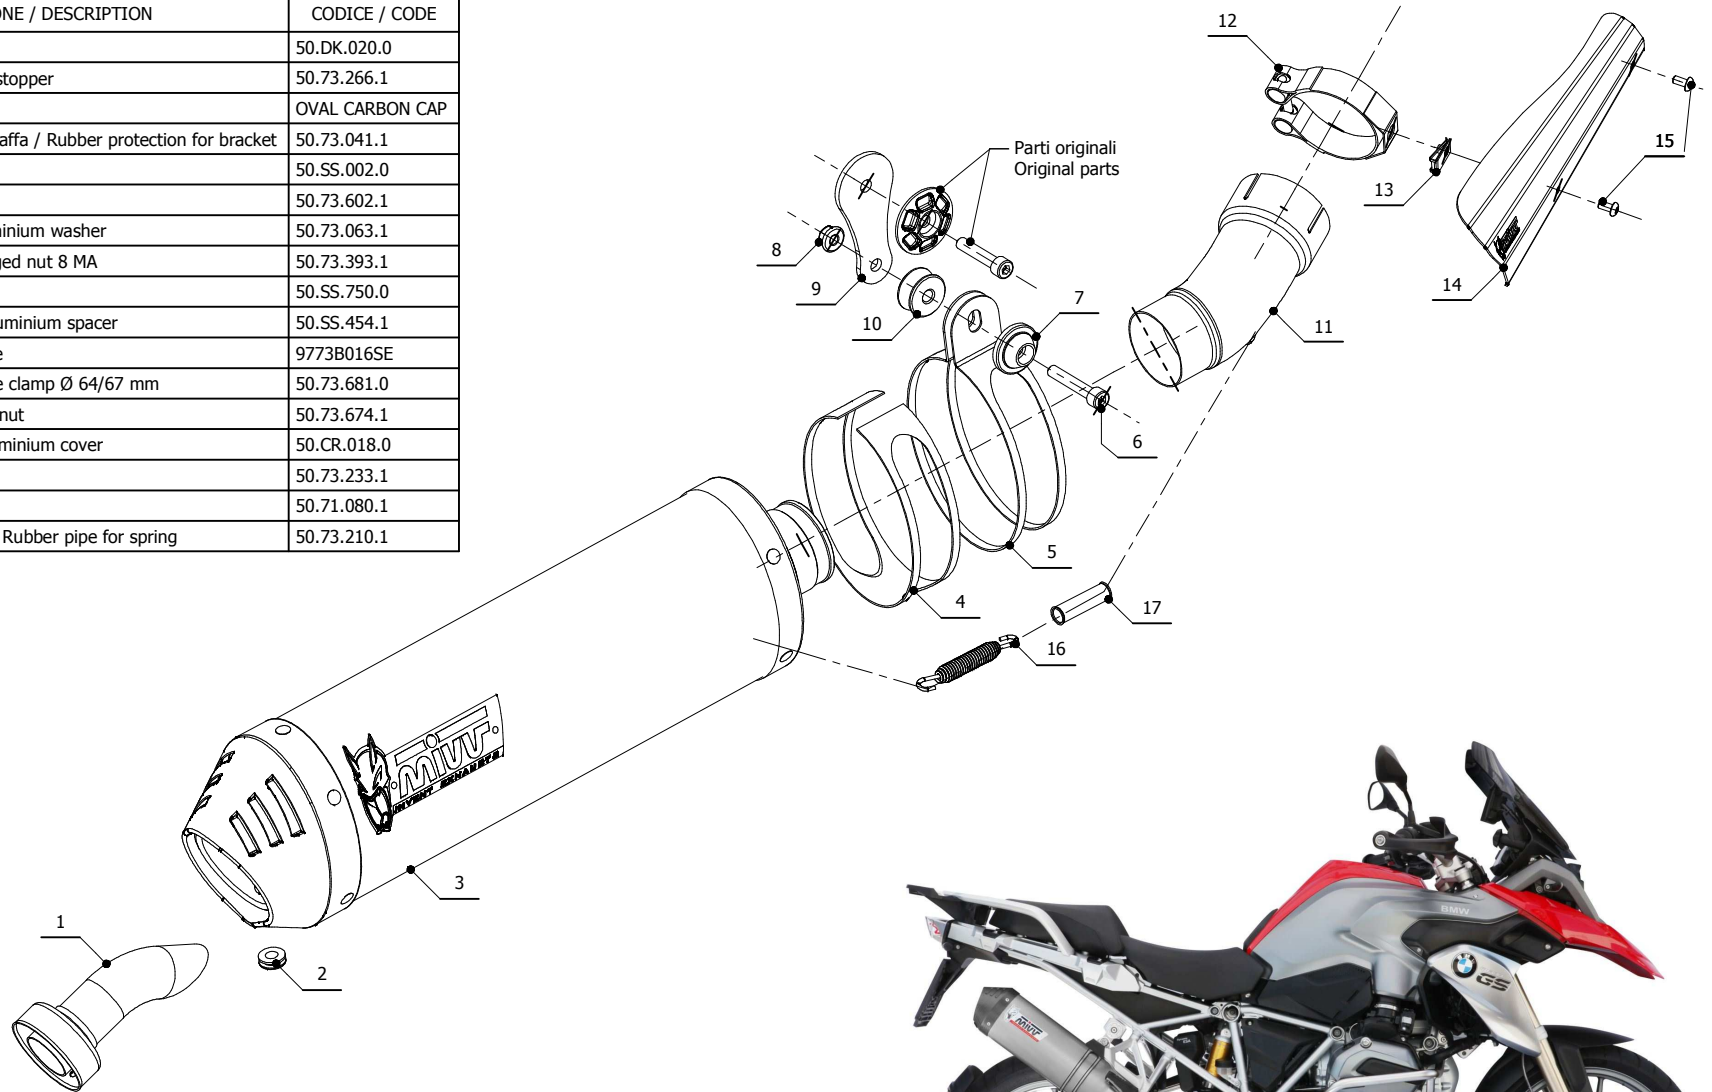

**MODEL** BMW R 1200 GS

**YEAR** 2013 -->

**LINE** SPORT

**MUFFLER** OVAL CARBON CAP

**SCHEMATIC**

**ELENCO PARTI / PARTS LIST**

#	QTÀ / QTY	DESCRIZIONE / DESCRIPTION	CODICE / CODE
1	1	DB killer / DB killer	50.DK.020.0
2	1	Tappo in gomma / Rubber stopper	50.73.266.1
3	1	Silenziatore / Muffler	OVAL CARBON CAP
4	1	Protezione in gomma per staffa / Rubber protection for bracket	50.73.041.1
5	1	Staffa / Bracket	50.SS.002.0
6	1	Vite M8x45 / Screw M8x45	50.73.602.1
7	1	Rondella in alluminio / Aluminium washer	50.73.063.1
8	1	Dado 8 MA flangiato / Flanged nut 8 MA	50.73.393.1
9	1	Staffa / Bracket	50.SS.750.0
10	1	Distanziale in alluminio / Aluminium spacer	50.SS.454.1
11	1	Tubo di raccordo / Link pipe	9773B016SE
12	1	Fascetta Ø 64/67 mm / Pipe clamp Ø 64/67 mm	50.73.681.0
13	1	Dado rapido M5 / M5 Cage nut	50.73.674.1
14	1	Copertura in alluminio / Aluminium cover	50.CR.018.0
15	2	Vite M5 x 8 / Screw M5 x 8	50.73.233.1
16	1	Molla lunga / Long spring	50.71.080.1
17	1	Tubo in gomma per molla / Rubber pipe for spring	50.73.210.1

**APPLICAZIONI / APPLICATIONS**

CODICE / CODE	TUBO / PIPE	SILENZIATORE / MUFFLER	FASCETTA / CLAMP	CODICE OMOL. / HOMOL.CODE
B.016.LEC	INOX / ST.STEEL	CARBONIO (COPPA CARBONIO) / CARBON (CARBON CAP)	INOX / ST.STEEL	ME008 e9 1176
B.016.LNC	INOX / ST.STEEL	TITANIO (COPPA CARBONIO) / TITANIUM (CARBON CAP)	INOX / ST.STEEL	ME008 e9 1176