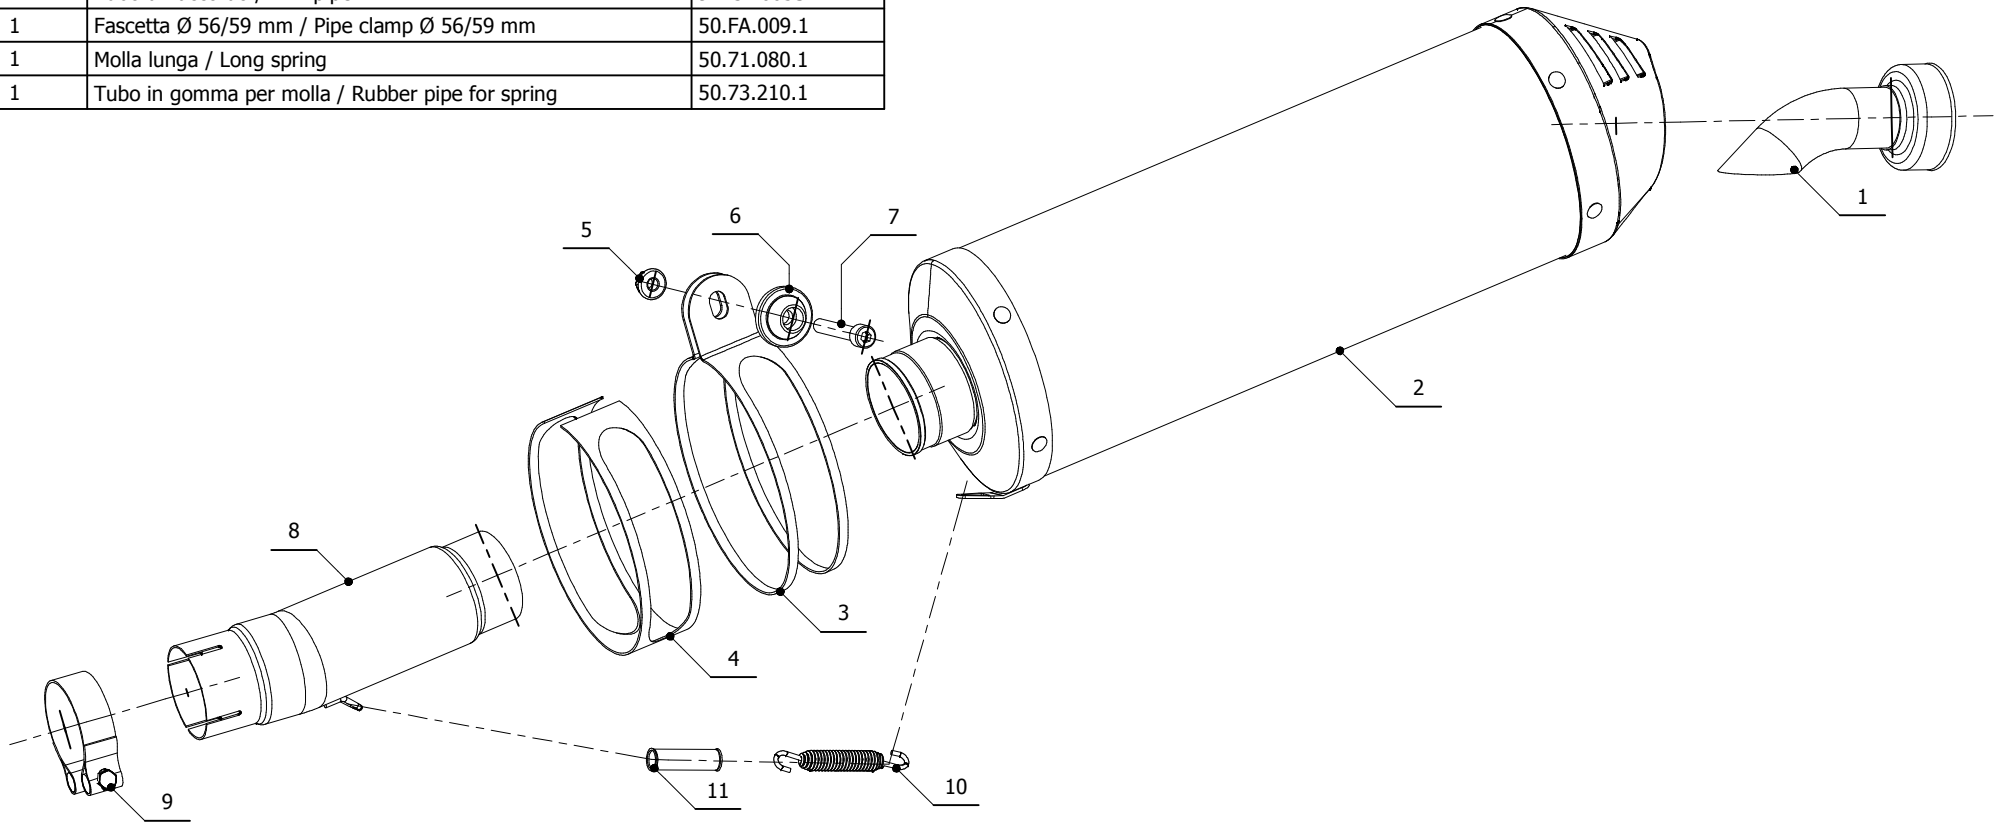

MODEL MOTO GUZZI GRISO 850 / 1100 / 1200

YEAR 2006--> / 2006--> / 2007-->

LINE SPORT

MUFFLER OVAL CARBON CAP

SCHEMATIC

ELENCO PARTI / PARTS LIST

#	QTÀ / QTY	DESCRIZIONE / DESCRIPTION	CODICE / CODE
1	1	DB killer / DB killer	50.DK.020.0
2	1	Silenziatore / Muffler	OVAL CARBON CAP
3	1	Staffa / Bracket	50.SS.002.0
4	1	Protezione in gomma per staffa / Rubber protection for bracket	50.73.041.1
5	1	Dado M8 flangiato / Flanged nut M8	50.73.052.1
6	1	Rondella in alluminio / Aluminium washer	50.73.063.1
7	1	Vite M8x50 / Screw M8x50	50.73.074.1
8	1	Tubo di raccordo / Link pipe	9773M005SE
9	1	Fascetta Ø 56/59 mm / Pipe clamp Ø 56/59 mm	50.FA.009.1
10	1	Molla lunga / Long spring	50.71.080.1
11	1	Tubo in gomma per molla / Rubber pipe for spring	50.73.210.1

APPLICAZIONI / APPLICATIONS

CODICE / CODE	TUBO / PIPE	SILENZIATORE / MUFFLER	FASCETTA / CLAMP	CODICE OMOL. / HOMOL. CODE
M.005.LEC	INOX / ST. STEEL	CARBONIO (COPPA CARBONIO) / CARBON (CARBON CAP)	INOX / ST. STEEL	ME008 e9 1176
M.005.LNC	INOX / ST. STEEL	TITANIO (COPPA CARBONIO) / TITANIUM (CARBON CAP)	INOX / ST. STEEL	ME008 e9 1176