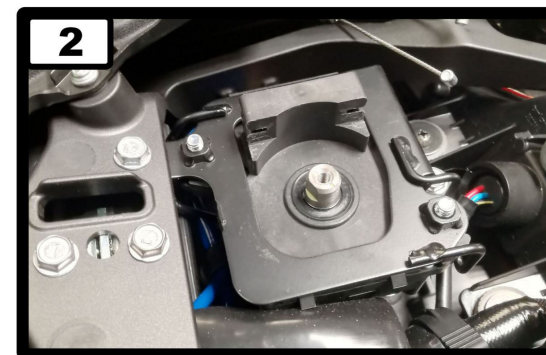

ELENCO PARTI / PARTS LIST

#	QTÀ / QTY	DESCRIZIONE / DESCRIPTION	CODICE / CODE
1	1	Silenziatore / Muffler	MK3 Øi 55
2	1	Staffa / Bracket	50.SS.1162.0
3	2	Rondella di sicurezza / Safety washer	50.73.604.1
4	2	Vite M8 x 16 / Screw M8 x 16	50.73.098.1
5	1	Dado M8 flangiato / Flanged nut M8	50.73.393.1
6	1	Rondella in alluminio nera / Black aluminium washer	50.73.221.1
7	1	Vite M8x40 / Screw M8x40	50.73.075.1
8	1	Db Killer forato / Drilled DB killer	50.DK.082.0
9	1	Tubo di raccordo / Link pipe	9773K050S2
10	1	Molla media / Mid-size spring	50.73.359.1
11	1	Tubo in gomma per molla / Rubber pipe for spring	50.73.210.1

OPTIONAL PART

TUBO NO KAT - NO KAT PIPE

K.050.C1

Monta con silenziatore originale e con scarichi MIVV
It fits with original silencer and with MIVV exhausts.

APPLICAZIONI / APPLICATIONS

CODICE / CODE	SILENZIATORE / MUFFLER	LOGO	TUBO / PIPE
K.050.SM3B	STEEL BLACK	LASER	
K.050.SM3C	CARBONIO / CARBON FIBER	ALUMINIUM LABEL	INOX / ST. STEEL
K.050.SM3X	INOX / ST. STEEL	LASER	

KAWASAKI ZX-6 R 636 2019>

SOSTITUZIONE CAVI VALVOLA THROTTLE CABLE REPLACEMENT

ELENCO PARTI / PARTS LIST			
#	QTÀ / QTY	DESCRIZIONE / DESCRIPTION	CODICE / CODE
1	1	Boccola / Bush	50.73.865.B
2	1	Staffa / Bracket	50.SS.1033.0
3	1	Boccola / Bush	50.73.865.A