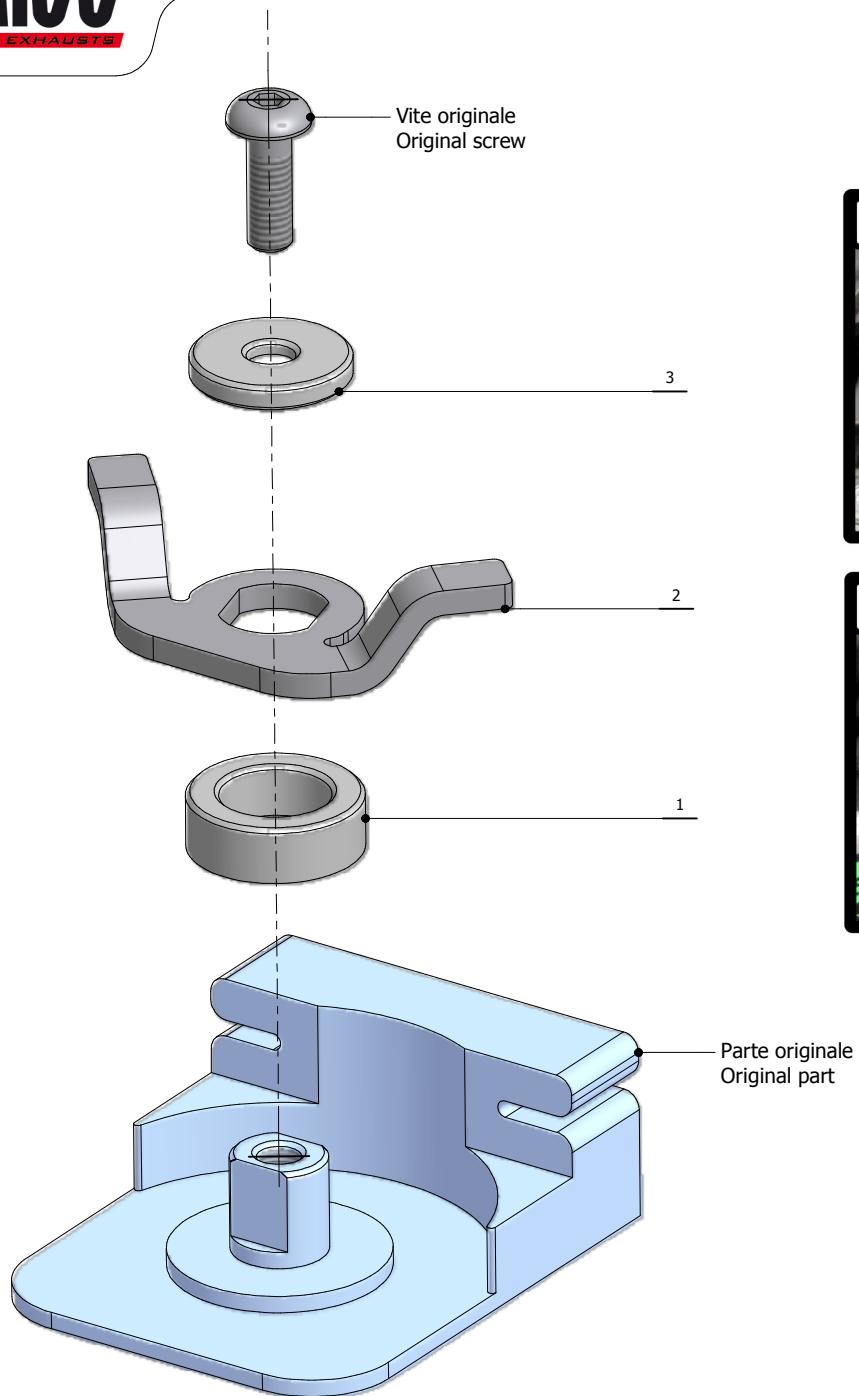

ELENCO PARTI / PARTS LIST

#	QTÀ / QTY	DESCRIZIONE / DESCRIPTION	CODICE / CODE
1	1	Silenziatore / Muffler	MK3 Øi 55
2	1	Staffa / Bracket	50.SS.1162.0
3	2	Rondella di sicurezza / Safety washer	50.73.604.1
4	2	Vite M8 x 16 / Screw M8 x 16	50.73.098.1
5	1	Dado M8 flangiato / Flanged nut M8	50.73.393.1
6	1	Rondella in alluminio nera / Black aluminium washer	50.73.221.1
7	1	Vite M8x40 / Screw M8x40	50.73.075.1
8	1	Db Killer forato / Drilled DB killer	50.DK.082.0
9	1	Tubo di raccordo / Link pipe	9773K050S2
10	1	Molla media / Mid-size spring	50.73.359.1
11	1	Tubo in gomma per molla / Rubber pipe for spring	50.73.210.1

OPTIONAL PART

TUBO NO KAT - NO KAT PIPE

K.050.C1

Monta con silenziatore originale e con scarichi MIVV
It fits with original silencer and with MIVV exhausts.

APPLICAZIONI / APPLICATIONS

CODICE / CODE	SILENZIATORE / MUFFLER	LOGO	TUBO / PIPE
K.050.SM3B	STEEL BLACK	LASER	
K.050.SM3C	CARBONIO / CARBON FIBER	ALUMINIUM LABEL	INOX / ST. STEEL
K.050.SM3X	INOX / ST. STEEL	LASER	

KAWASAKI ZX-6 R 636 2019>

SOSTITUZIONE CAVI VALVOLA THROTTLE CABLE REPLACEMENT

ELENCO PARTI / PARTS LIST			
#	QTÀ / QTY	DESCRIZIONE / DESCRIPTION	CODICE / CODE
1	1	Boccola / Bush	50.73.865.B
2	1	Staffa / Bracket	50.SS.1033.0
3	1	Boccola / Bush	50.73.865.A