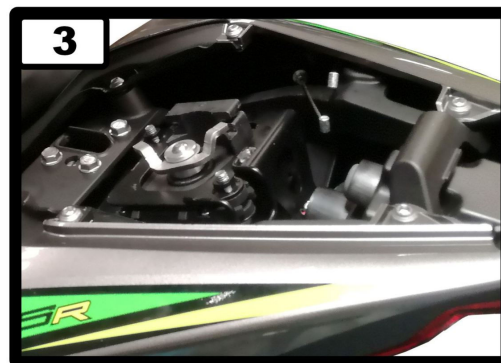

OPTIONAL PART

TUBO NO KAT - NO KAT PIPE

K.050.C1

Monta con silenziatore originale e con scarichi MIVV
It fits with original silencer and with MIVV exhausts.

APPLICAZIONI / APPLICATIONS

CODICE / CODE	SILENZIATORE / MUFFLER	LOGO	TUBO / PIPE
K.050.SM3B	STEEL BLACK	LASER	
K.050.SM3C	CARBONIO / CARBON FIBER	ALUMINIUM LABEL	INOX / ST. STEEL
K.050.SM3X	INOX / ST. STEEL	LASER	

KAWASAKI ZX-6 R 636 2019>

SOSTITUZIONE CAVI VALVOLA THROTTLE CABLE REPLACEMENT

ELENCO PARTI / PARTS LIST			
#	QTÀ / QTY	DESCRIZIONE / DESCRIPTION	CODICE / CODE
1	1	Boccola / Bush	50.73.865.B
2	1	Staffa / Bracket	50.SS.1033.0
3	1	Boccola / Bush	50.73.865.A