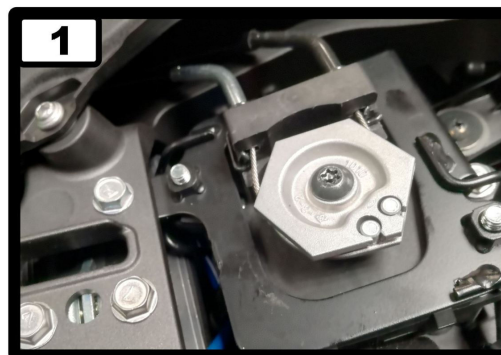

ELENCO PARTI / PARTS LIST

#	QTÀ / QTY	DESCRIZIONE / DESCRIPTION	CODICE / CODE
1	1	Silenziatore / Muffler	MK3 Øi 55
2	1	Staffa / Bracket	50.SS.1162.0
3	2	Rondella di sicurezza / Safety washer	50.73.604.1
4	2	Vite M8 x 16 / Screw M8 x 16	50.73.098.1
5	1	Dado M8 flangiato / Flanged nut M8	50.73.393.1
6	1	Rondella in alluminio nera / Black aluminium washer	50.73.221.1
7	1	Vite M8x40 / Screw M8x40	50.73.075.1
8	1	Db Killer forato / Drilled DB killer	50.DK.082.0
9	1	Tubo di raccordo / Link pipe	9773K050S2
10	1	Molla media / Mid-size spring	50.73.359.1
11	1	Tubo in gomma per molla / Rubber pipe for spring	50.73.210.1

OPTIONAL PART

TUBO NO KAT - NO KAT PIPE

K.050.C1

Monta con silenziatore originale e con scarichi MIVV
It fits with original silencer and with MIVV exhausts.

APPLICAZIONI / APPLICATIONS

CODICE / CODE	SILENZIATORE / MUFFLER	LOGO	TUBO / PIPE
K.050.SM3B	STEEL BLACK	LASER	
K.050.SM3C	CARBONIO / CARBON FIBER	ALUMINIUM LABEL	INOX / ST. STEEL
K.050.SM3X	INOX / ST. STEEL	LASER	

KAWASAKI ZX-6 R 636 2019>

SOSTITUZIONE CAVI VALVOLA THROTTLE CABLE REPLACEMENT

ELENCO PARTI / PARTS LIST			
#	QTÀ / QTY	DESCRIZIONE / DESCRIPTION	CODICE / CODE
1	1	Boccola / Bush	50.73.865.B
2	1	Staffa / Bracket	50.SS.1033.0
3	1	Boccola / Bush	50.73.865.A