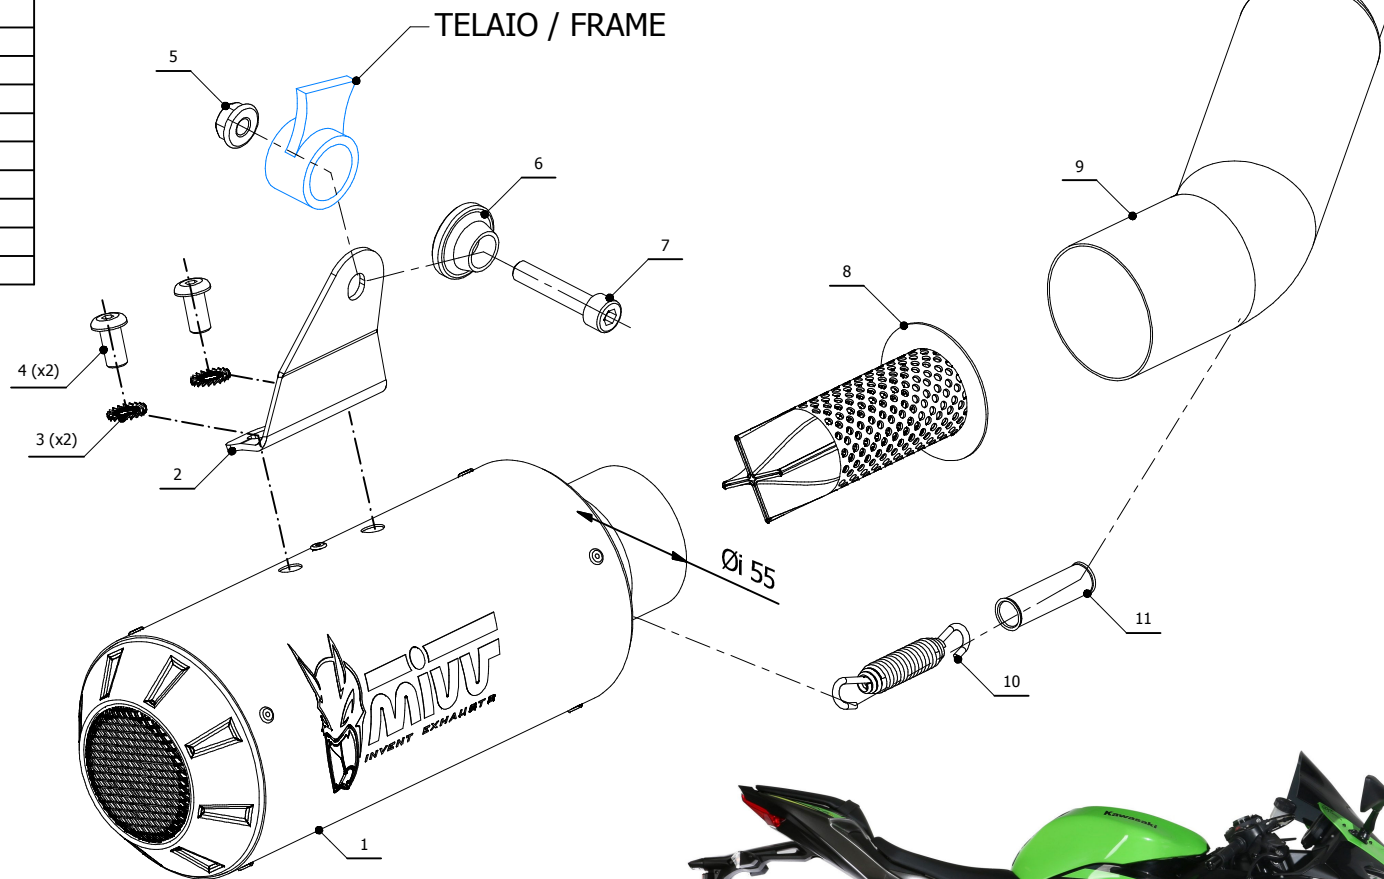

ELENCO PARTI / PARTS LIST

#	QTÀ / QTY	DESCRIZIONE / DESCRIPTION	CODICE / CODE
1	1	Silenziatore / Muffler	MK3 Øi 55
2	1	Staffa / Bracket	50.SS.1162.0
3	2	Rondella di sicurezza / Safety washer	50.73.604.1
4	2	Vite M8 x 16 / Screw M8 x 16	50.73.098.1
5	1	Dado M8 flangiato / Flanged nut M8	50.73.393.1
6	1	Rondella in alluminio nera / Black aluminium washer	50.73.221.1
7	1	Vite M8x40 / Screw M8x40	50.73.075.1
8	1	Db Killer forato / Drilled DB killer	50.DK.082.0
9	1	Tubo di raccordo / Link pipe	9773K050S2
10	1	Molla media / Mid-size spring	50.73.359.1
11	1	Tubo in gomma per molla / Rubber pipe for spring	50.73.210.1

OPTIONAL PART

TUBO NO KAT - NO KAT PIPE

K.050.C1

Monta con silenziatore originale e con scarichi MIVV
It fits with original silencer and with MIVV exhausts.

APPLICAZIONI / APPLICATIONS

CODICE / CODE	SILENZIATORE / MUFFLER	LOGO	TUBO / PIPE
K.050.SM3B	STEEL BLACK	LASER	
K.050.SM3C	CARBONIO / CARBON FIBER	ALUMINIUM LABEL	INOX / ST. STEEL
K.050.SM3X	INOX / ST. STEEL	LASER	

KAWASAKI ZX-6 R 636 2019>

SOSTITUZIONE CAVI VALVOLA THROTTLE CABLE REPLACEMENT

ELENCO PARTI / PARTS LIST			
#	QTÀ / QTY	DESCRIZIONE / DESCRIPTION	CODICE / CODE
1	1	Boccola / Bush	50.73.865.B
2	1	Staffa / Bracket	50.SS.1033.0
3	1	Boccola / Bush	50.73.865.A